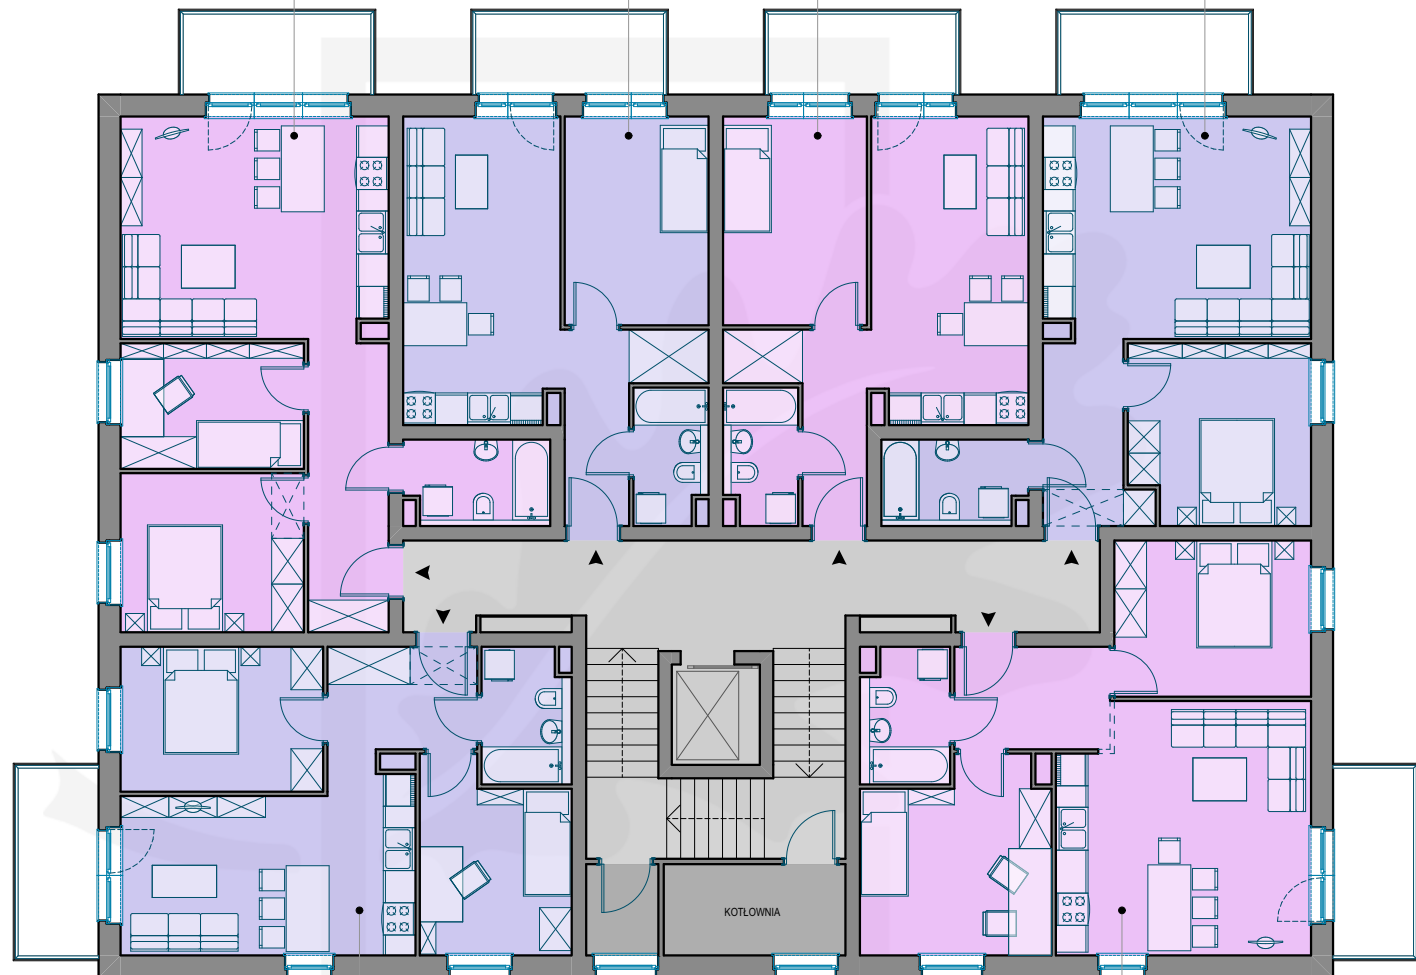

OSIEDLE DĘBOWE

BLOK B9 / PIĘTRO +5 (KONDYGNACJA 6)

M PROJEKT

+48 515 850 306

[www.MIESZKANIA-KOSCIAN.PL](http://www.mieszkania-koscian.pl)

MIESZKANIA-KOSCIAN@02.PL

MIESZKANIE B9/5/26
3P+AK
50,91 m²

MIESZKANIE B9/5/27
2P+AK
36,35 m²

MIESZKANIE B9/5/28
2P+AK
36,35 m²

MIESZKANIE B9/5/29
2P+AK
41,40 m²

MIESZKANIE B9/5/25
3P+AK
46,47 m²

MIESZKANIE B9/5/30
3P+AK
53,83 m²