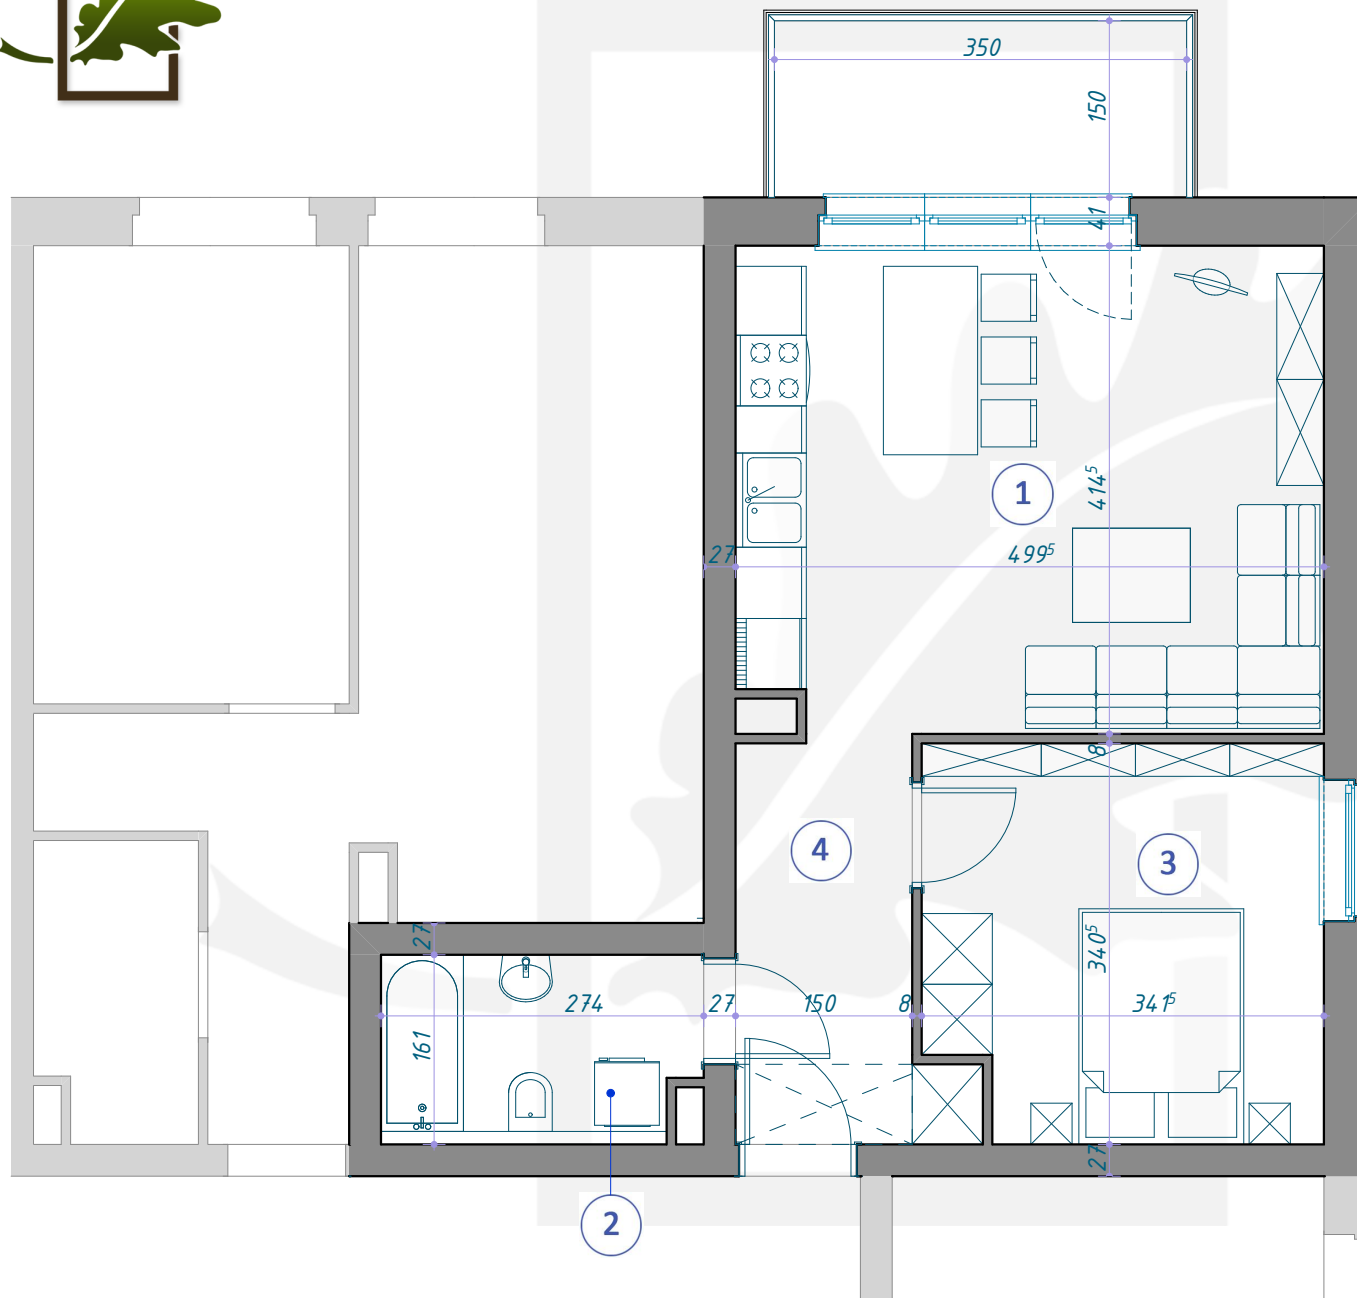

OSIEDLE DĘBOWE

MIESZKANIE B9/5/29

PIĘTRO +5 (KONDYGNACJA 6) / BLOK B9

- 1 SALON Z ANEKSEM KUCHENNYM 20,48m²
- 2 ŁAZIENKA 4,23m²
- 3 POKÓJ 11,17m²
- 4 KORYTARZ 5,52m²

41,40m²

+48 515 850 306

www.MIESZKANIA-KOSCIAN.PL