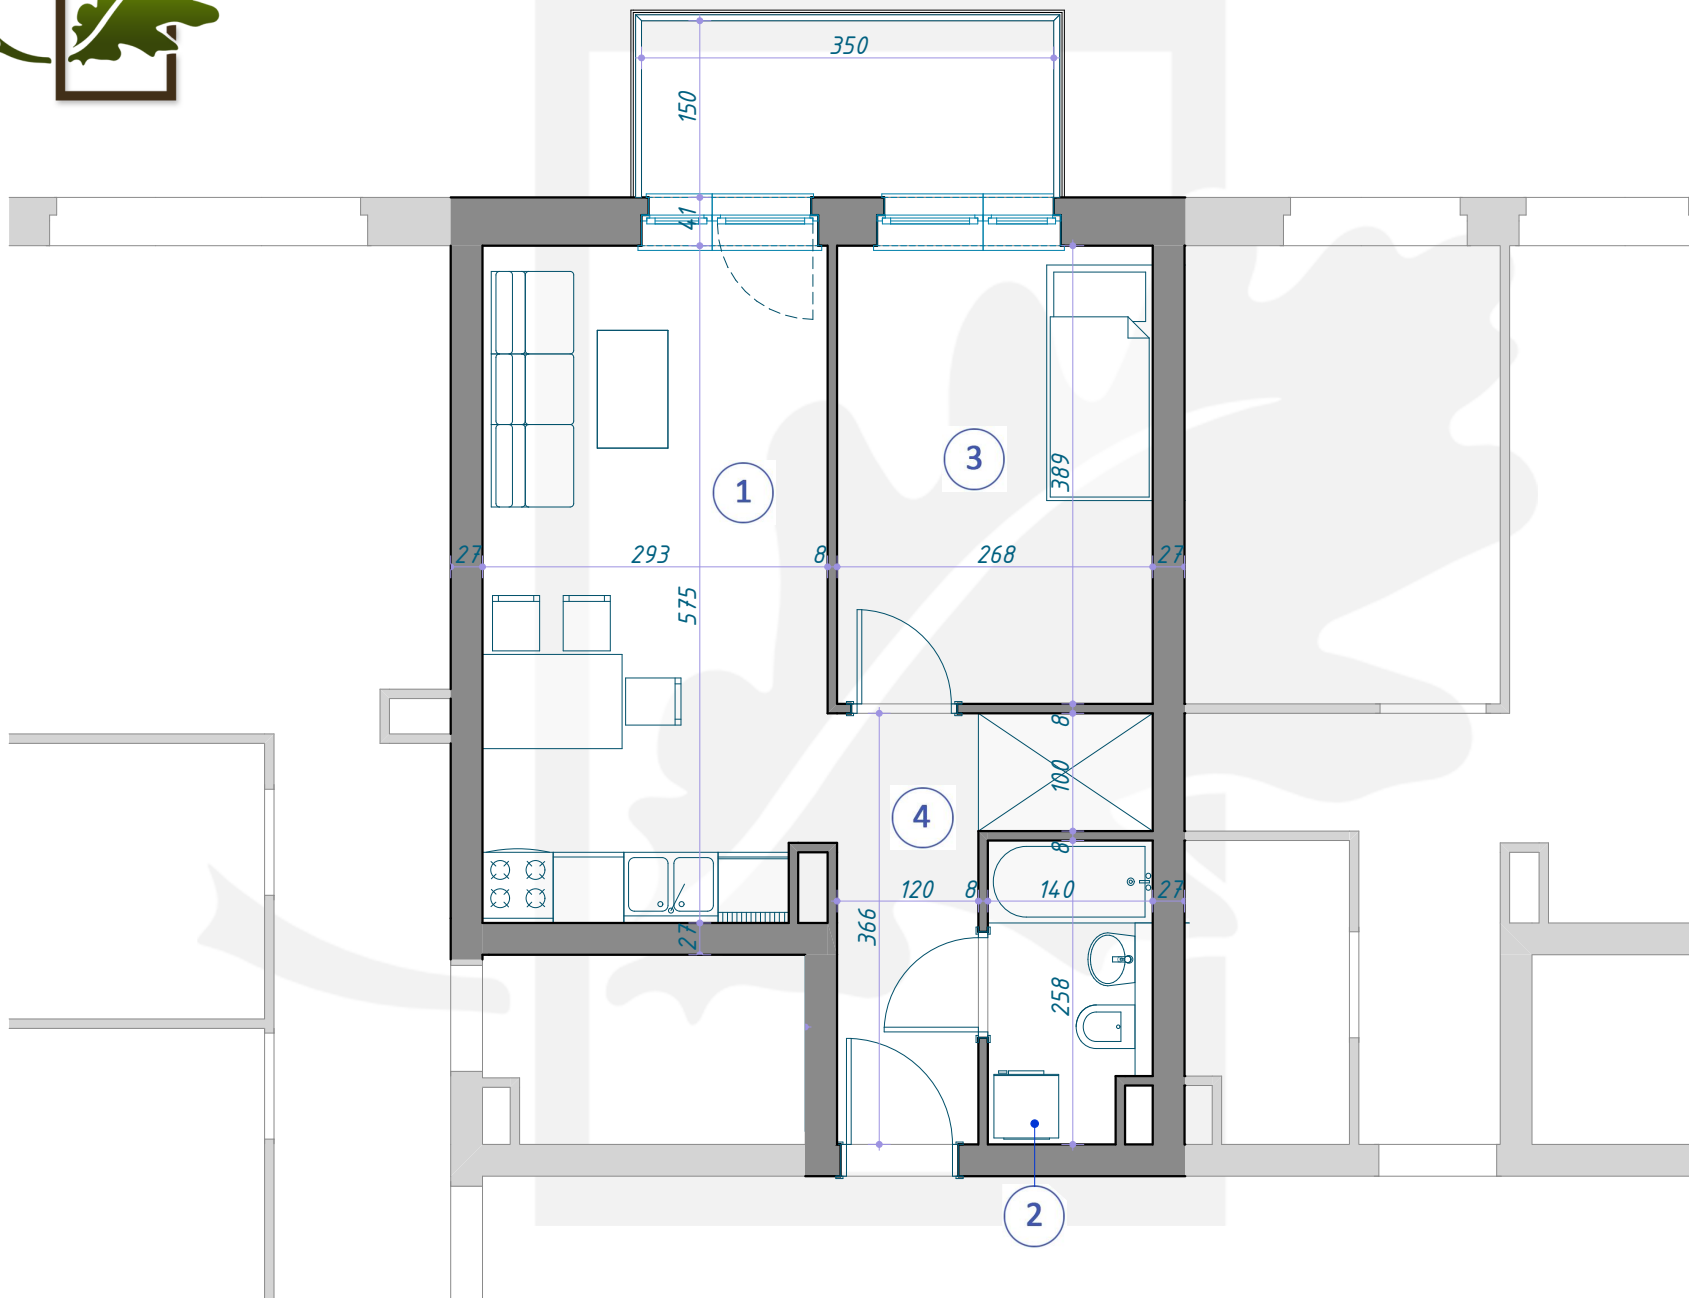

OSIEDLE DĘBOWE

MIESZKANIE B9/5/27

PIĘTRO +5 (KONDYGNACJA 6) / BLOK B9

1	SALON Z ANEKSEM KUCHENNYM	16,62m ²
2	ŁAZIENKA	3,43m ²
3	POKÓJ	10,43m ²
4	KORYTARZ	5,87m ²
		<hr/>
		36,35m ²