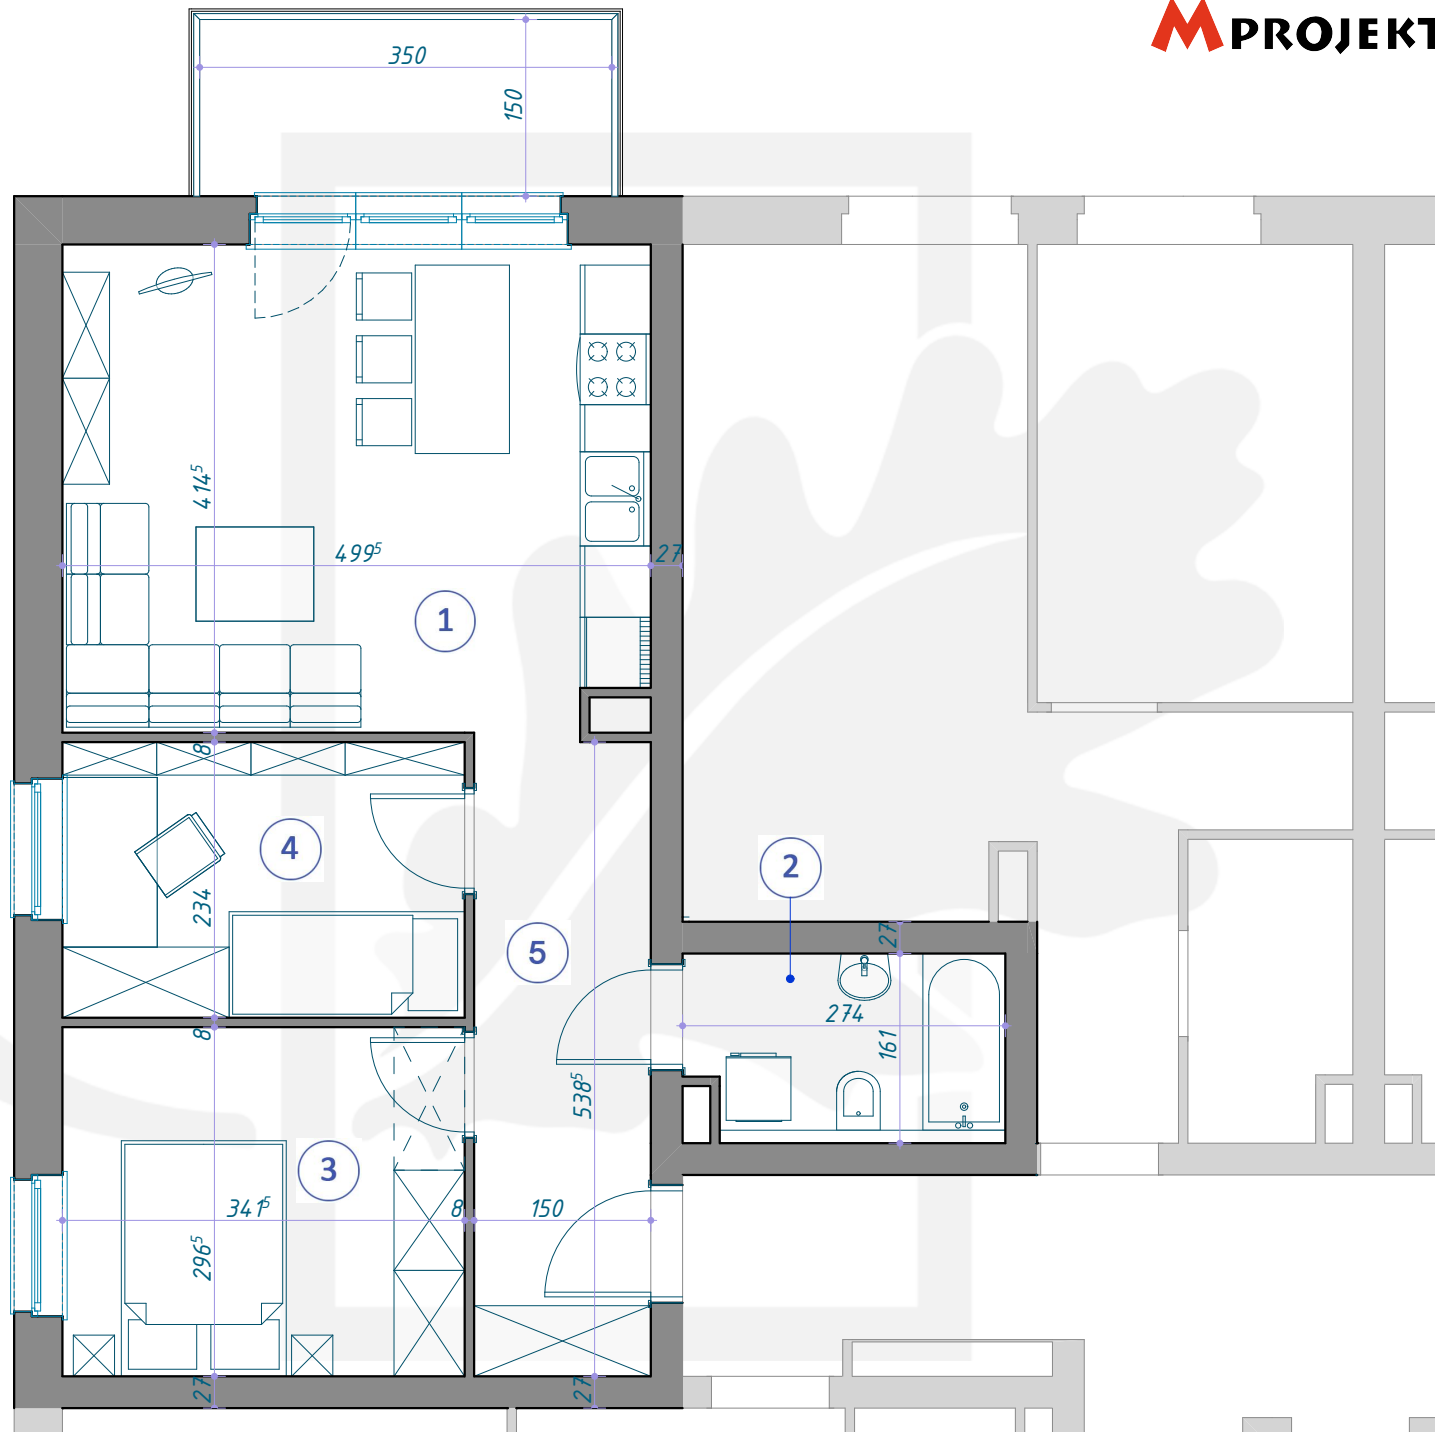

OSIEDLE DĘBOWE

MIESZKANIE B9/5/26

PIĘTRO +5 (KONDYGNACJA 6) / BLOK B9

- 1 SALON Z ANEKSEM KUCHENNYM 20,48m²
- 2 ŁAZIENKA 4,23m²
- 3 POKÓJ 10,13m²
- 4 POKÓJ 7,99m²
- 5 KORYTARZ 8,08m²

50,91m²