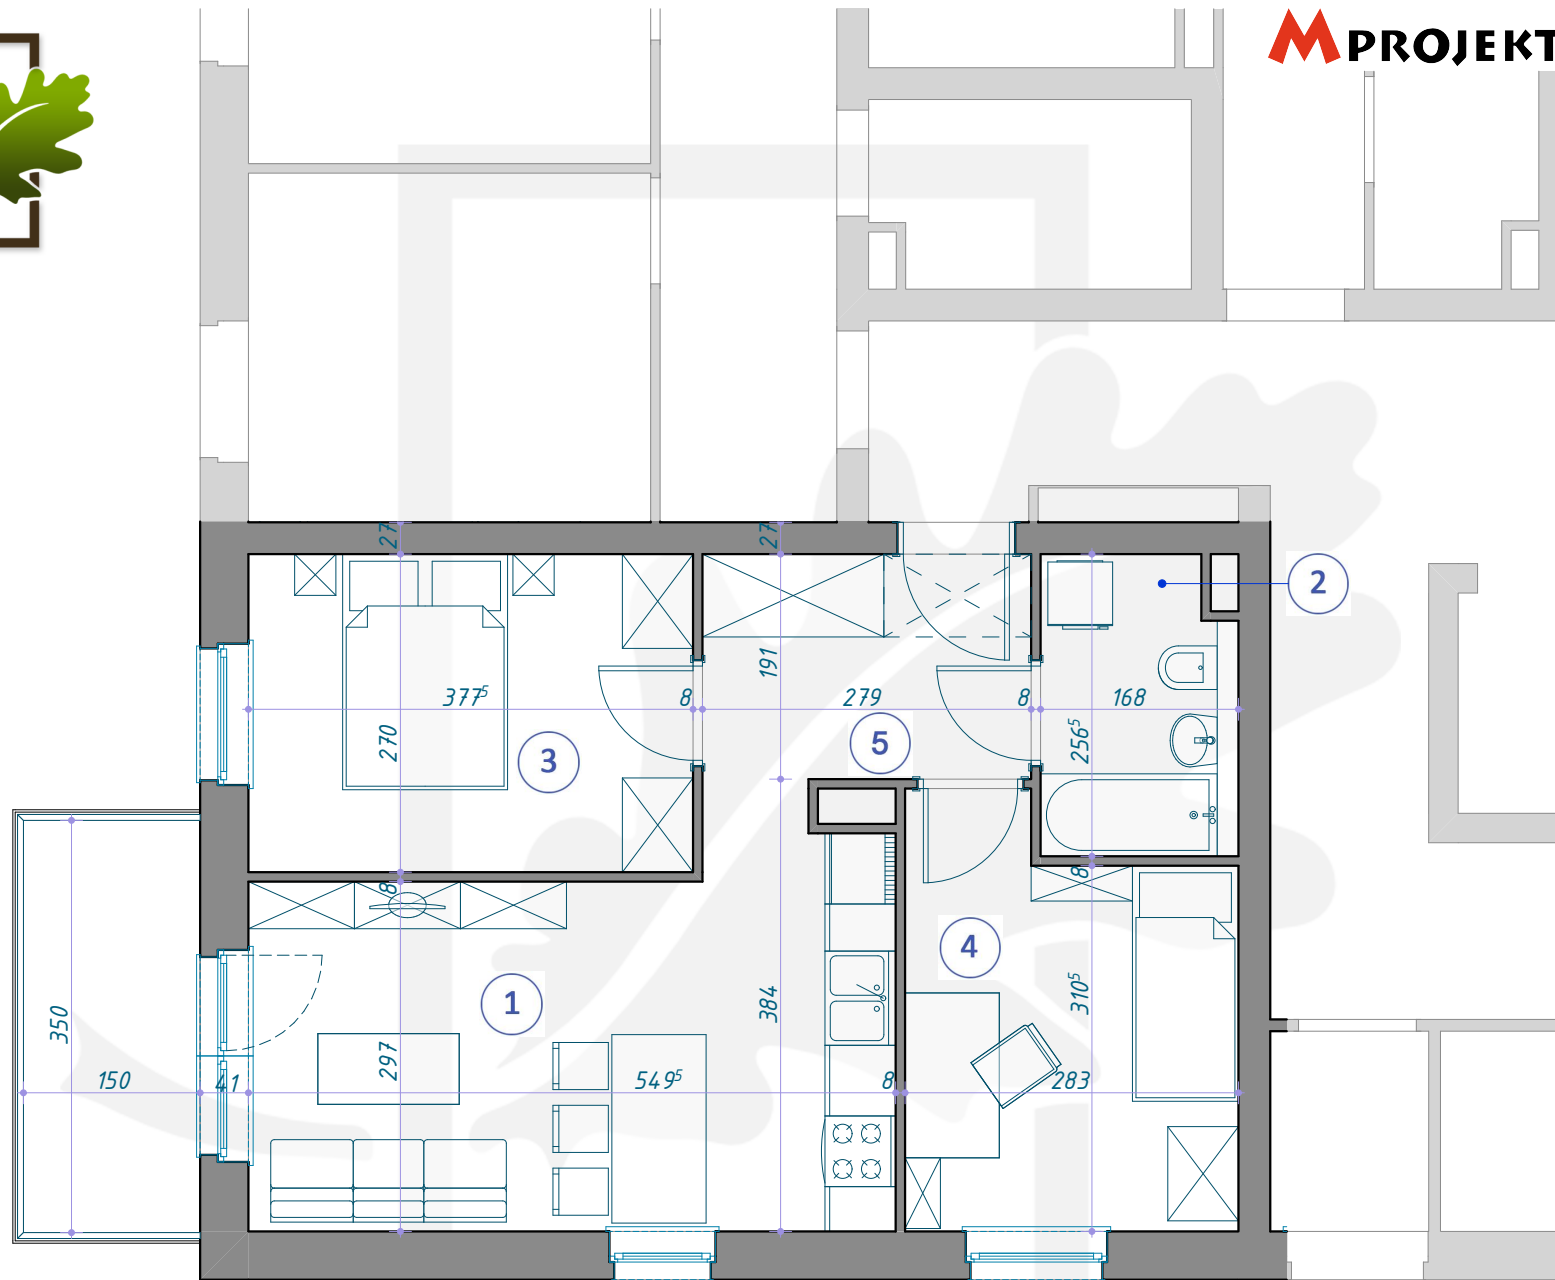

OSIEDLE DĘBOWE

MPROJEKT

MIESZKANIE B9/5/25

PIĘTRO +5 (KONDYGNACJA 6) / BLOK B9

- 1 SALON Z ANEKSEM KUCHENNYM 17,33m²
- 2 ŁAZIENKA 4,13m²
- 3 POKÓJ 10,19m²
- 4 POKÓJ 9,49m²
- 5 KORYTARZ 5,33m²

46,47m²

+48 515 850 306