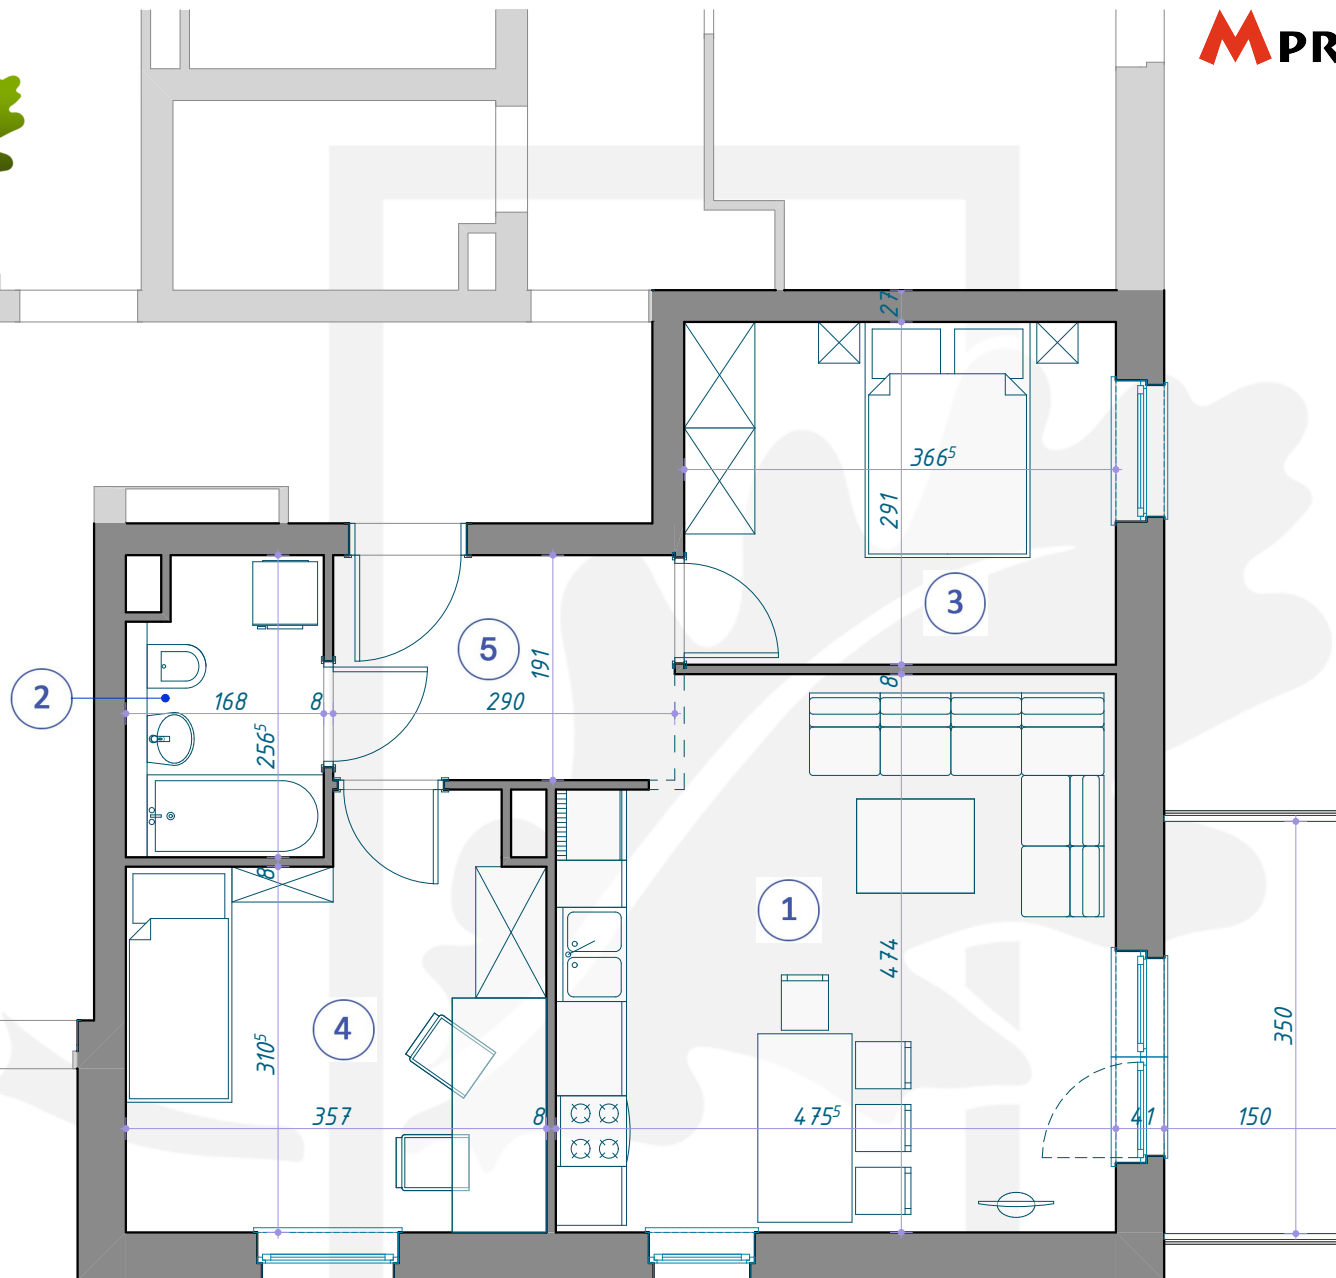

## MIESZKANIE B9/4/24

PIĘTRO +4 (KONDYGNACJA 5) / BLOK B9

- 1 SALON Z ANEKSEM KUCHENNYM 21,47m<sup>2</sup>
- 2 ŁAZIENKA 4,13m<sup>2</sup>
- 3 POKÓJ 10,67m<sup>2</sup>
- 4 POKÓJ 12,02m<sup>2</sup>
- 5 KORYTARZ 5,54m<sup>2</sup>

**53,83m<sup>2</sup>**