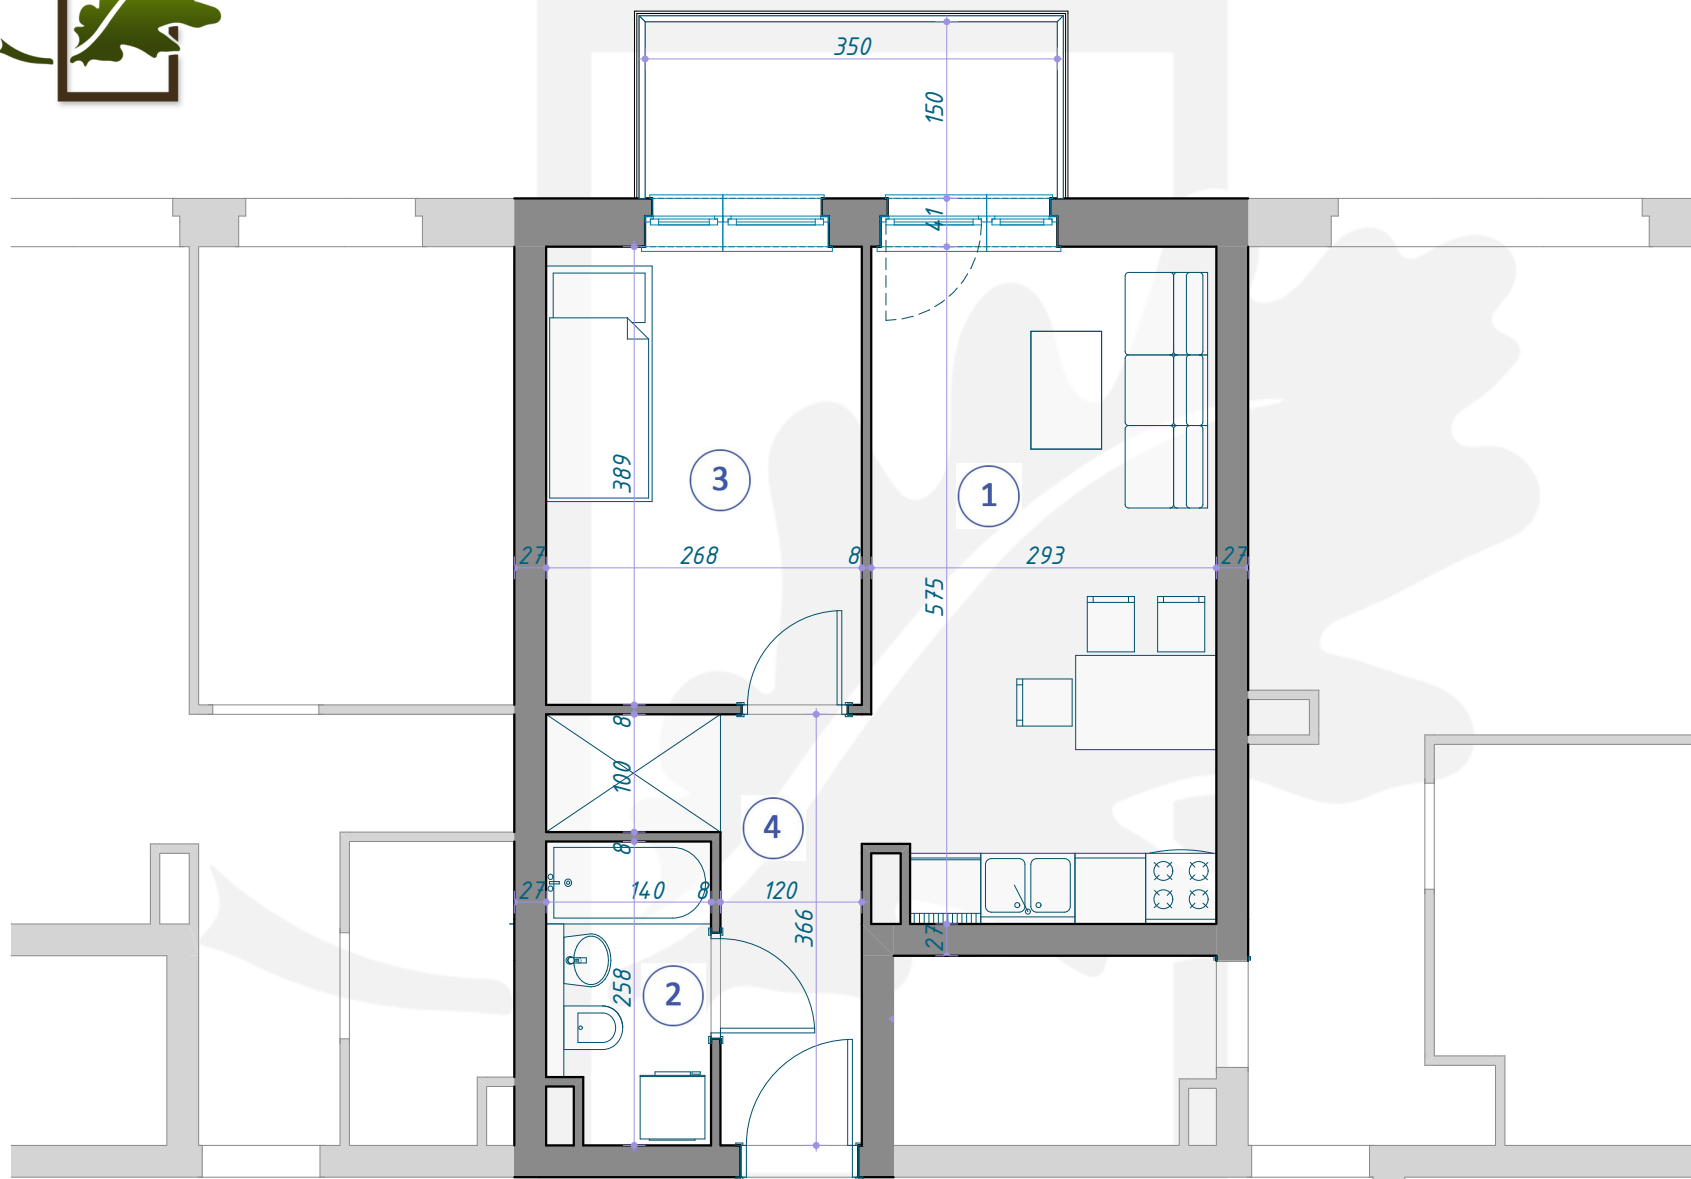

## MIESZKANIE B9/4/22

PIĘTRO +4 (KONDYGNACJA 5) / BLOK B9

1	SALON Z ANEKSEM KUCHENNYM	16,62m <sup>2</sup>
2	ŁAZIENKA	3,43m <sup>2</sup>
3	POKÓJ	10,43m <sup>2</sup>
4	KORYTARZ	5,87m <sup>2</sup>
		<hr/>
		36,35m <sup>2</sup>