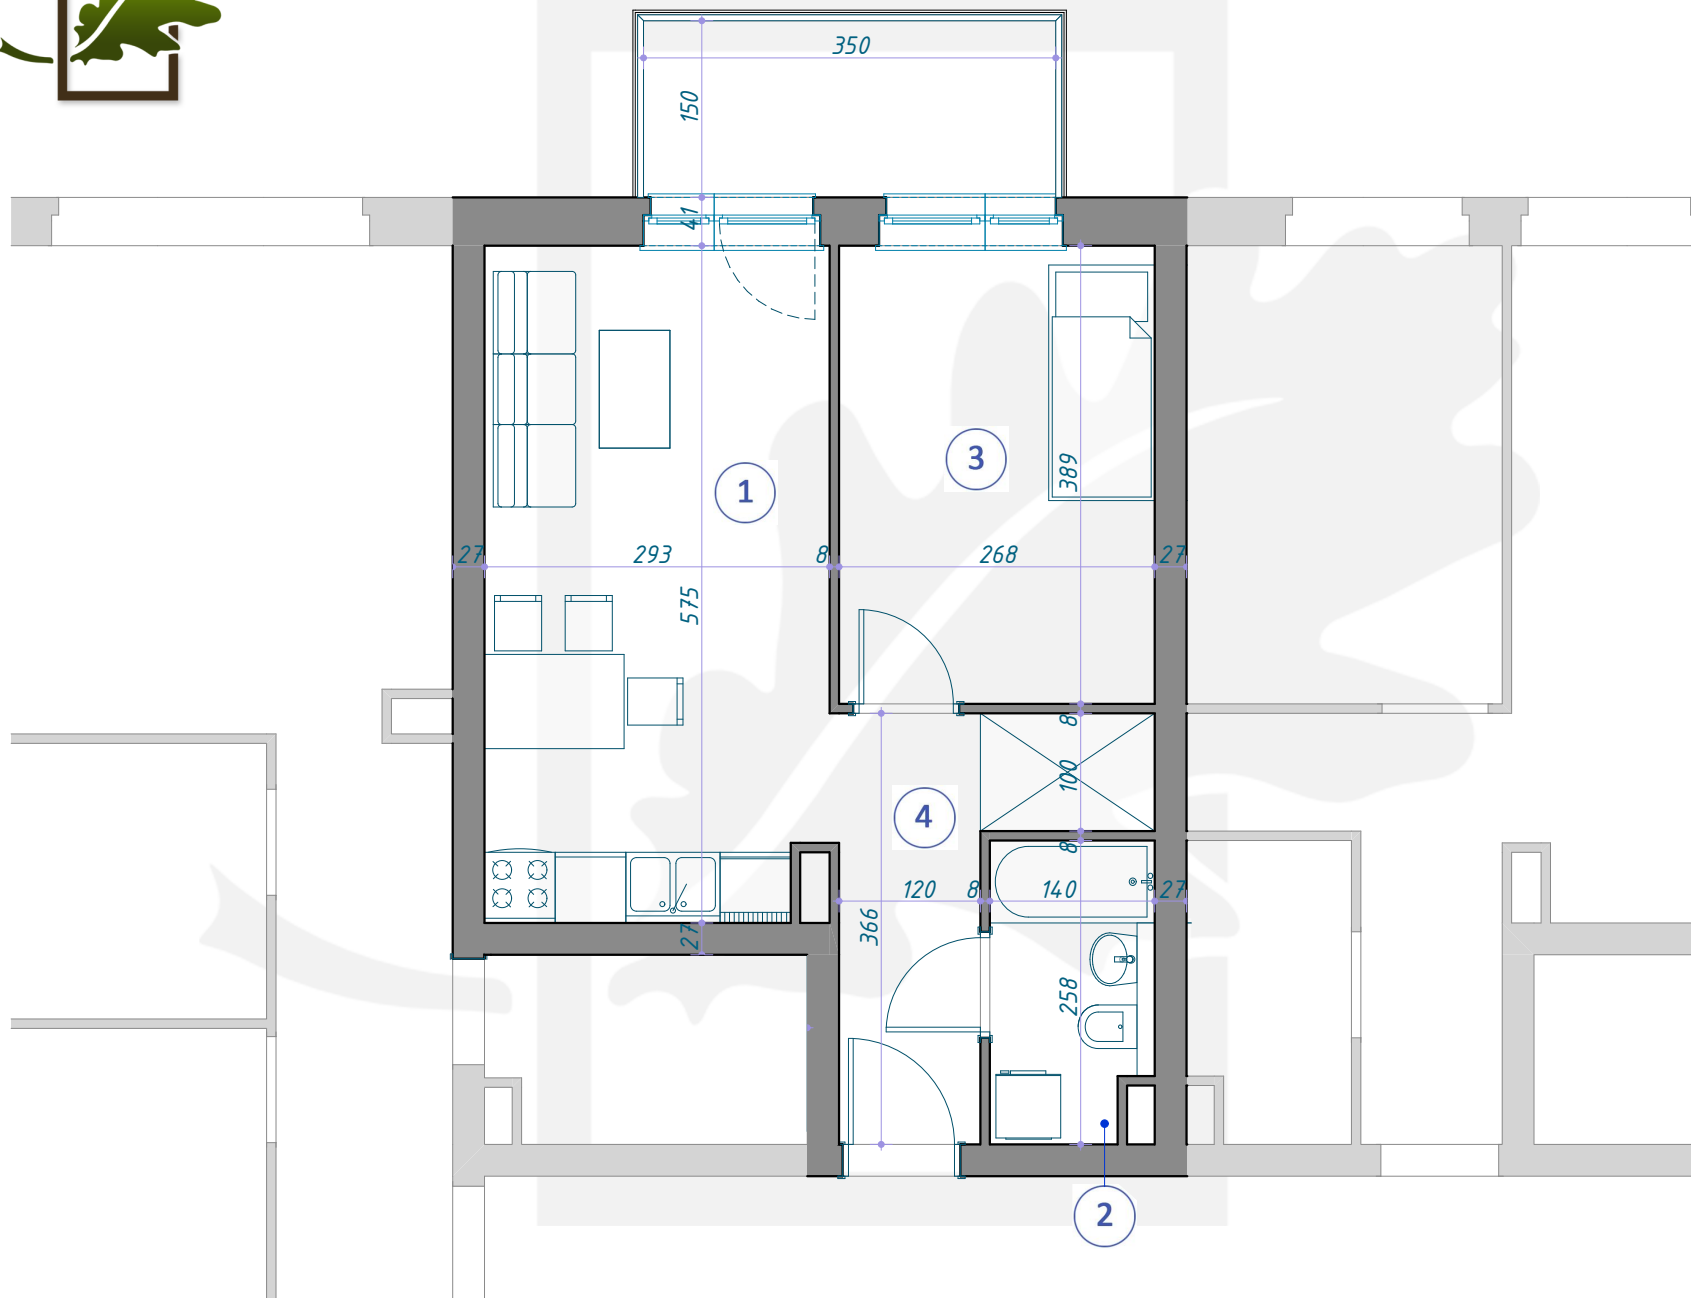

OSIEDLE DĘBOWE

MIESZKANIE B9/4/21
PIĘTRO +4 (KONDYGNACJA 5) / BLOK B9

1	SALON Z ANEKSEM KUCHENNYM	16,62m ²
2	ŁAZIENKA	3,43m ²
3	POKÓJ	10,43m ²
4	KORYTARZ	5,87m ²
		<hr/>
		36,35m²