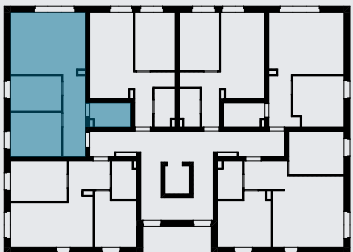

OSIEDLE DĘBOWE

MIESZKANIE B9/4/20

PIĘTRO +4 (KONDYGNACJA 5) / BLOK B9

- 1 SALON Z ANEKSEM KUCHENNYM 20,48m²
- 2 ŁAZIENKA 4,23m²
- 3 POKÓJ 10,13m²
- 4 POKÓJ 7,99m²
- 5 KORYTARZ 8,08m²

50,91m²

+48 515 850 306