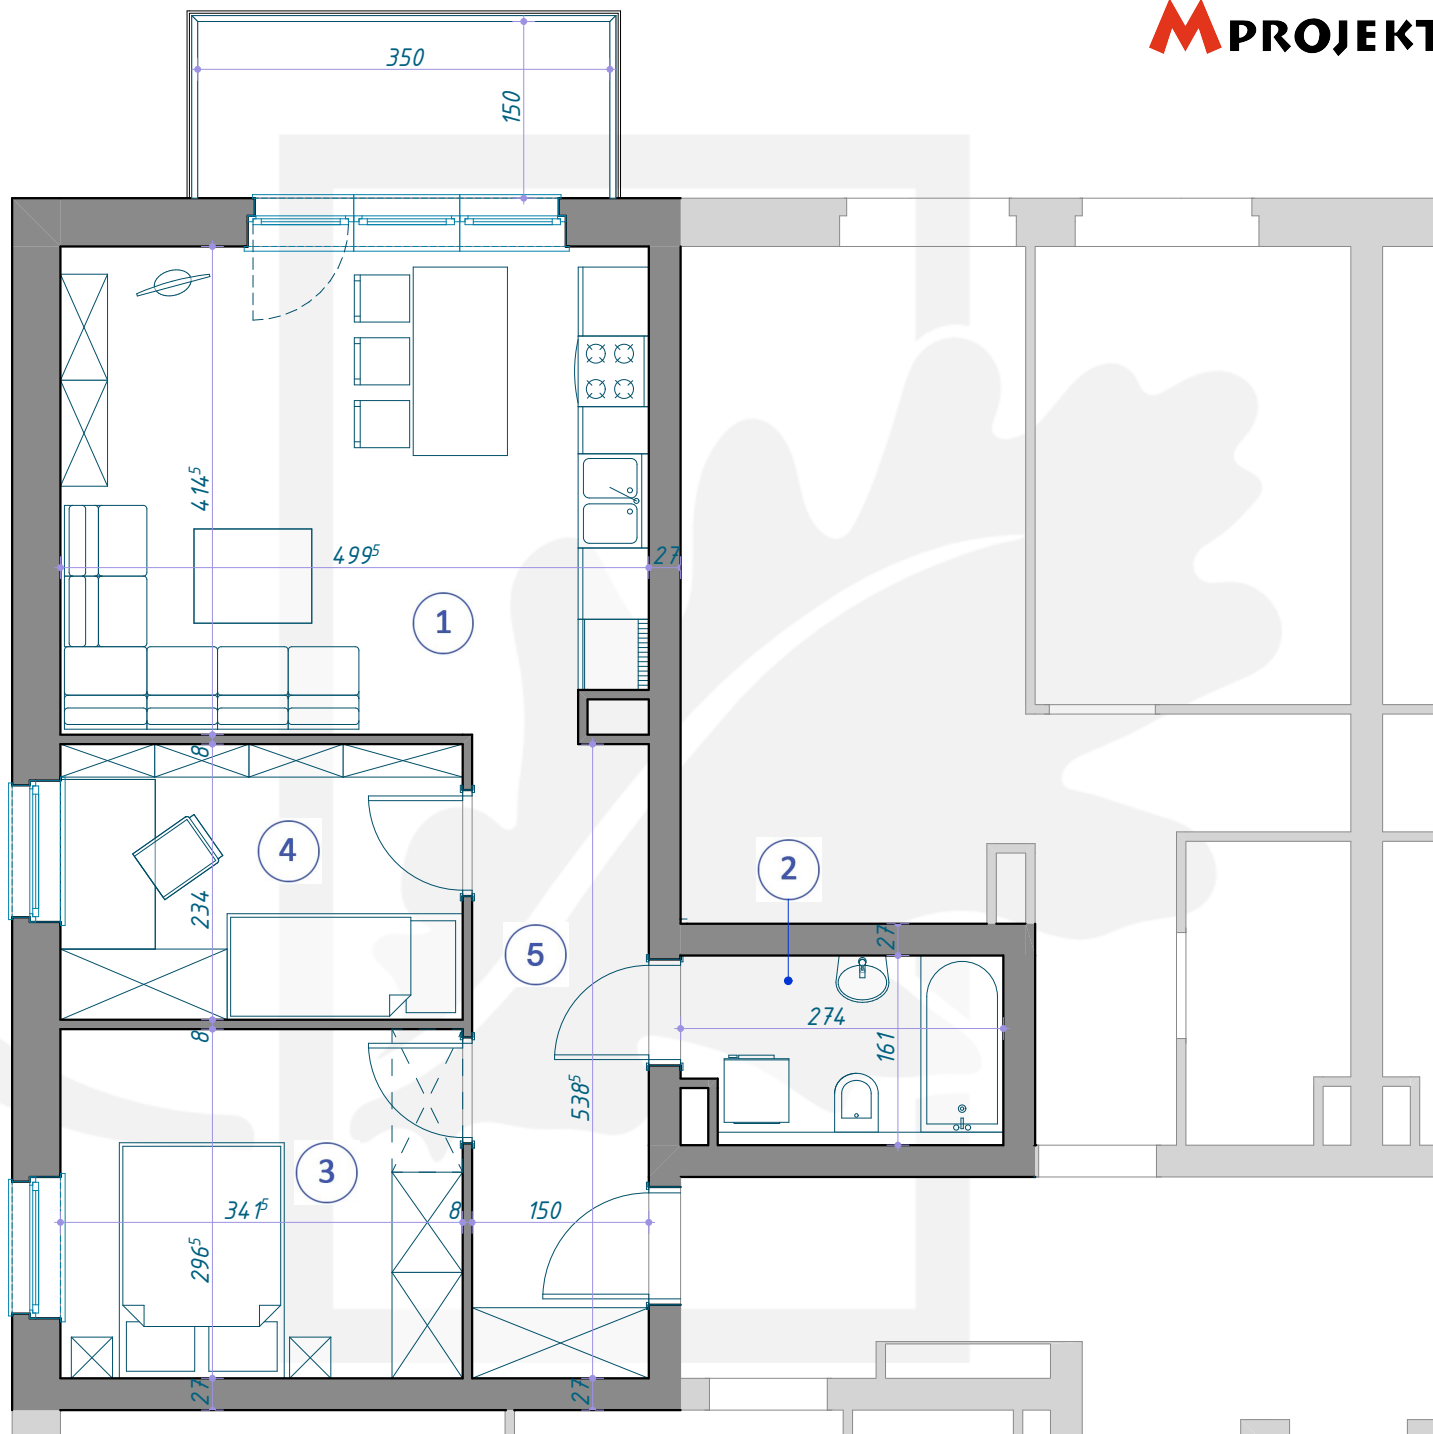

OSIEDLE DĘBOWE

MIESZKANIE B9/4/20

PIĘTRO +4 (KONDYGNACJA 5) / BLOK B9

- 1 SALON Z ANEKSEM KUCHENNYM 20,48m²
- 2 ŁAZIENKA 4,23m²
- 3 POKÓJ 10,13m²
- 4 POKÓJ 7,99m²
- 5 KORYTARZ 8,08m²

50,91m²

+48 515 850 306