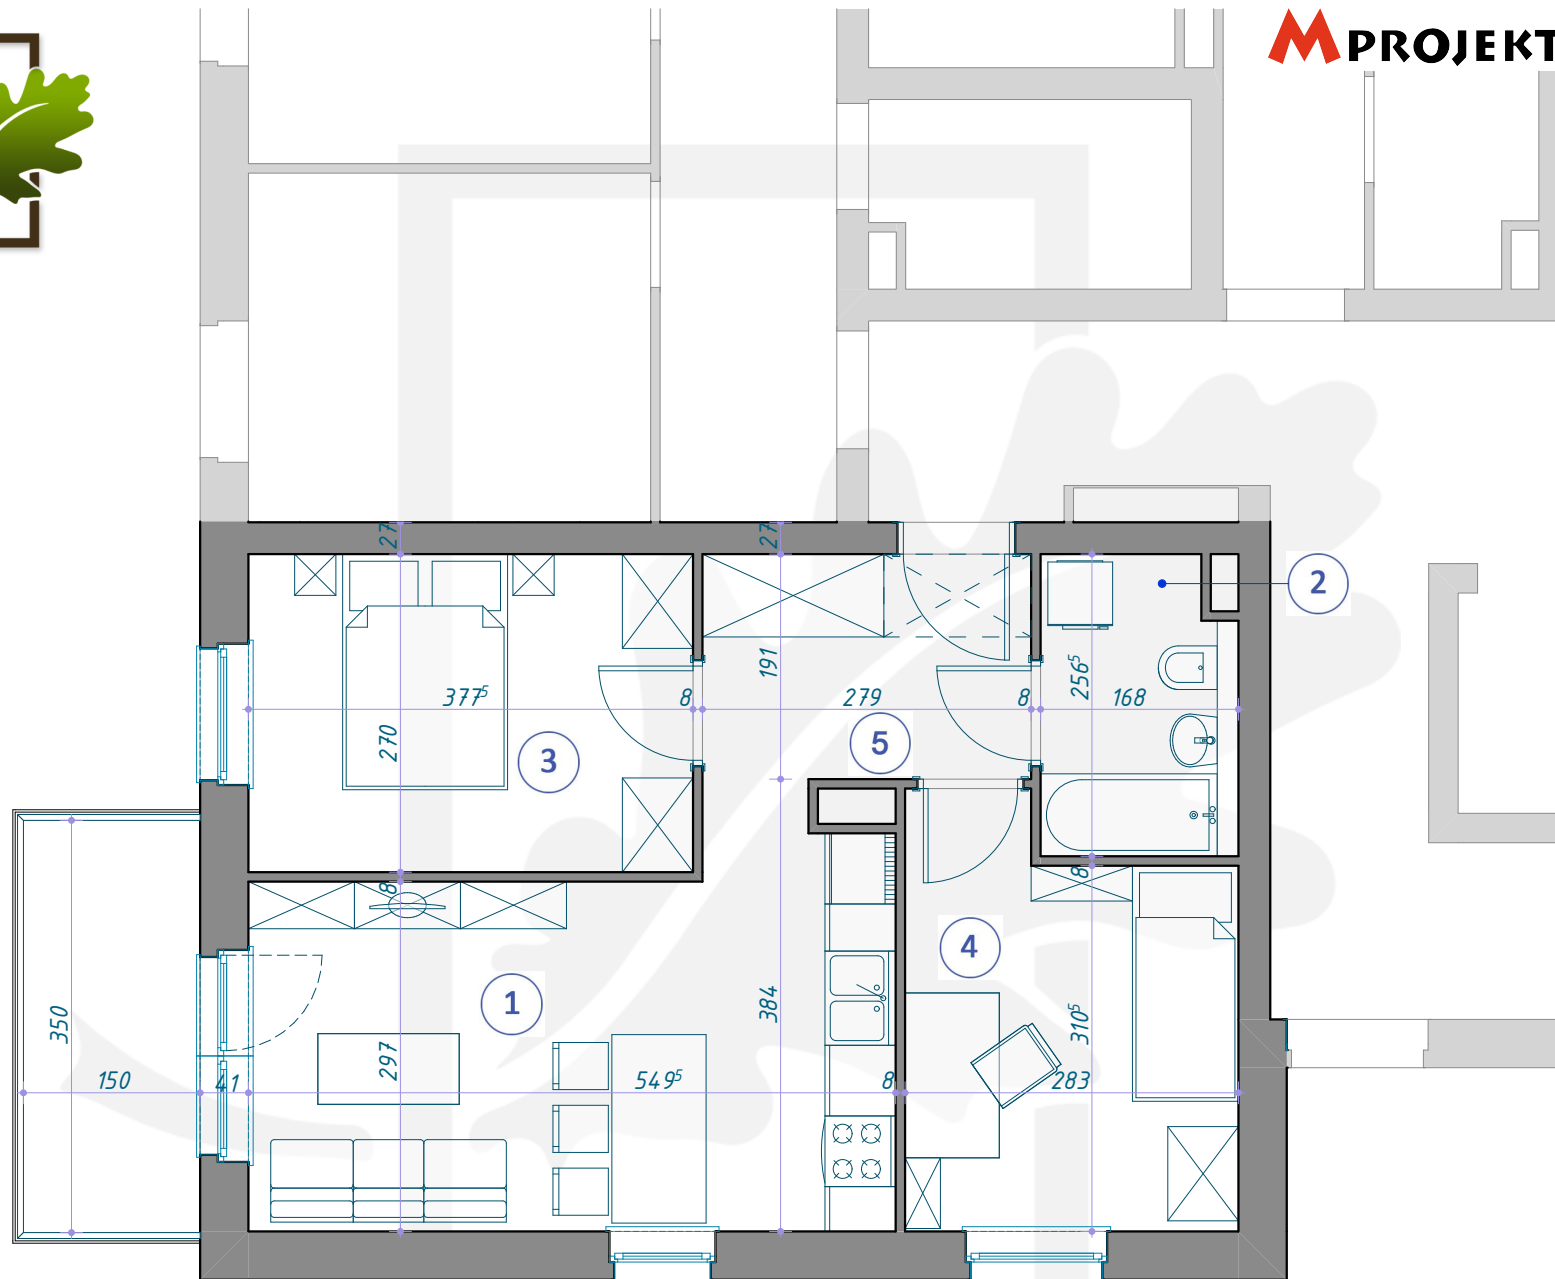

OSIEDLE DĘBOWE

MIESZKANIE B9/4/19
PIĘTRO +4 (KONDYGNACJA 5) / BLOK B9

- 1 SALON Z ANEKSEM KUCHENNYM 17,33m²
- 2 ŁAZIENKA 4,13m²
- 3 POKÓJ 10,19m²
- 4 POKÓJ 9,49m²
- 5 KORYTARZ 5,33m²

46,47m²