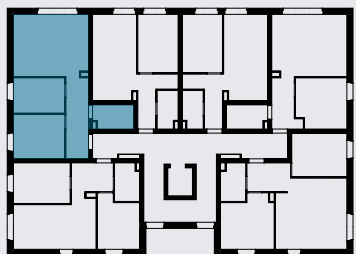

OSIEDLE DĘBOWE

MIESZKANIE B9/3/14 PIĘTRO +3 (KONDYGNACJA 4) / BLOK B9

- 1 SALON Z ANEKSEM KUCHENNYM 20,48m²
- 2 ŁAZIENKA 4,23m²
- 3 POKÓJ 10,13m²
- 4 POKÓJ 7,99m²
- 5 KORYTARZ 8,08m²

50,91m²

+48 515 850 306