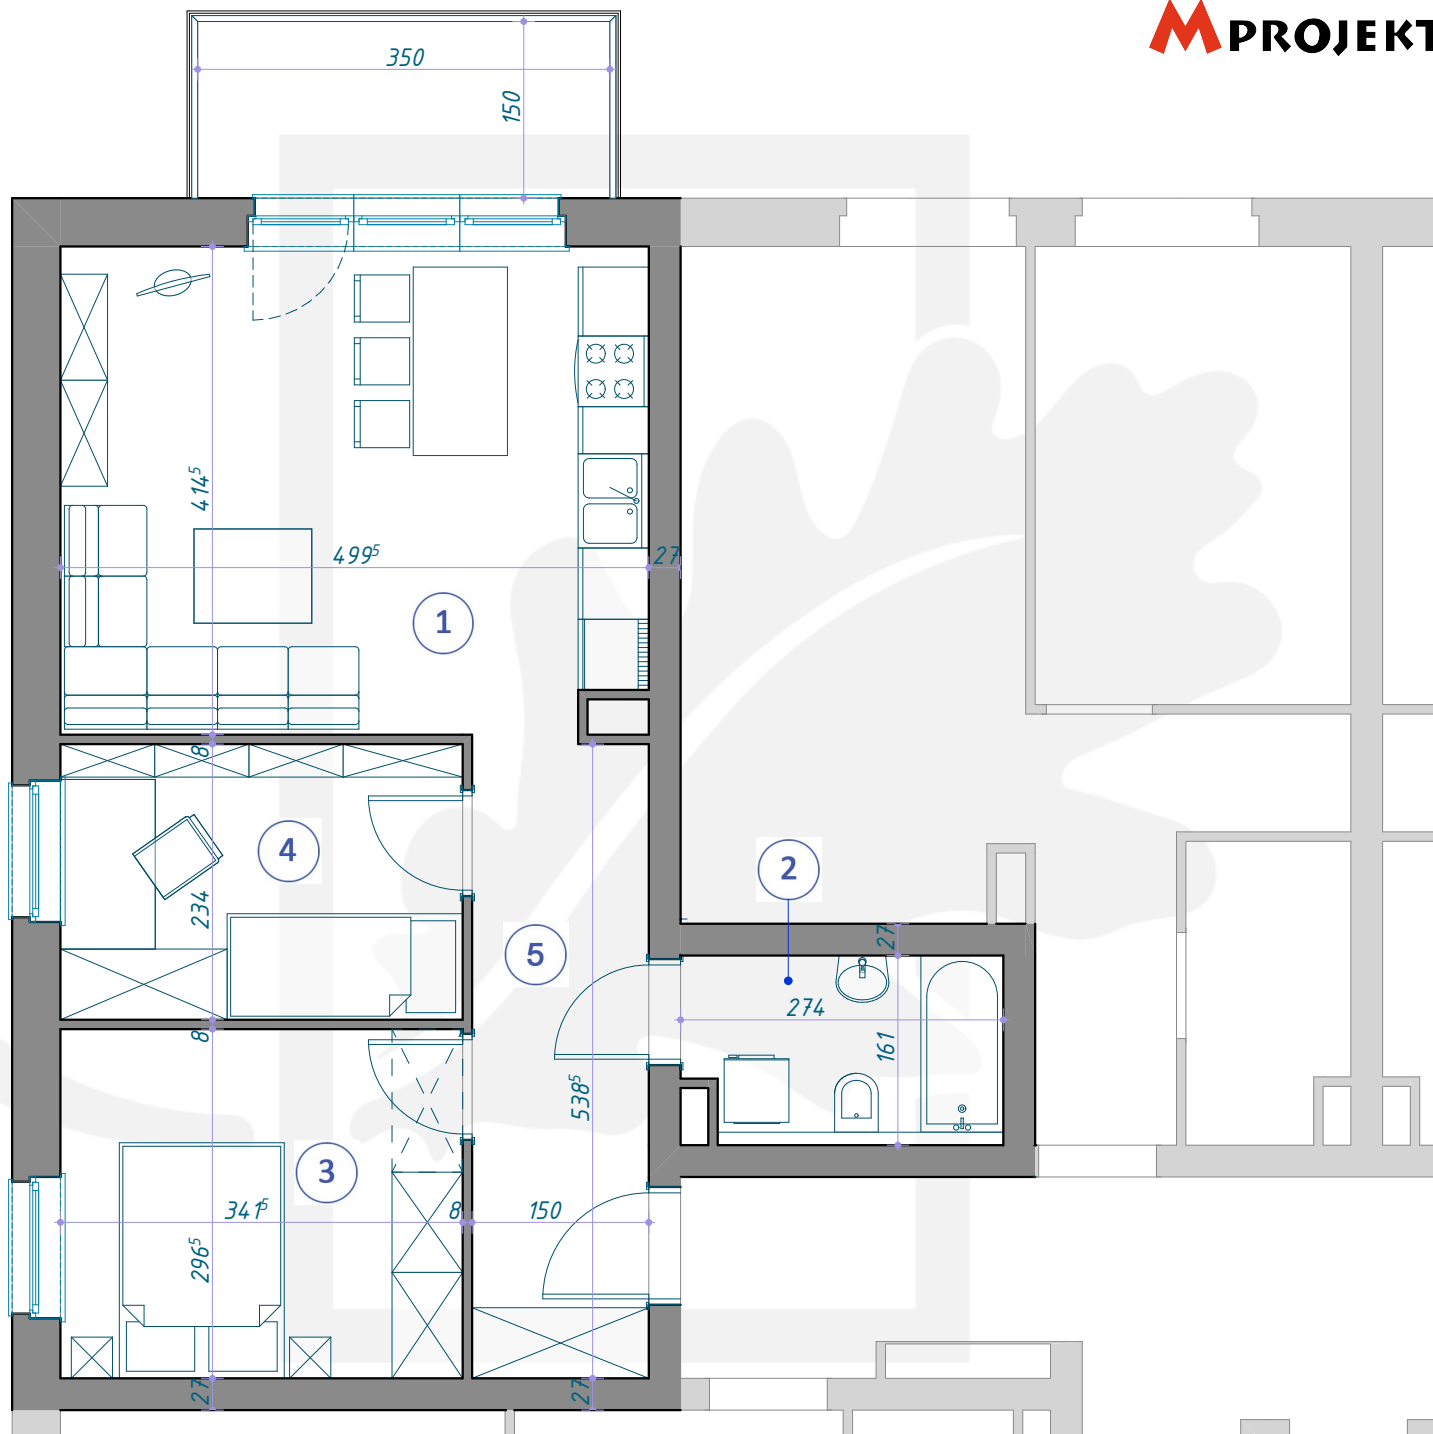

OSIEDLE DĘBOWE

MIESZKANIE B9/3/14 PIĘTRO +3 (KONDYGNACJA 4) / BLOK B9

- 1 SALON Z ANEKSEM KUCHENNYM 20,48m²
- 2 ŁAZIENKA 4,23m²
- 3 POKÓJ 10,13m²
- 4 POKÓJ 7,99m²
- 5 KORYTARZ 8,08m²

50,91m²

+48 515 850 306