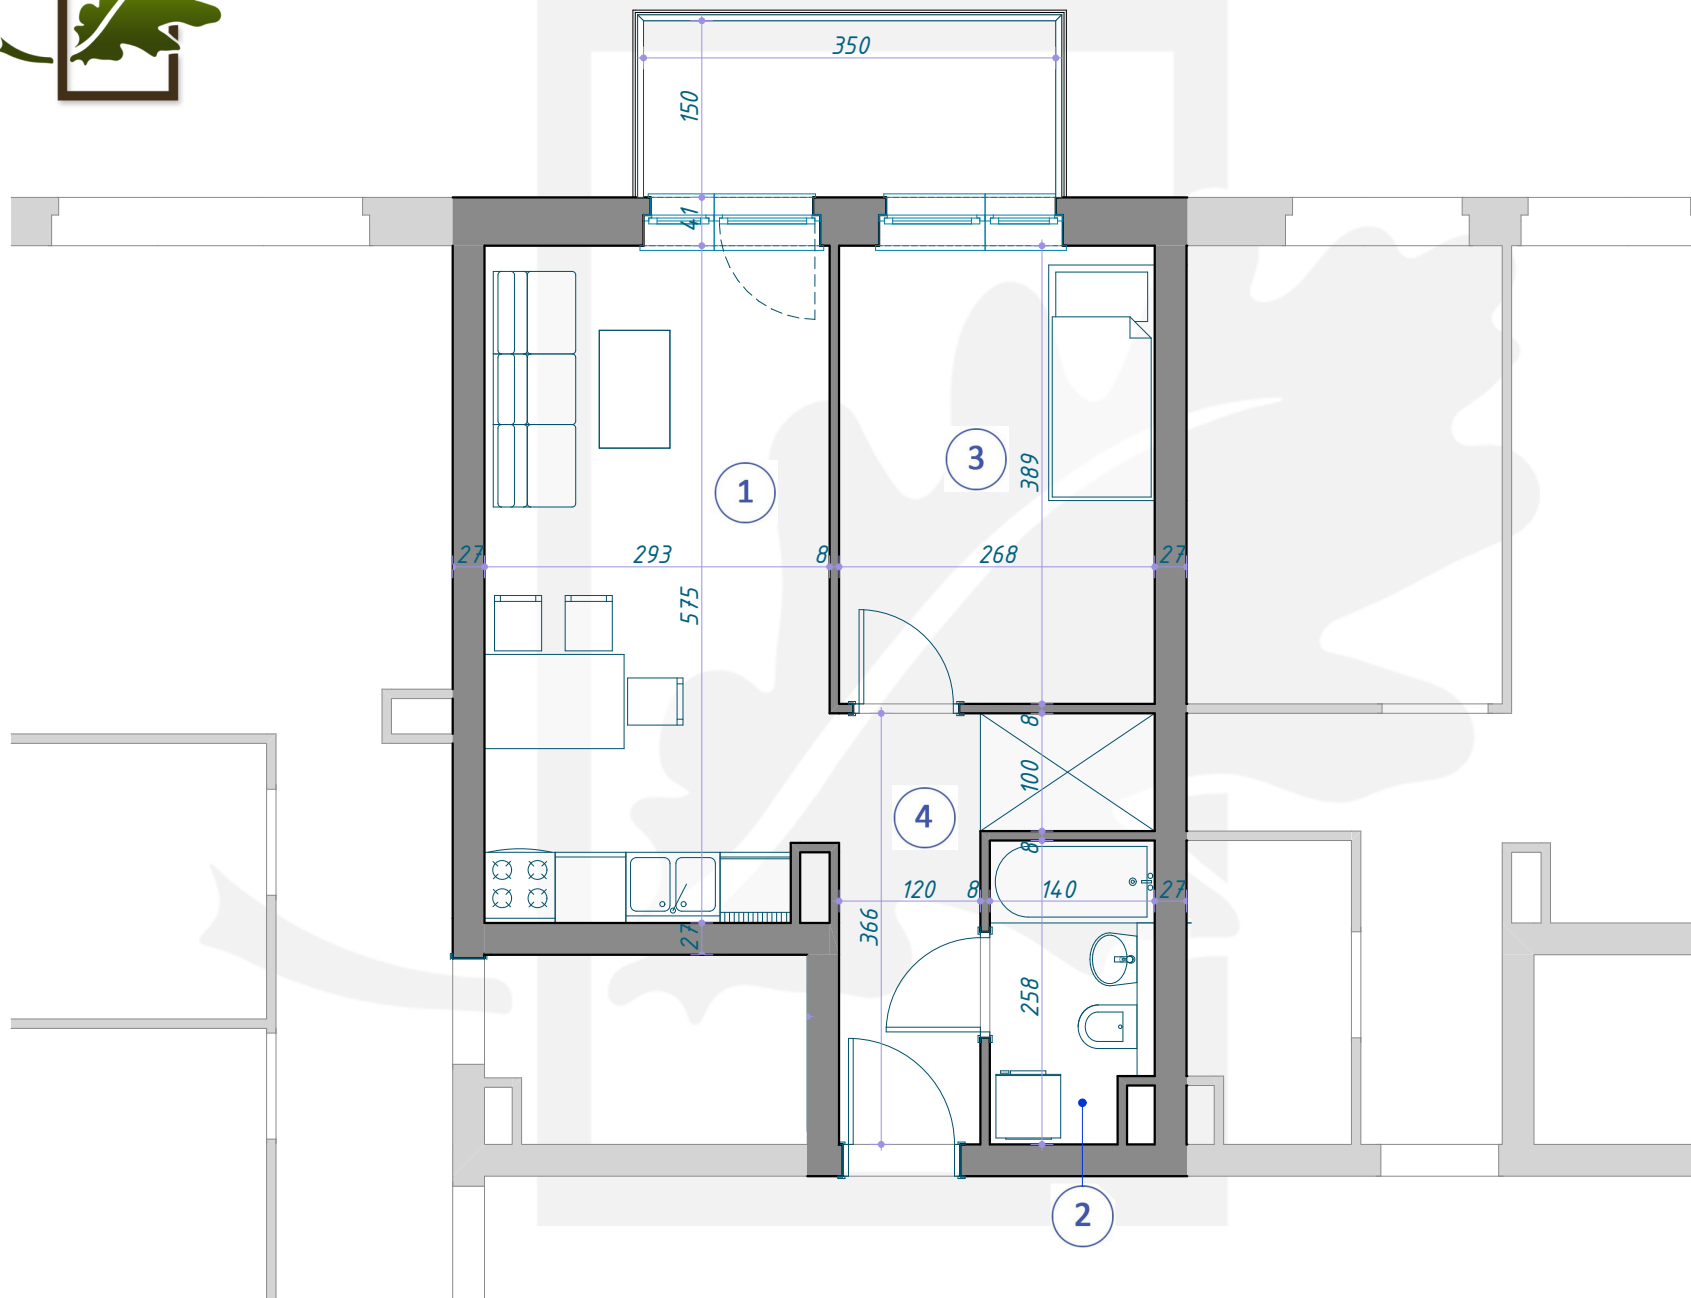

## MIESZKANIE B9/2/9

PIĘTRO +2 (KONDYGNACJA 3) / BLOK B9

1	SALON Z ANEKSEM KUCHENNYM	16,62m <sup>2</sup>
2	ŁAZIENKA	3,43m <sup>2</sup>
3	POKÓJ	10,43m <sup>2</sup>
4	KORYTARZ	5,87m <sup>2</sup>
		<hr/>
		36,35m <sup>2</sup>