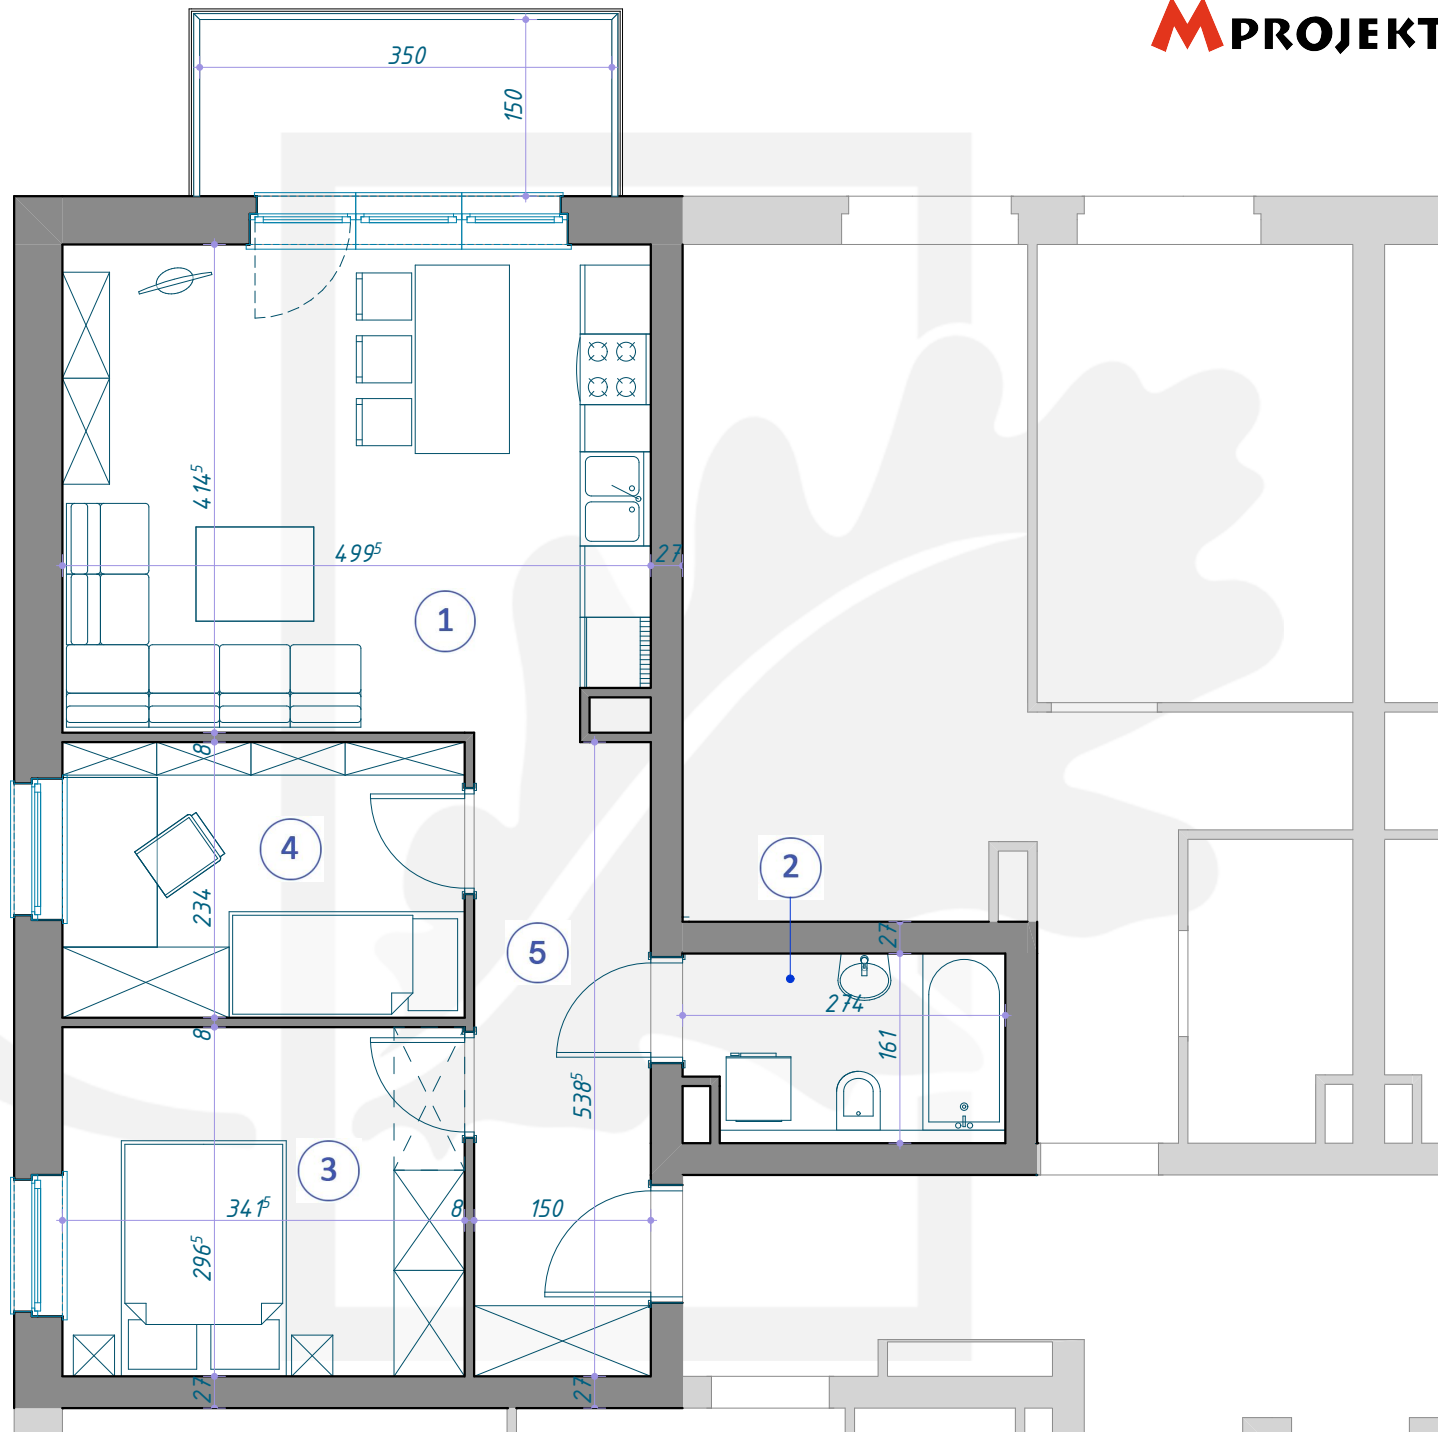

OSIEDLE DĘBOWE

MIESZKANIE B9/2/8

PIĘTRO +2 (KONDYGNACJA 3) / BLOK B9

- 1 SALON Z ANEKSEM KUCHENNYM 20,48m²
- 2 ŁAZIENKA 4,23m²
- 3 POKÓJ 10,13m²
- 4 POKÓJ 7,99m²
- 5 KORYTARZ 8,08m²

50,91m²

+48 515 850 306