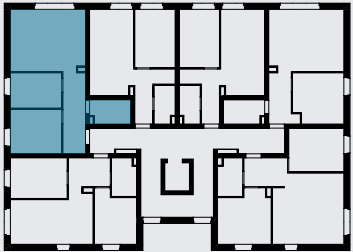

OSIEDLE DĘBOWE

MIESZKANIE B9/2/8

PIĘTRO +2 (KONDYGNACJA 3) / BLOK B9

- 1 SALON Z ANEKSEM KUCHENNYM 20,48m²
- 2 ŁAZIENKA 4,23m²
- 3 POKÓJ 10,13m²
- 4 POKÓJ 7,99m²
- 5 KORYTARZ 8,08m²

50,91m²

+48 515 850 306