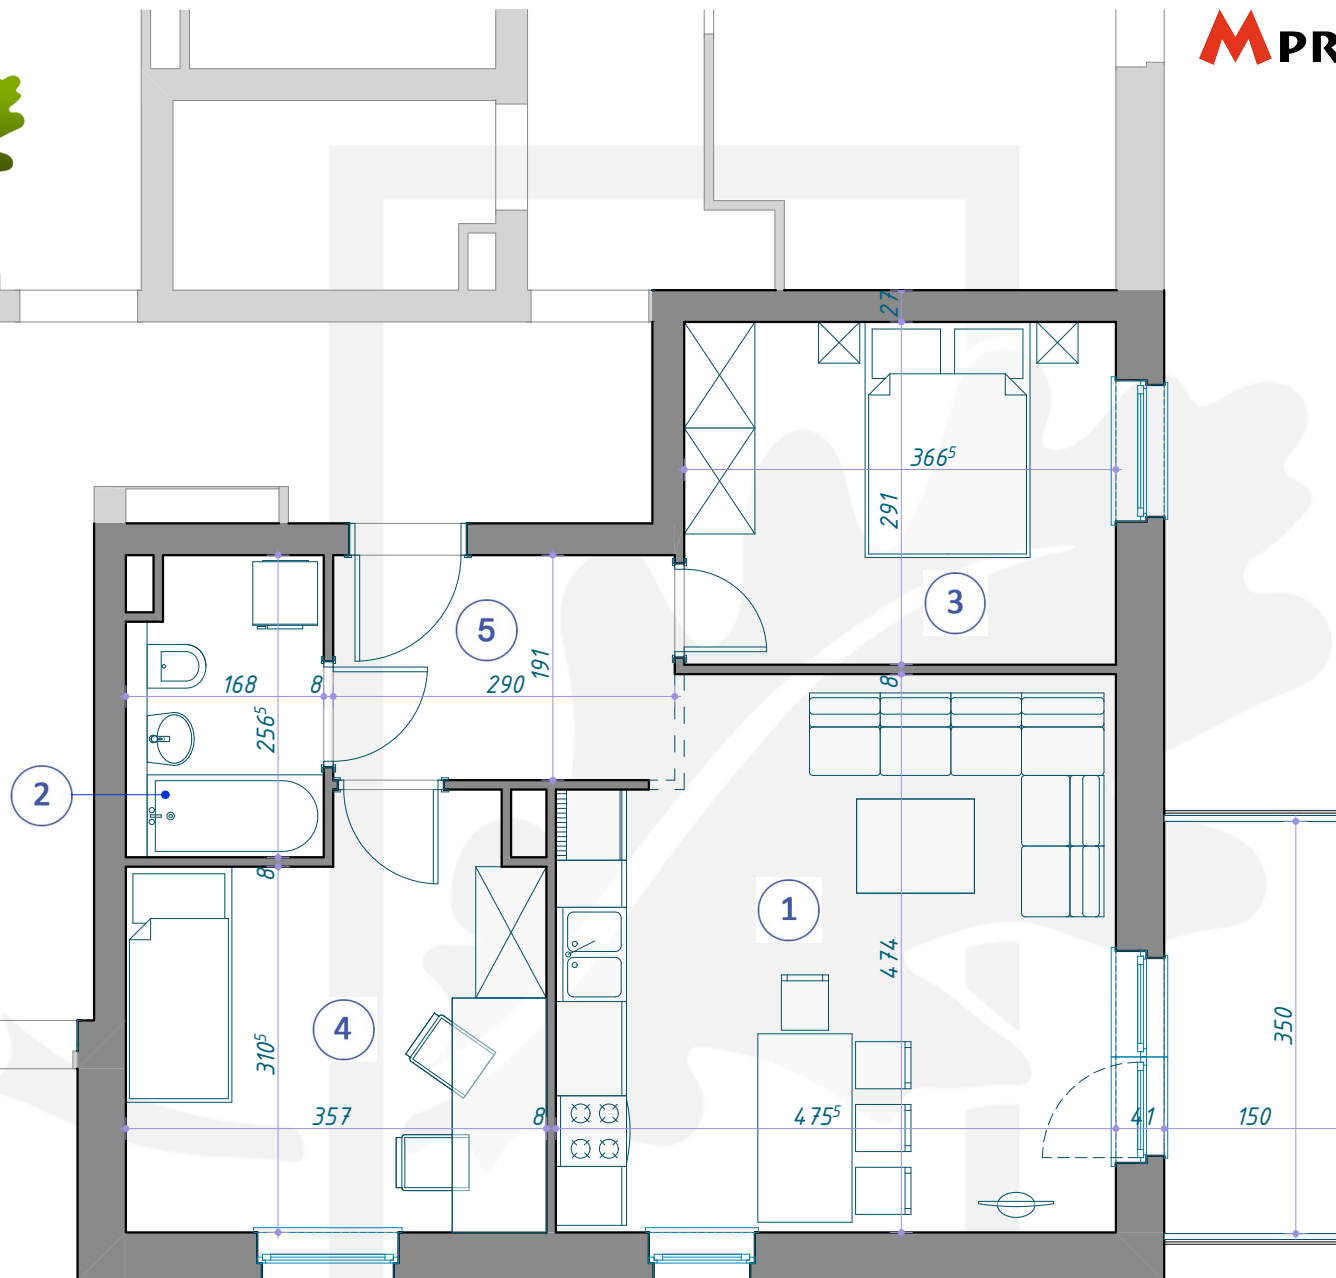

## MIESZKANIE B9/1/6

PIĘTRO +1 (KONDYGNACJA 2) / BLOK B9

- 1 SALON Z ANEKSEM KUCHENNYM 21,47m<sup>2</sup>
- 2 ŁAZIENKA 4,13m<sup>2</sup>
- 3 POKÓJ 10,67m<sup>2</sup>
- 4 POKÓJ 12,02m<sup>2</sup>
- 5 KORYTARZ 5,54m<sup>2</sup>

**53,83m<sup>2</sup>**