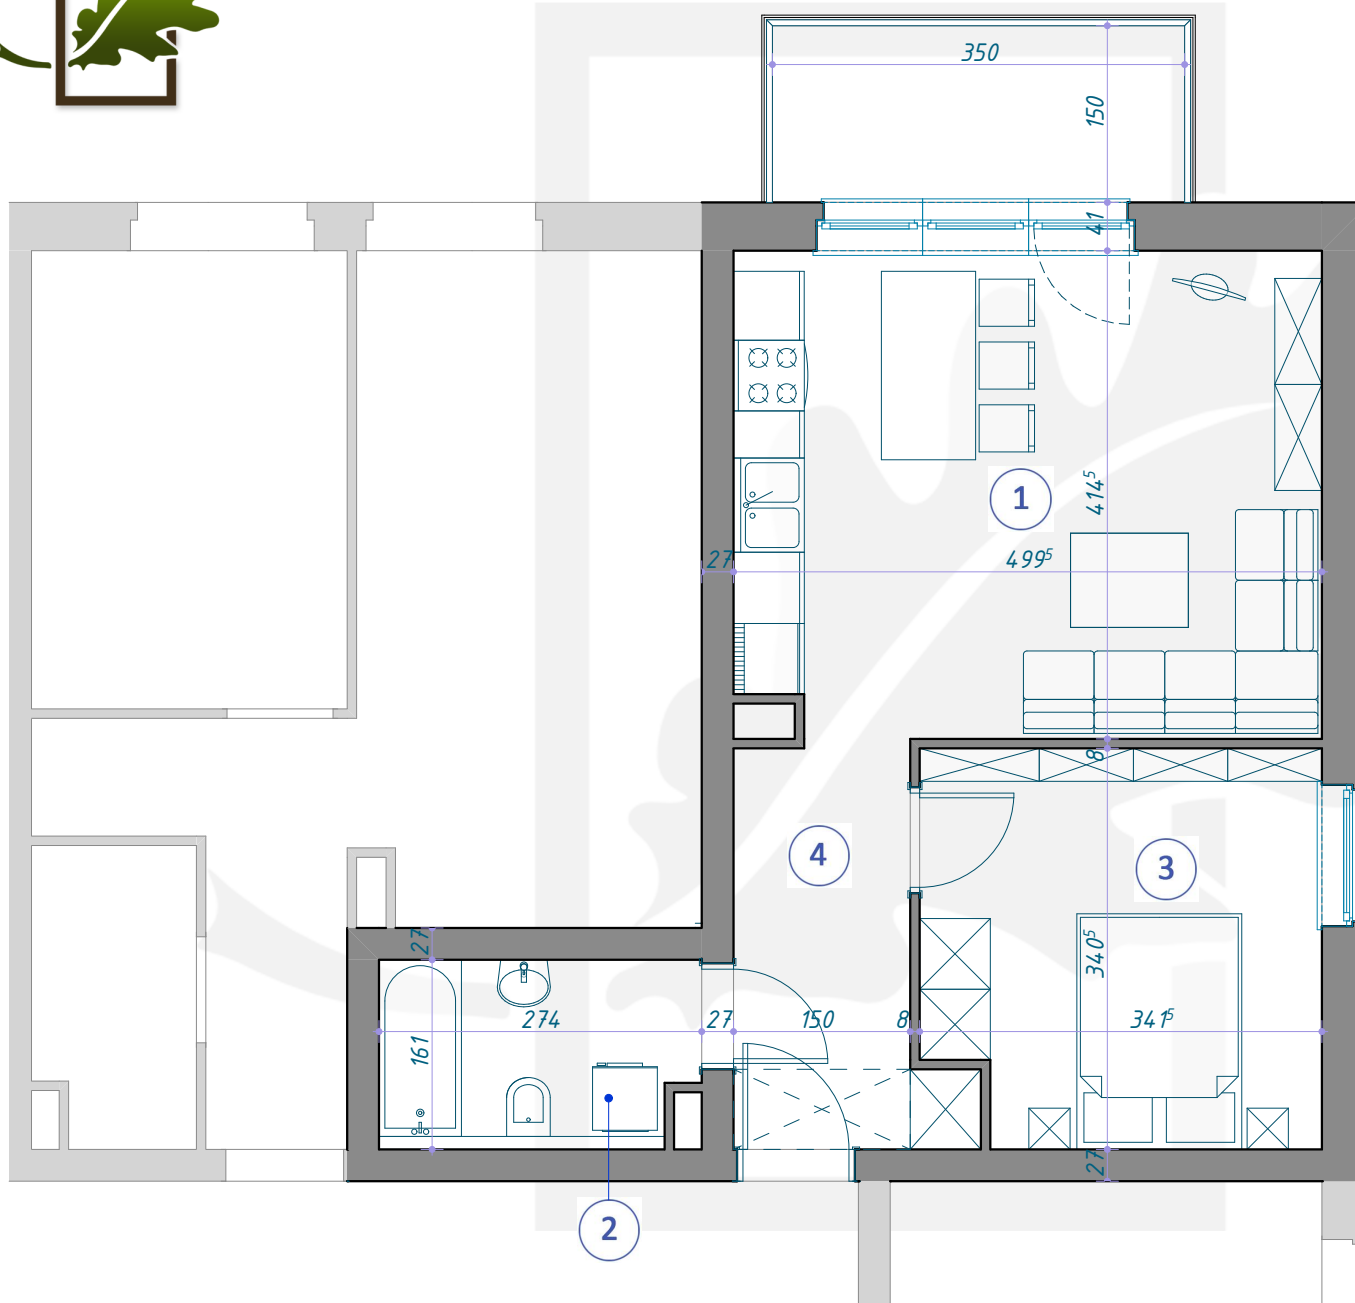

OSIEDLE DĘBOWE

MIESZKANIE B9/1/5 PIĘTRO +1 (KONDYGNACJA 2) / BLOK B9

- 1 SALON Z ANEKSEM KUCHENNYM 20,48m²
- 2 ŁAZIENKA 4,23m²
- 3 POKÓJ 11,17m²
- 4 KORYTARZ 5,52m²

41,40m²