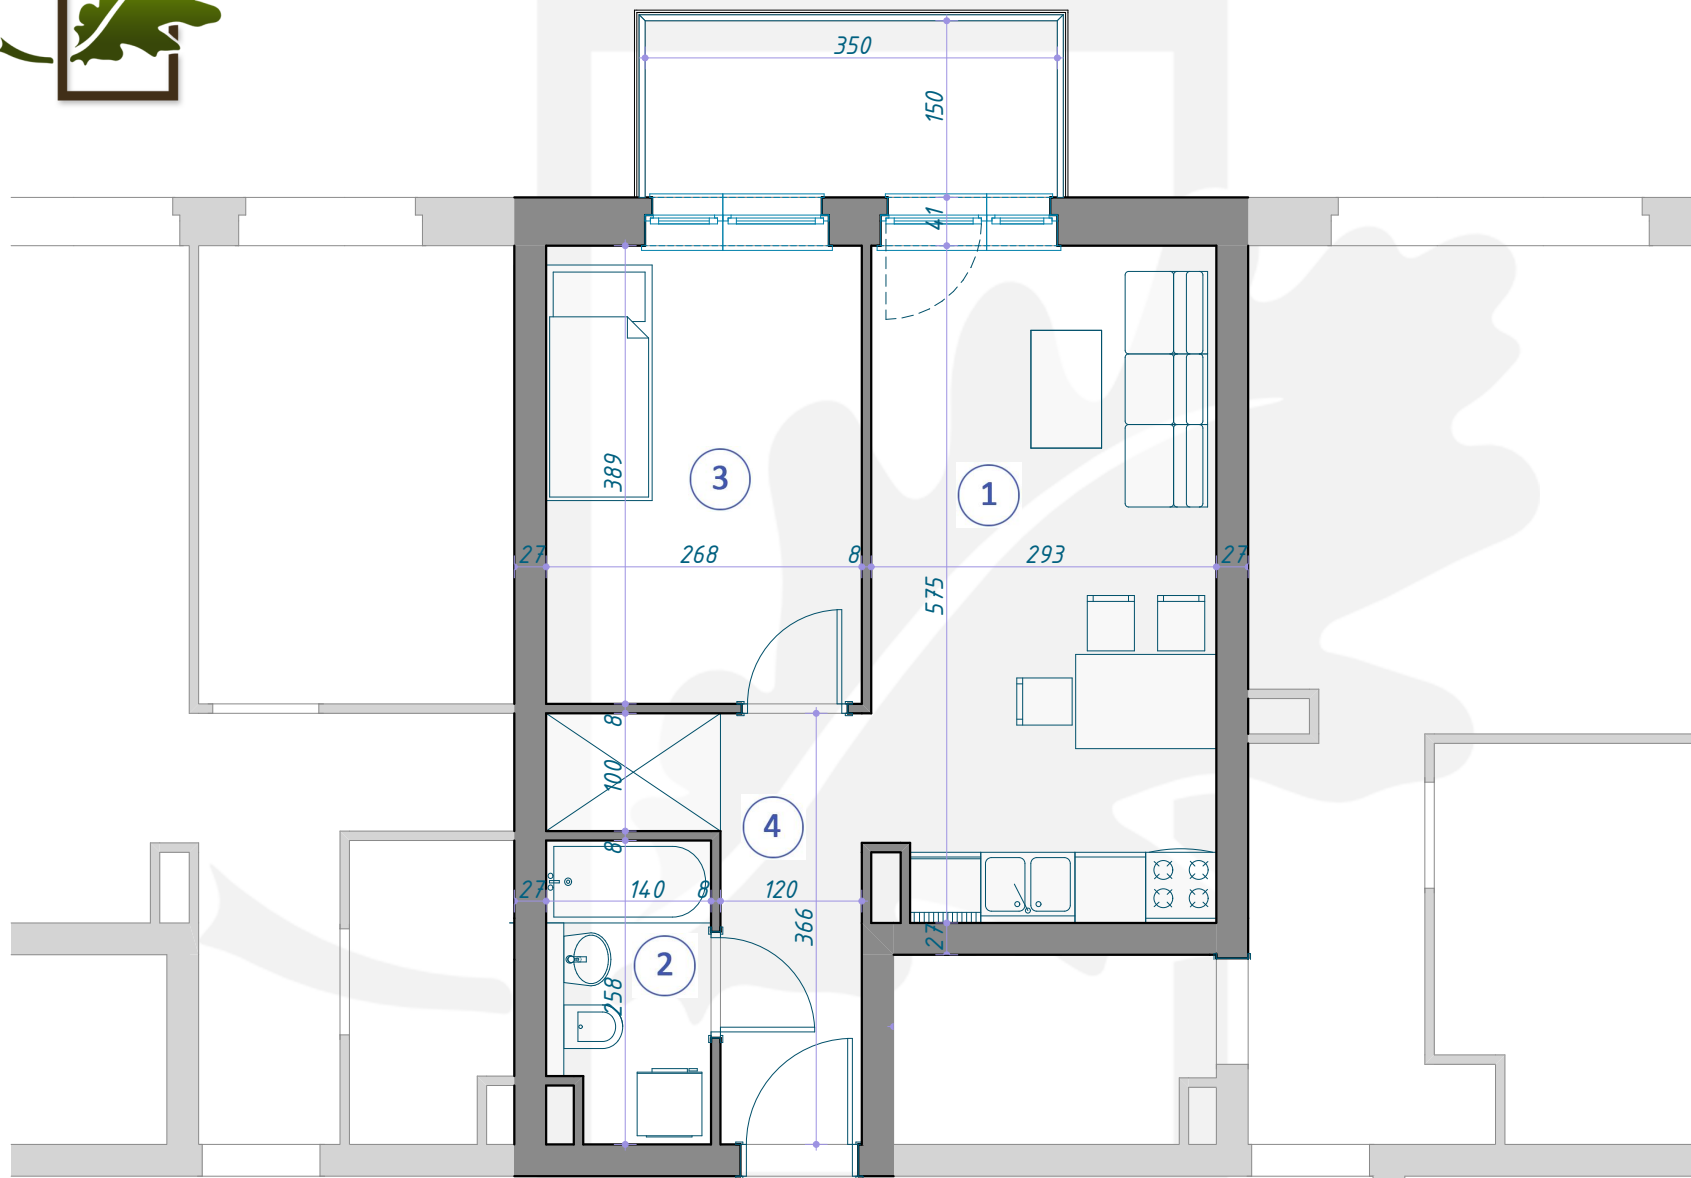

## MIESZKANIE B9/1/4

PIĘTRO +1 (KONDYGNACJA 2) / BLOK B9

1	SALON Z ANEKSEM KUCHENNYM	16,62m <sup>2</sup>
2	ŁAZIENKA	3,43m <sup>2</sup>
3	POKÓJ	10,43m <sup>2</sup>
4	KORYTARZ	5,87m <sup>2</sup>
		<hr/>
		36,35m <sup>2</sup>