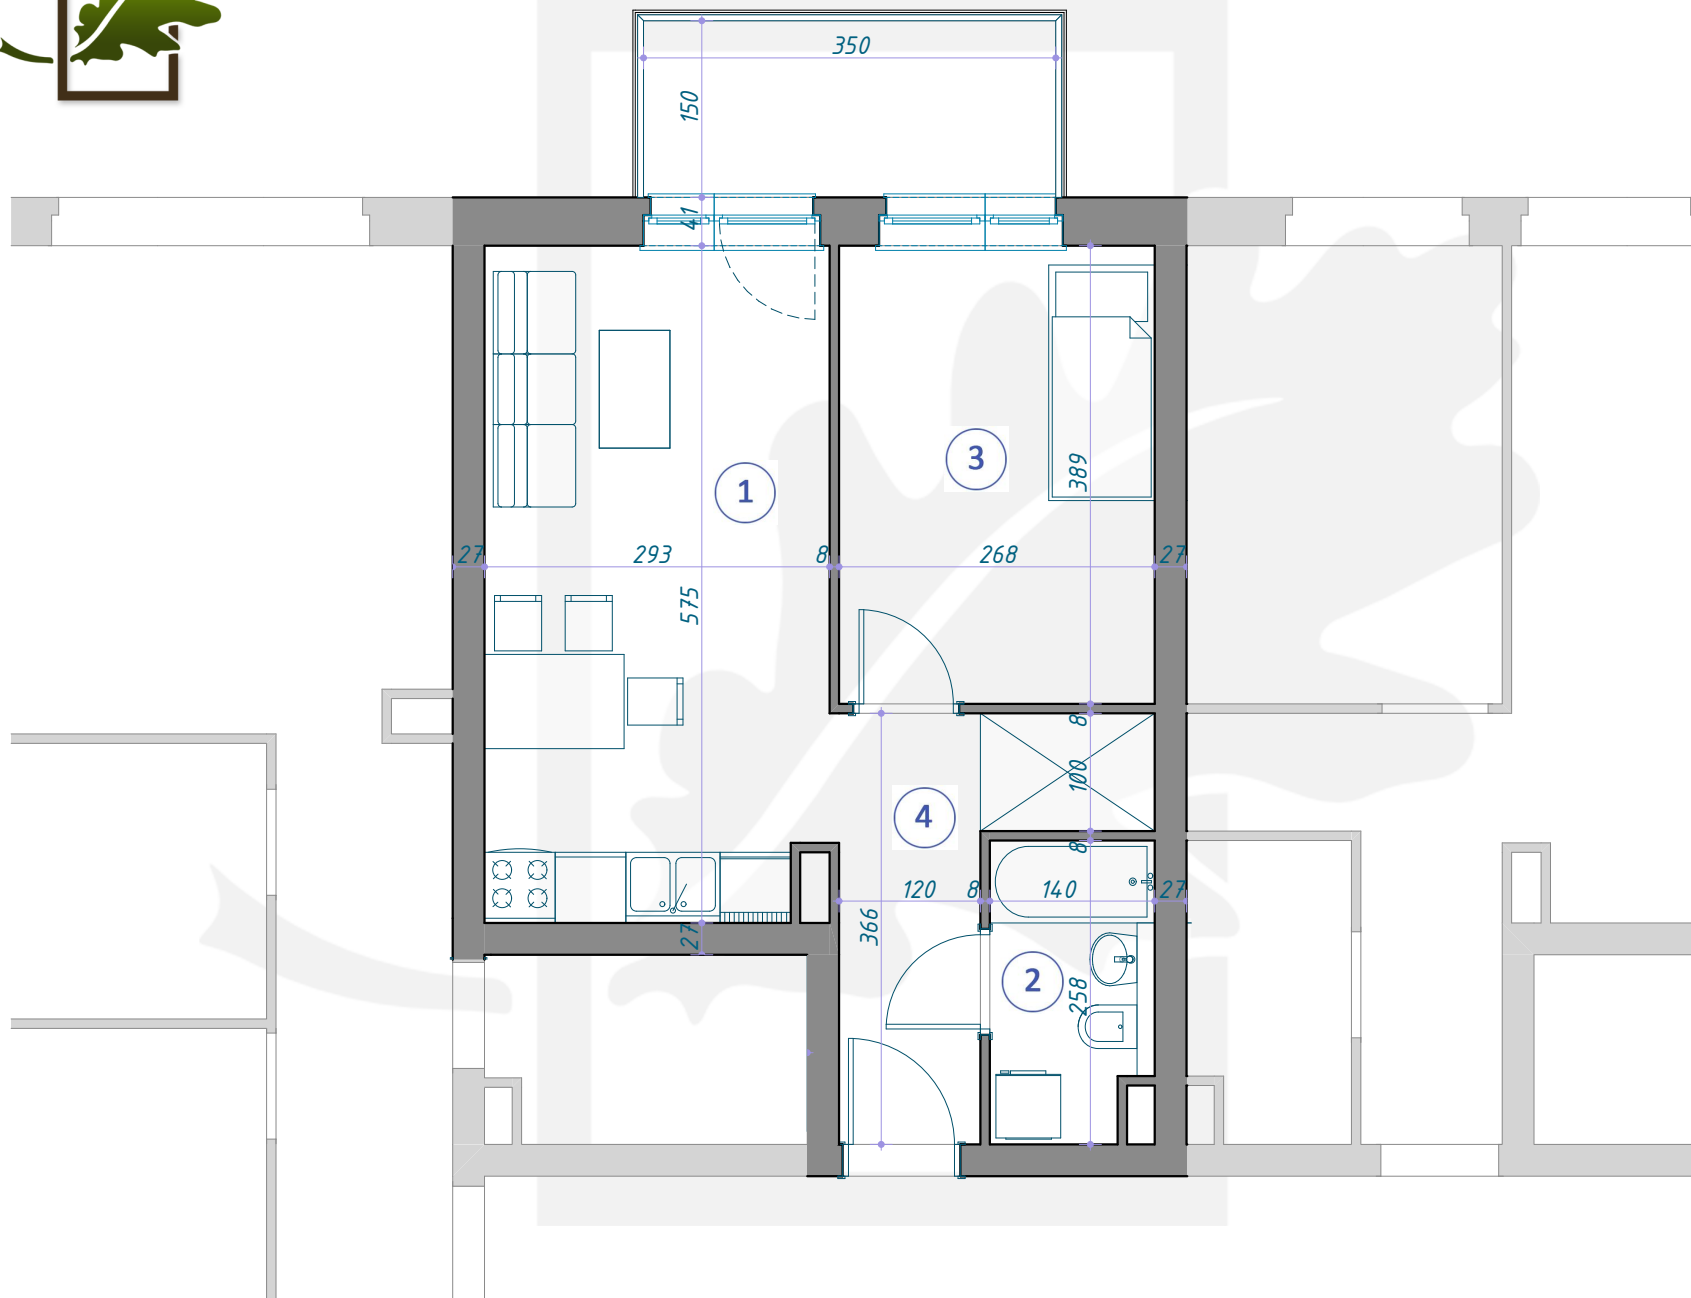

OSIEDLE DĘBOWE

MIESZKANIE B9/1/3

PIĘTRO +1 (KONDYGNACJA 2) / BLOK B9

1	SALON Z ANEKSEM KUCHENNYM	16,62m ²
2	ŁAZIENKA	3,43m ²
3	POKÓJ	10,43m ²
4	KORYTARZ	5,87m ²
		<hr/>
		36,35m ²