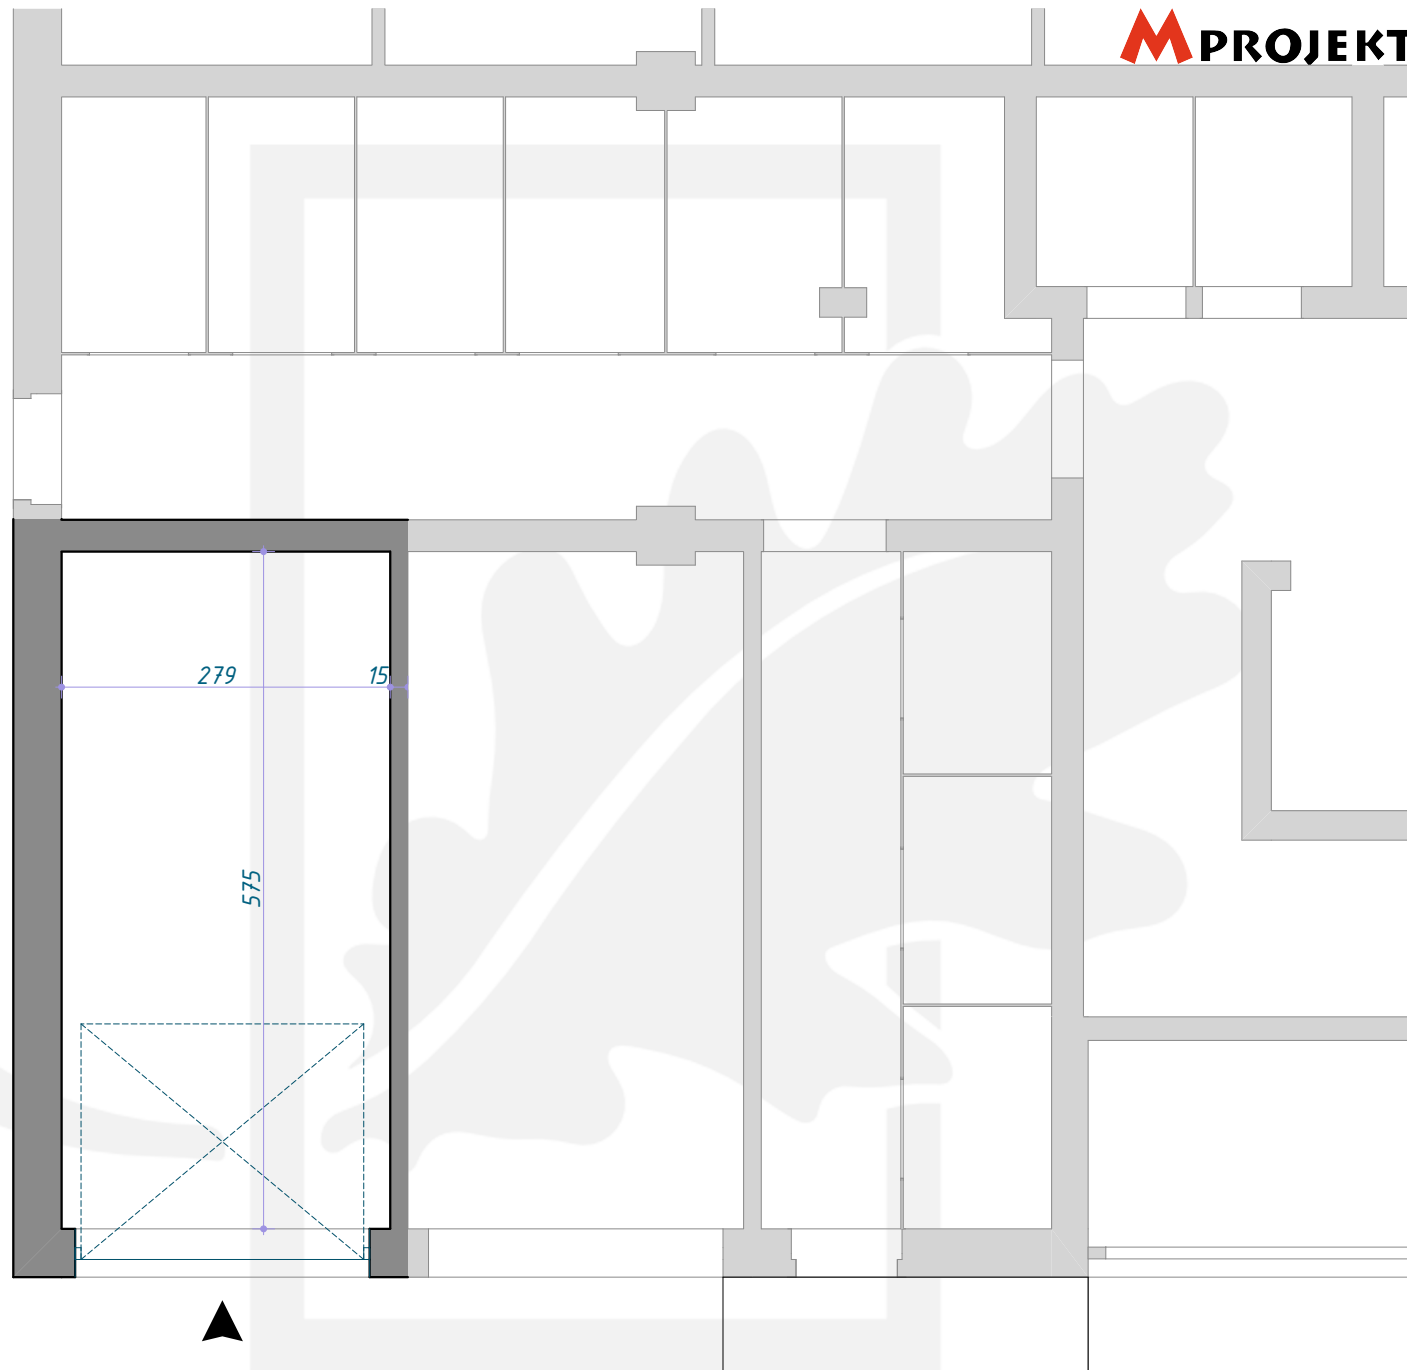

OSIEDLE DĘBOWE

GARAŻ B9/0/9

PARTER (KONDYGNACJA 1) / BLOK B9

MPROJEKT

POWIERZCHNIA: **15,90m²**

+48 515 850 306

www.MIESZKANIA-KOSCIAN.PL

MIESZKANIA-KOSCIAN@02.PL