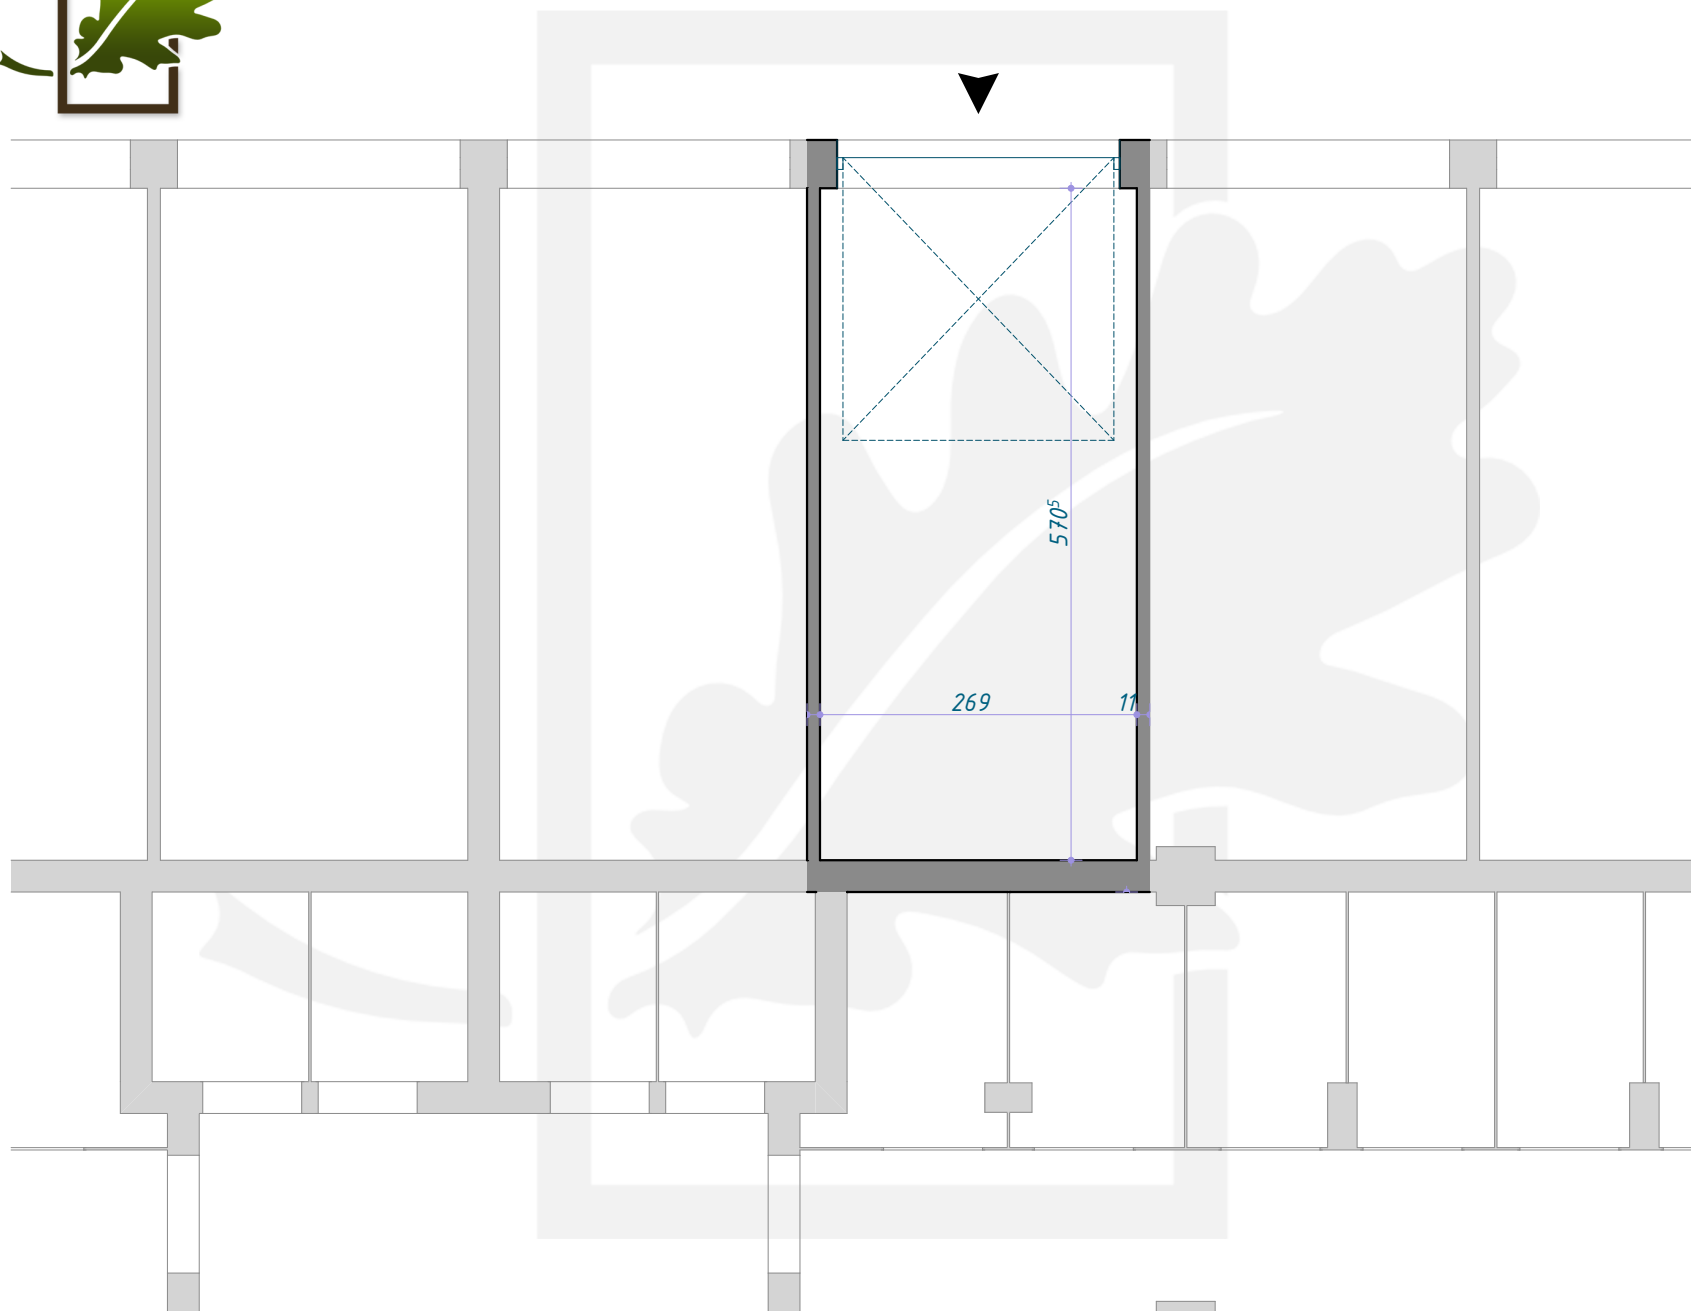

OSIEDLE DĘBOWE

GARAŻ B9/0/6

PARTER (KONDYGNACJA 1) / BLOK B9

POWIERZCHNIA: **15,33m²**