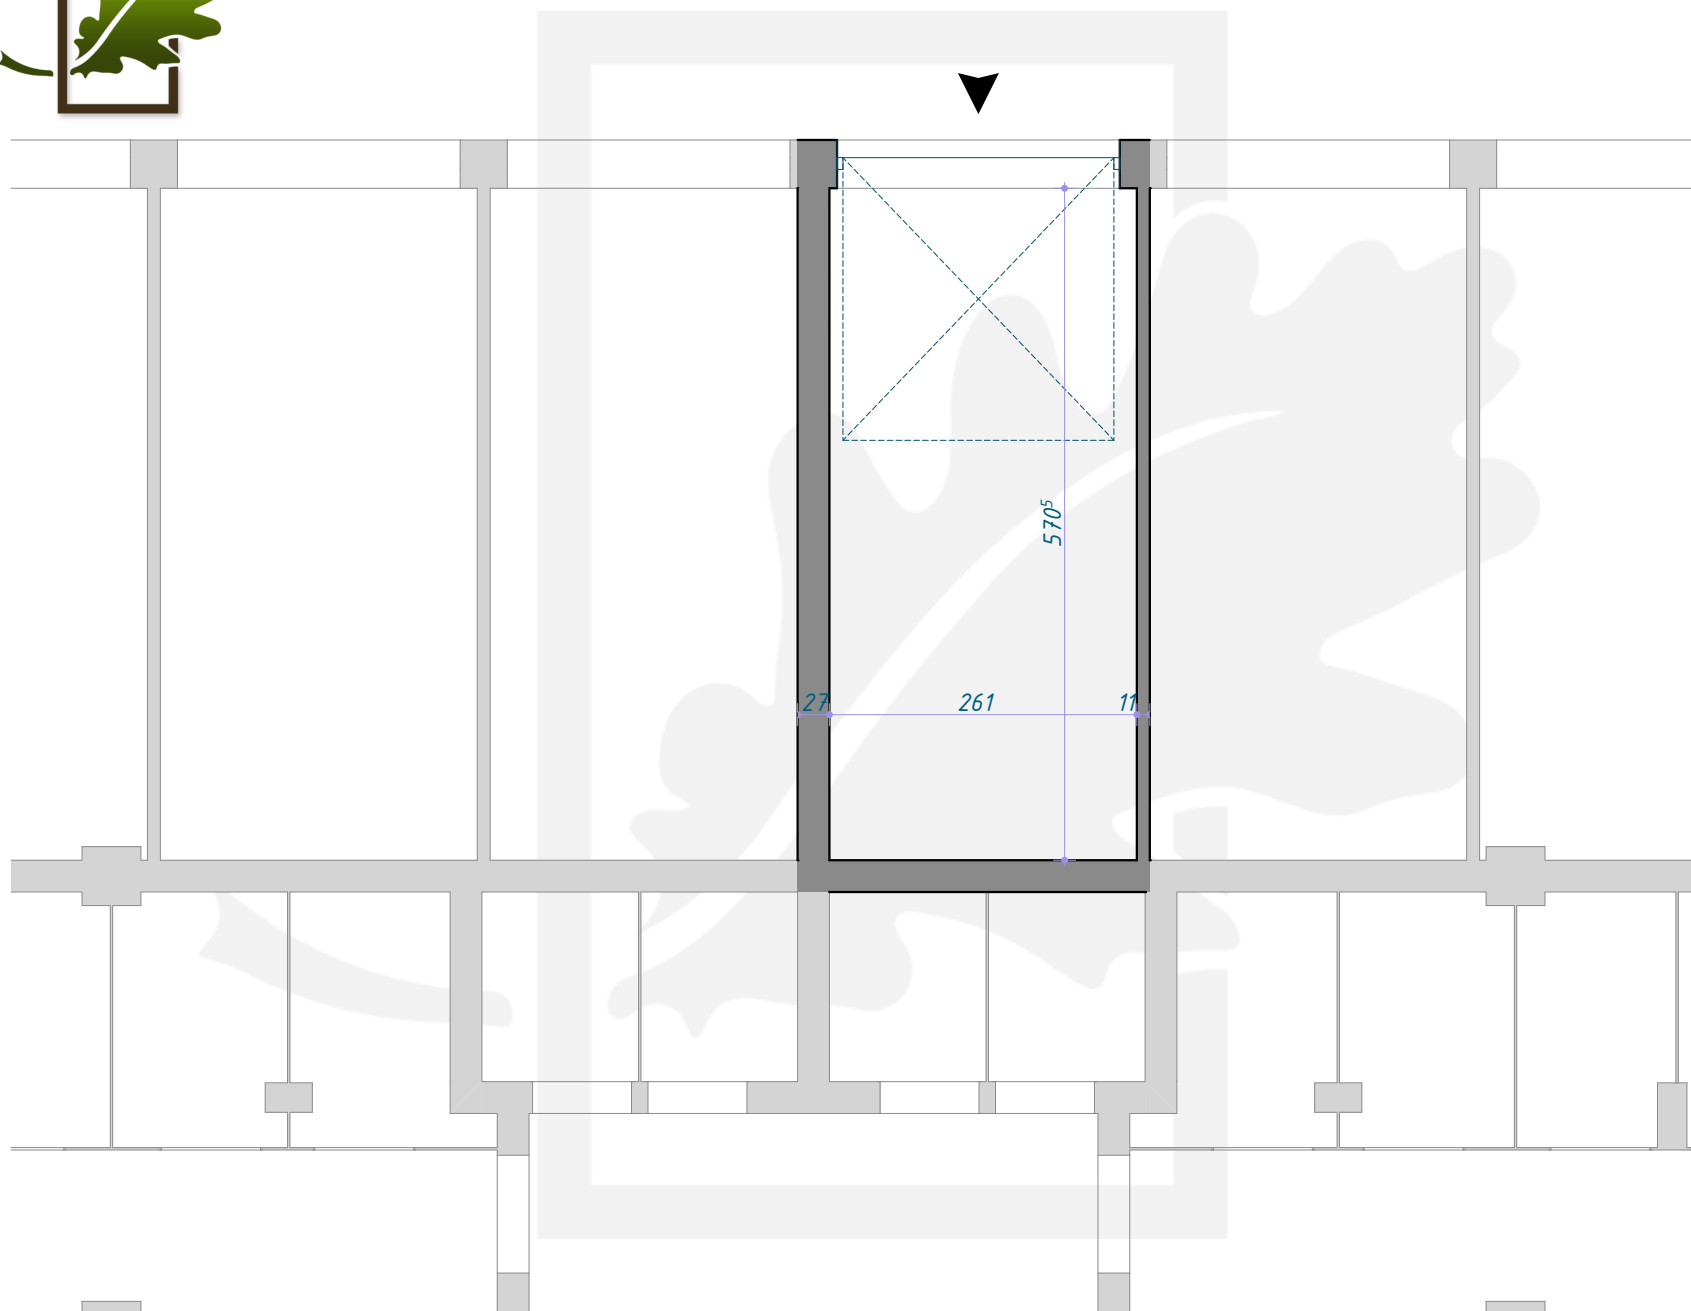

OSIEDLE DĘBOWE

GARAŻ B9/0/5

PARTER (KONDYGNACJA 1) / BLOK B9

POWIERZCHNIA: **14,88m²**