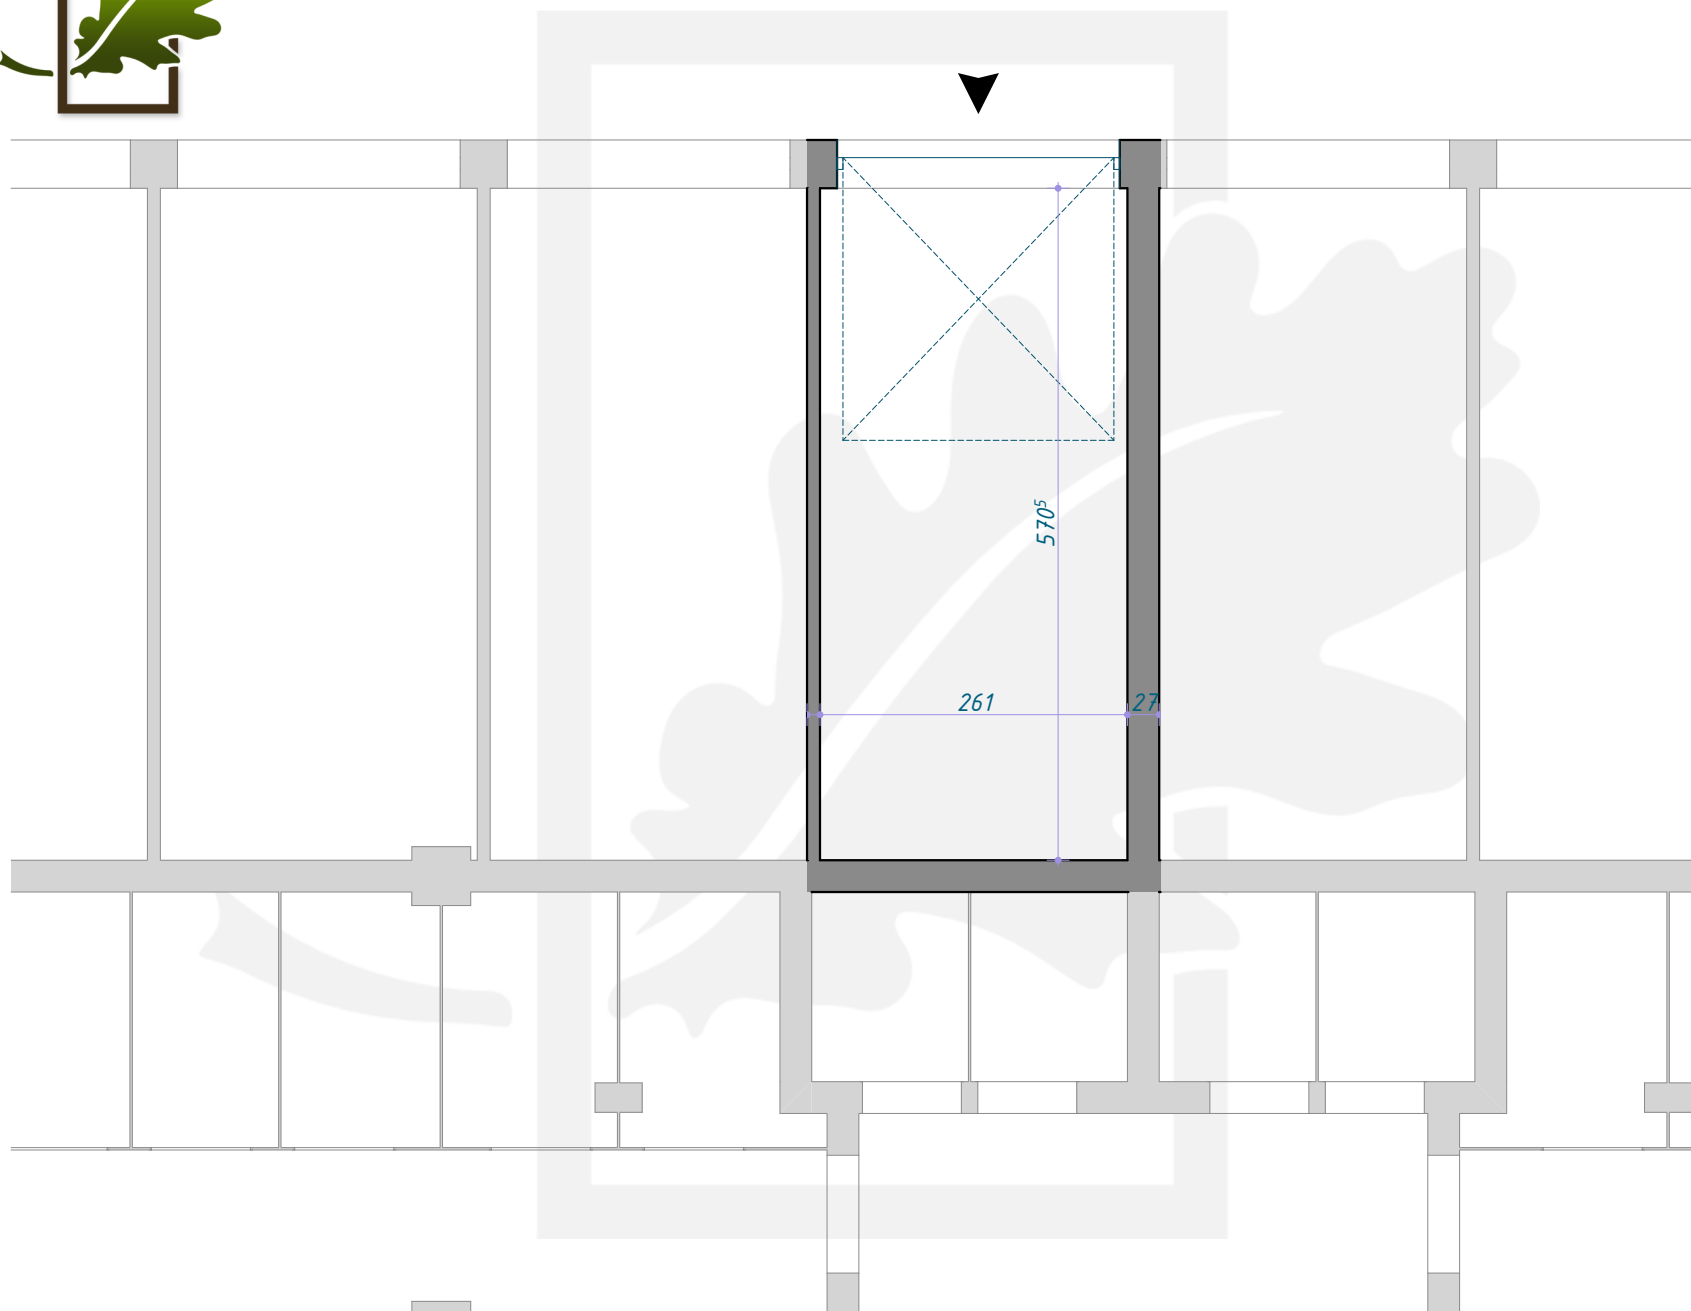

OSIEDLE DĘBOWE

GARAŻ B9/0/4

PARTER (KONDYGNACJA 1) / BLOK B9

POWIERZCHNIA: **14,88m²**