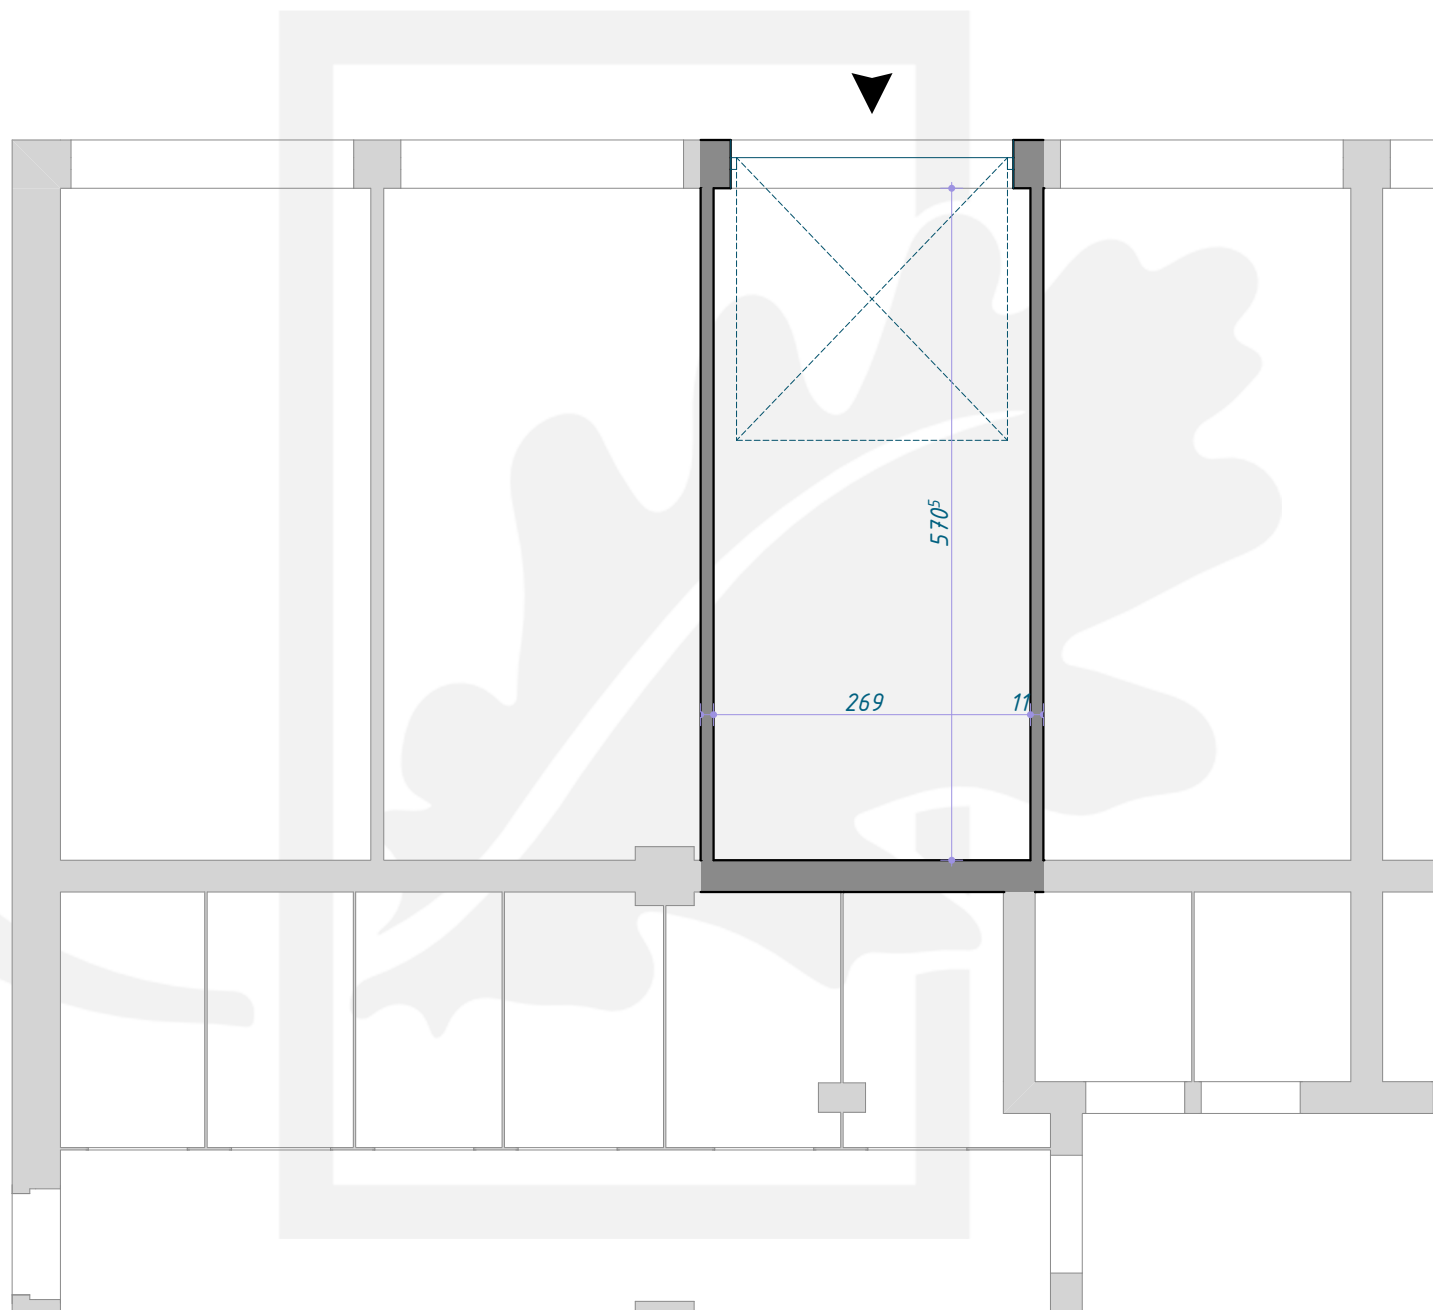

OSIEDLE DĘBOWE

GARAŻ B9/0/3

PARTER (KONDYGNACJA 1) / BLOK B9

POWIERZCHNIA: **15,33m²**