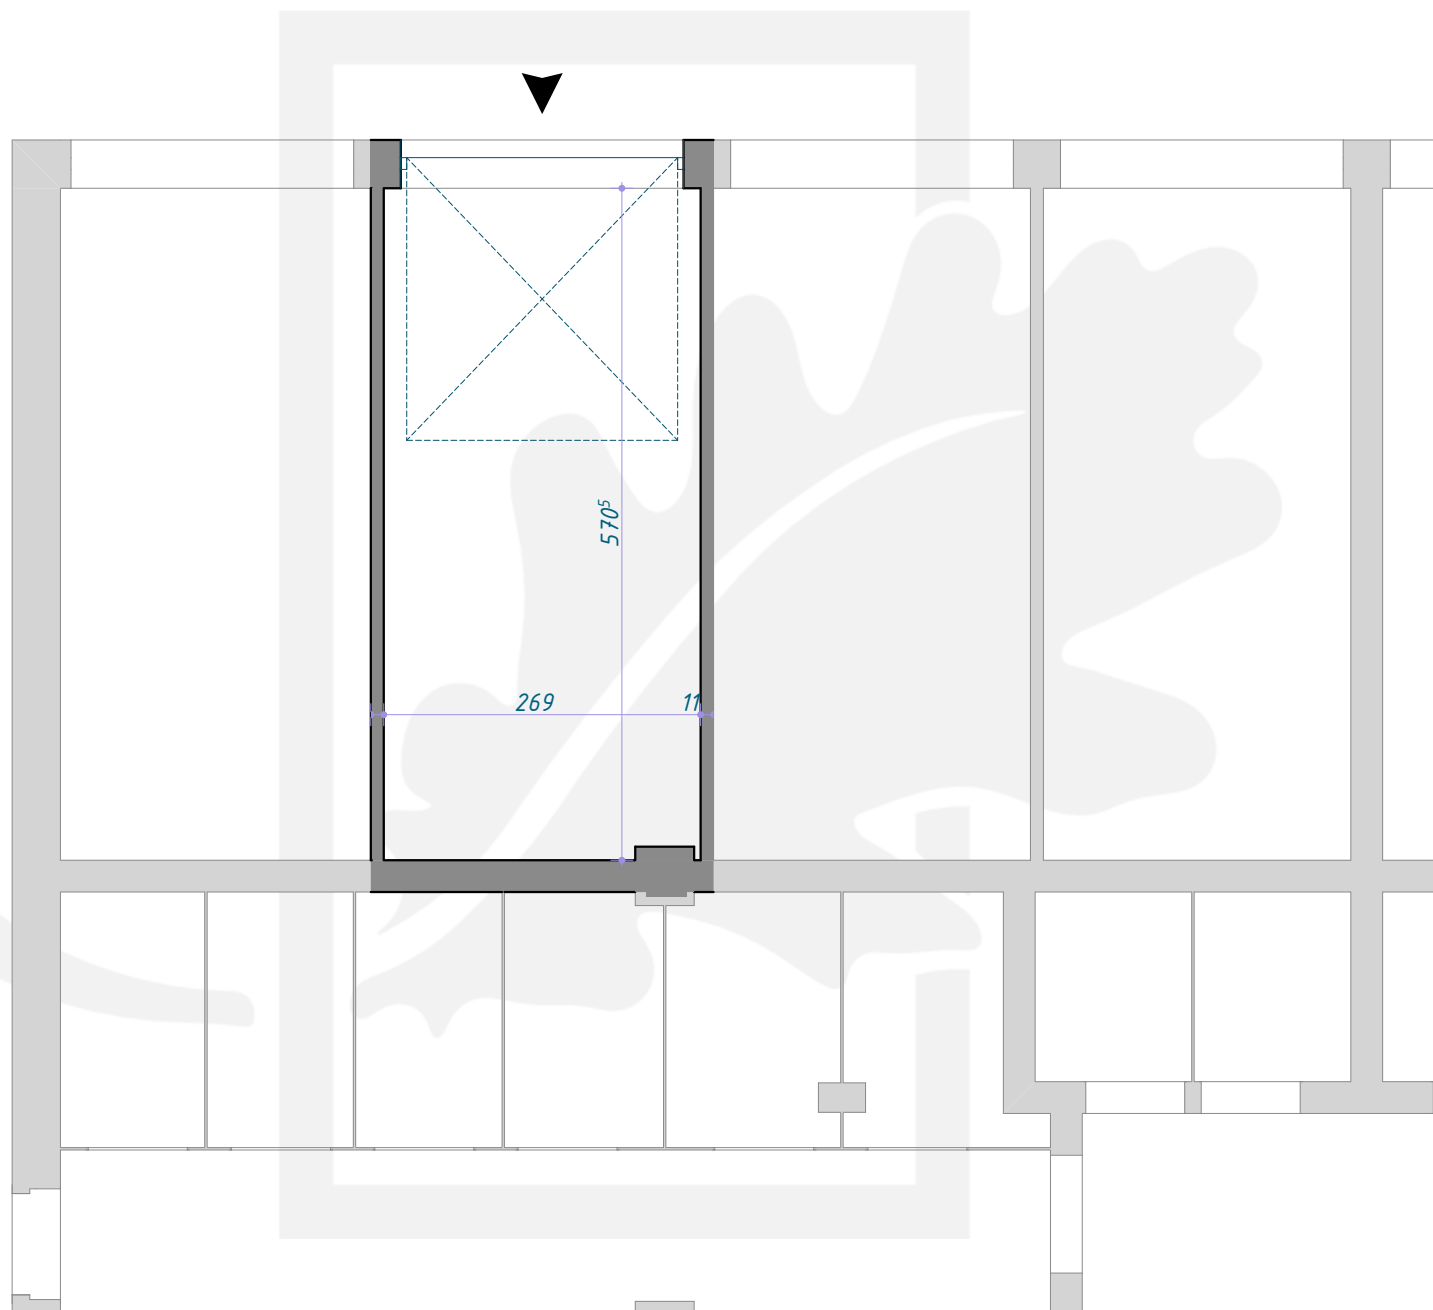

OSIEDLE DĘBOWE

GARAŻ B9/0/2

PARTER (KONDYGNACJA 1) / BLOK B9

POWIERZCHNIA: **15,28m²**