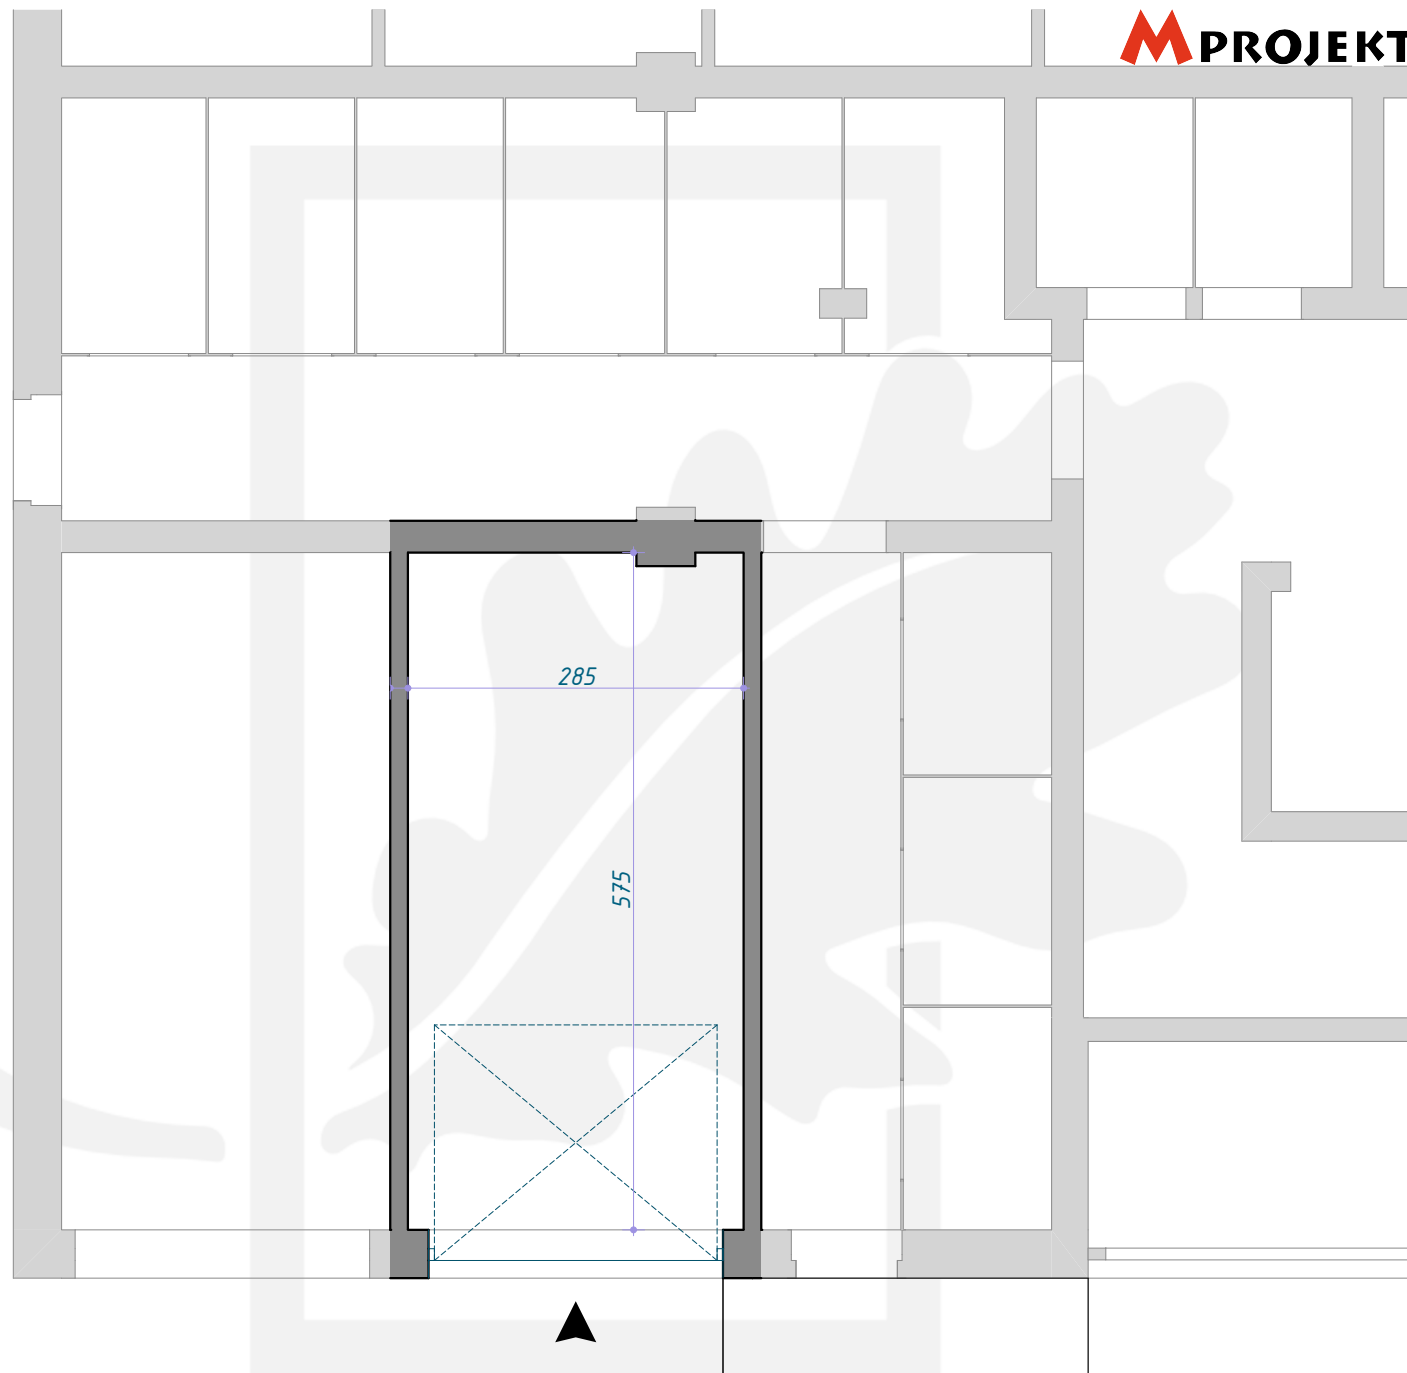

OSIEDLE DĘBOWE

GARAŻ B9/0/10

PARTER (KONDYGNACJA 1) / BLOK B9

POWIERZCHNIA: 16,19m²

MPROJEKT

+48 515 850 306

www.MIESZKANIA-KOSCIAN.PL

MIESZKANIA-KOSCIAN@02.PL