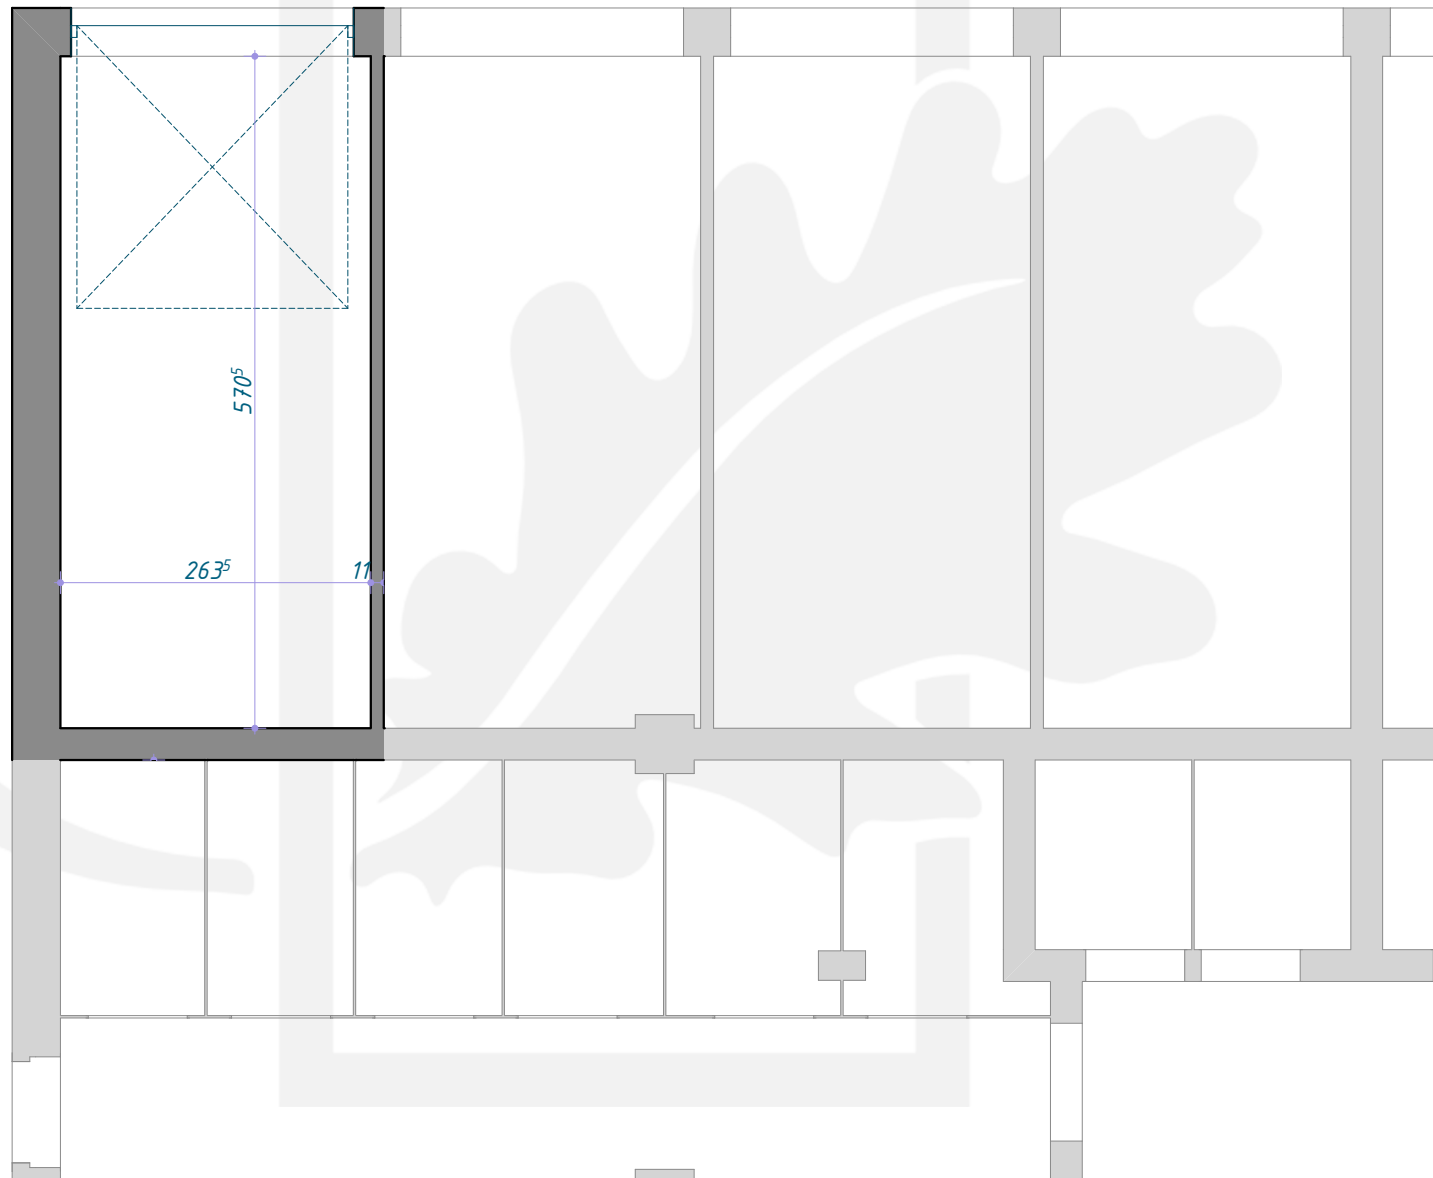

OSIEDLE DĘBOWE

GARAŻ B9/0/1

PARTER (KONDYGNACJA 1) / BLOK B9

POWIERZCHNIA: **15,02m²**