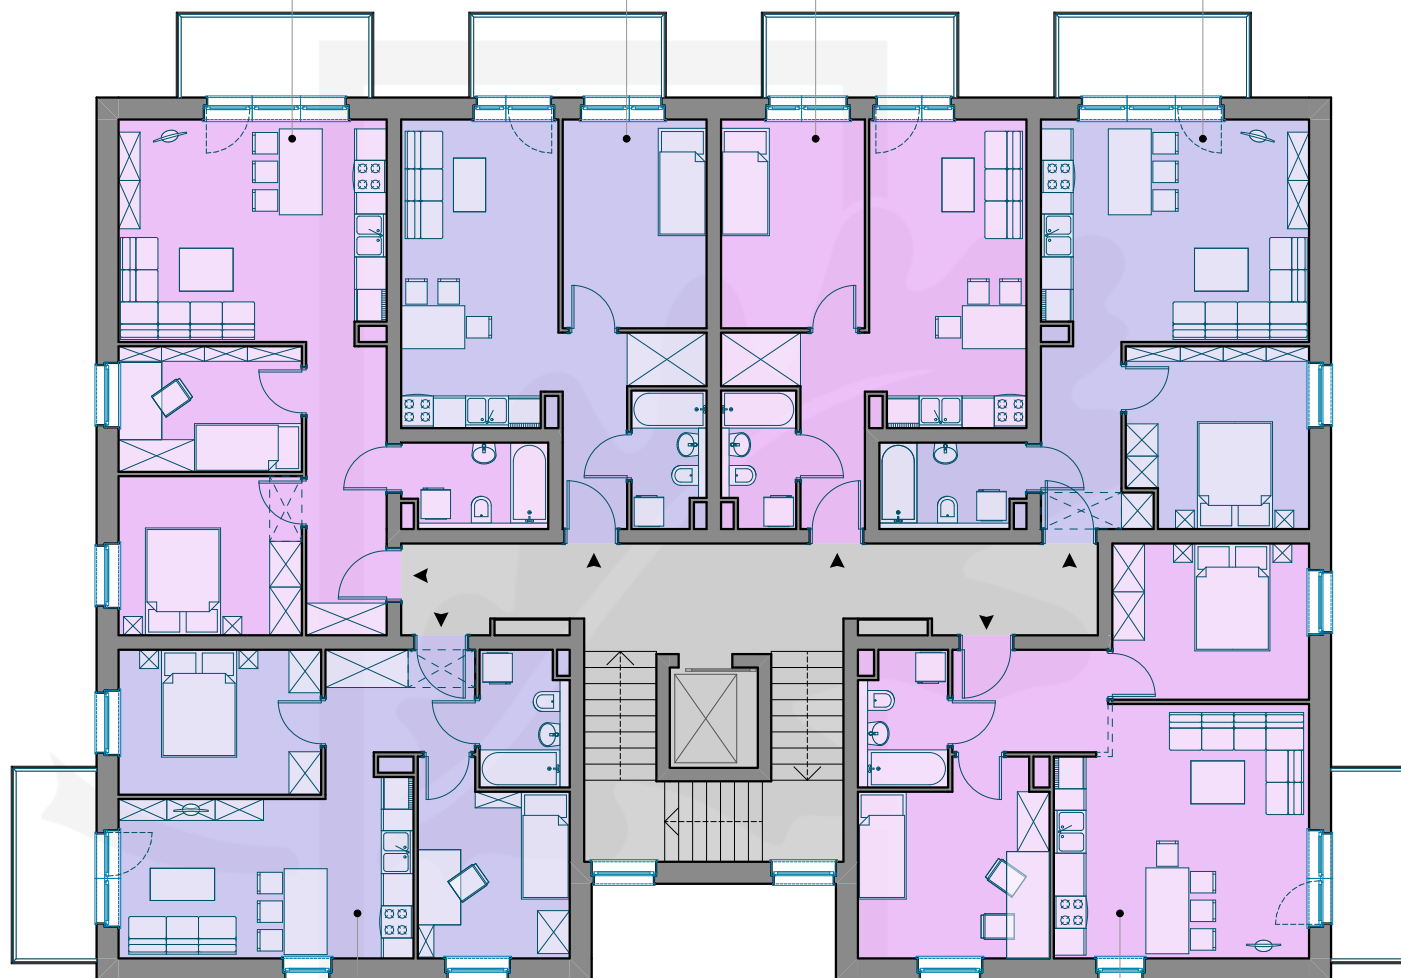

OSIEDLE DĘBOWE

BLOK B8 / PIĘTRO +2 (KONDYGNACJA 3)

M PROJEKT

+48 515 850 306

WWW.MIESZKANIA-KOSCIAN.PL

MIESZKANIA-KOSCIAN@02.PL

MIESZKANIE B8/2/8
3P+AK
50,91 m²

MIESZKANIE B8/2/9
2P+AK
36,35 m²

MIESZKANIE B8/2/10
2P+AK
36,35 m²

MIESZKANIE B8/2/11
2P+AK
41,40 m²

MIESZKANIE B8/2/7
3P+AK
46,47 m²

MIESZKANIE B8/2/12
3P+AK
53,83 m²