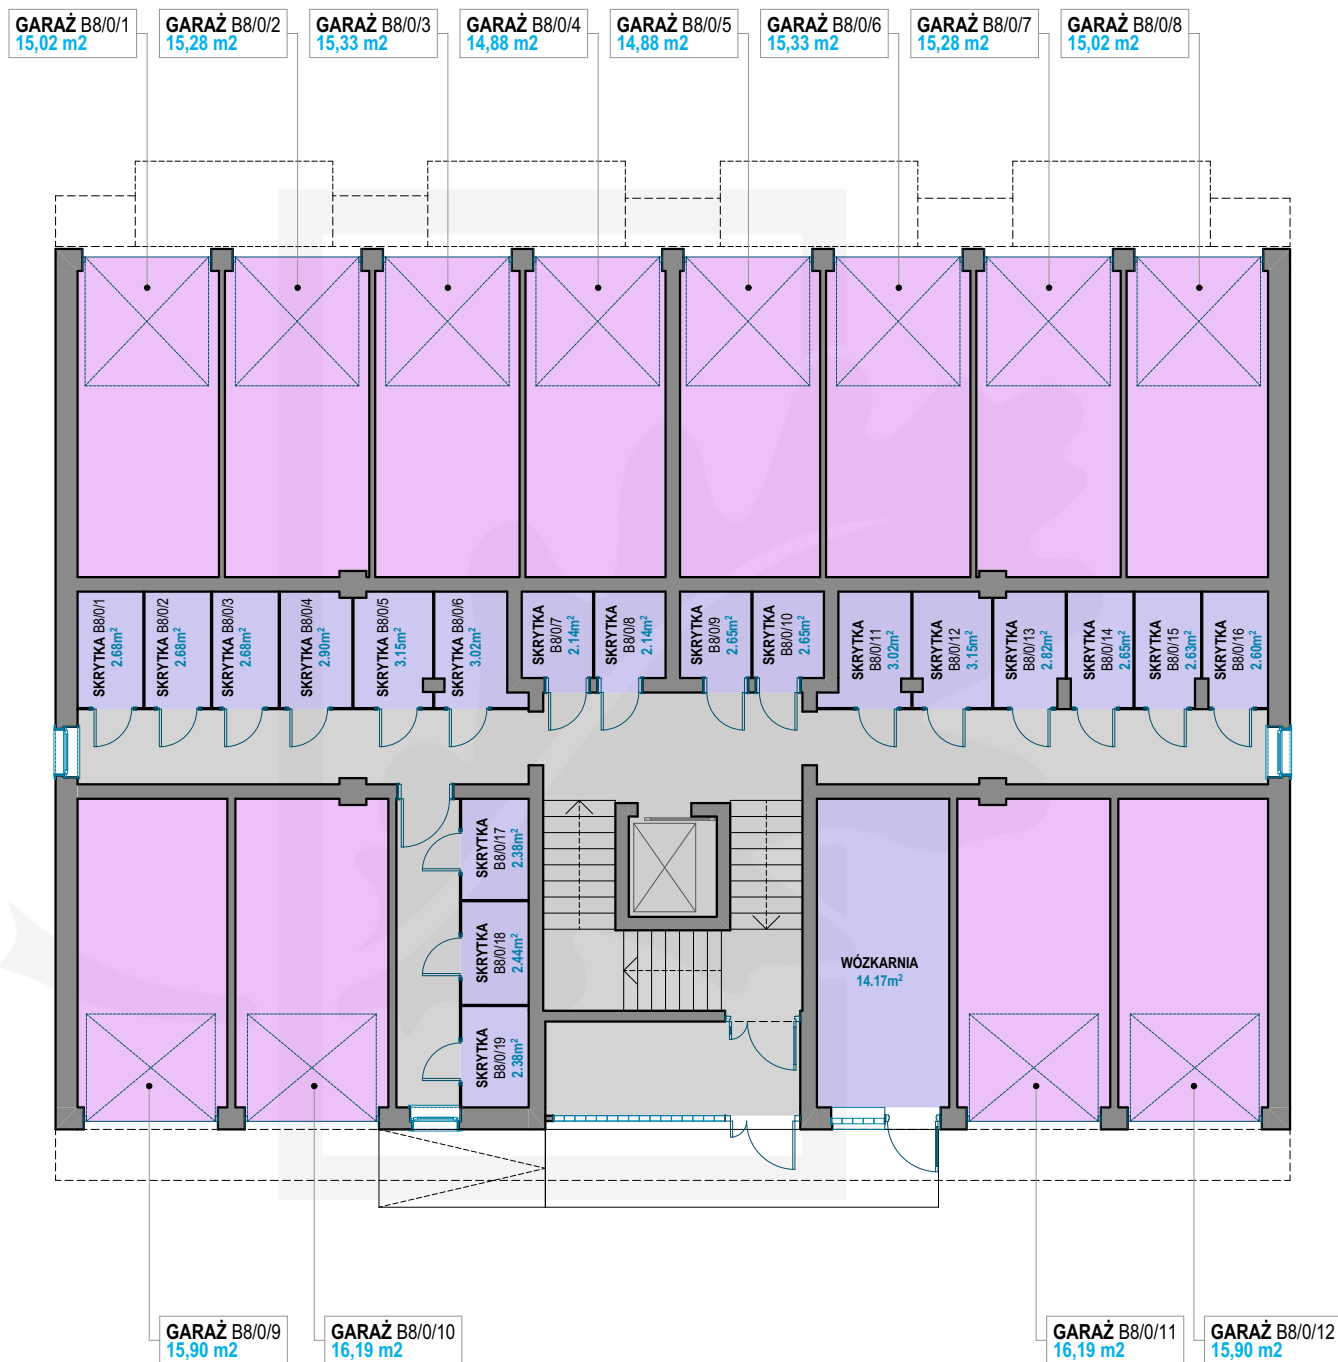

OSIEDLE DĘBOWE

BLOK B8 / PARTER (KONDYGNACJA 1)

M PROJEKT

+48 515 850 306

WWW.MIESZKANIA-KOSCIAN.PL

MIESZKANIA-KOSCIAN@02.PL

GARAŻ B8/0/9
15,90 m²

GARAŻ B8/0/10
16,19 m²

GARAŻ B8/0/11
16,19 m²

GARAŻ B8/0/12
15,90 m²