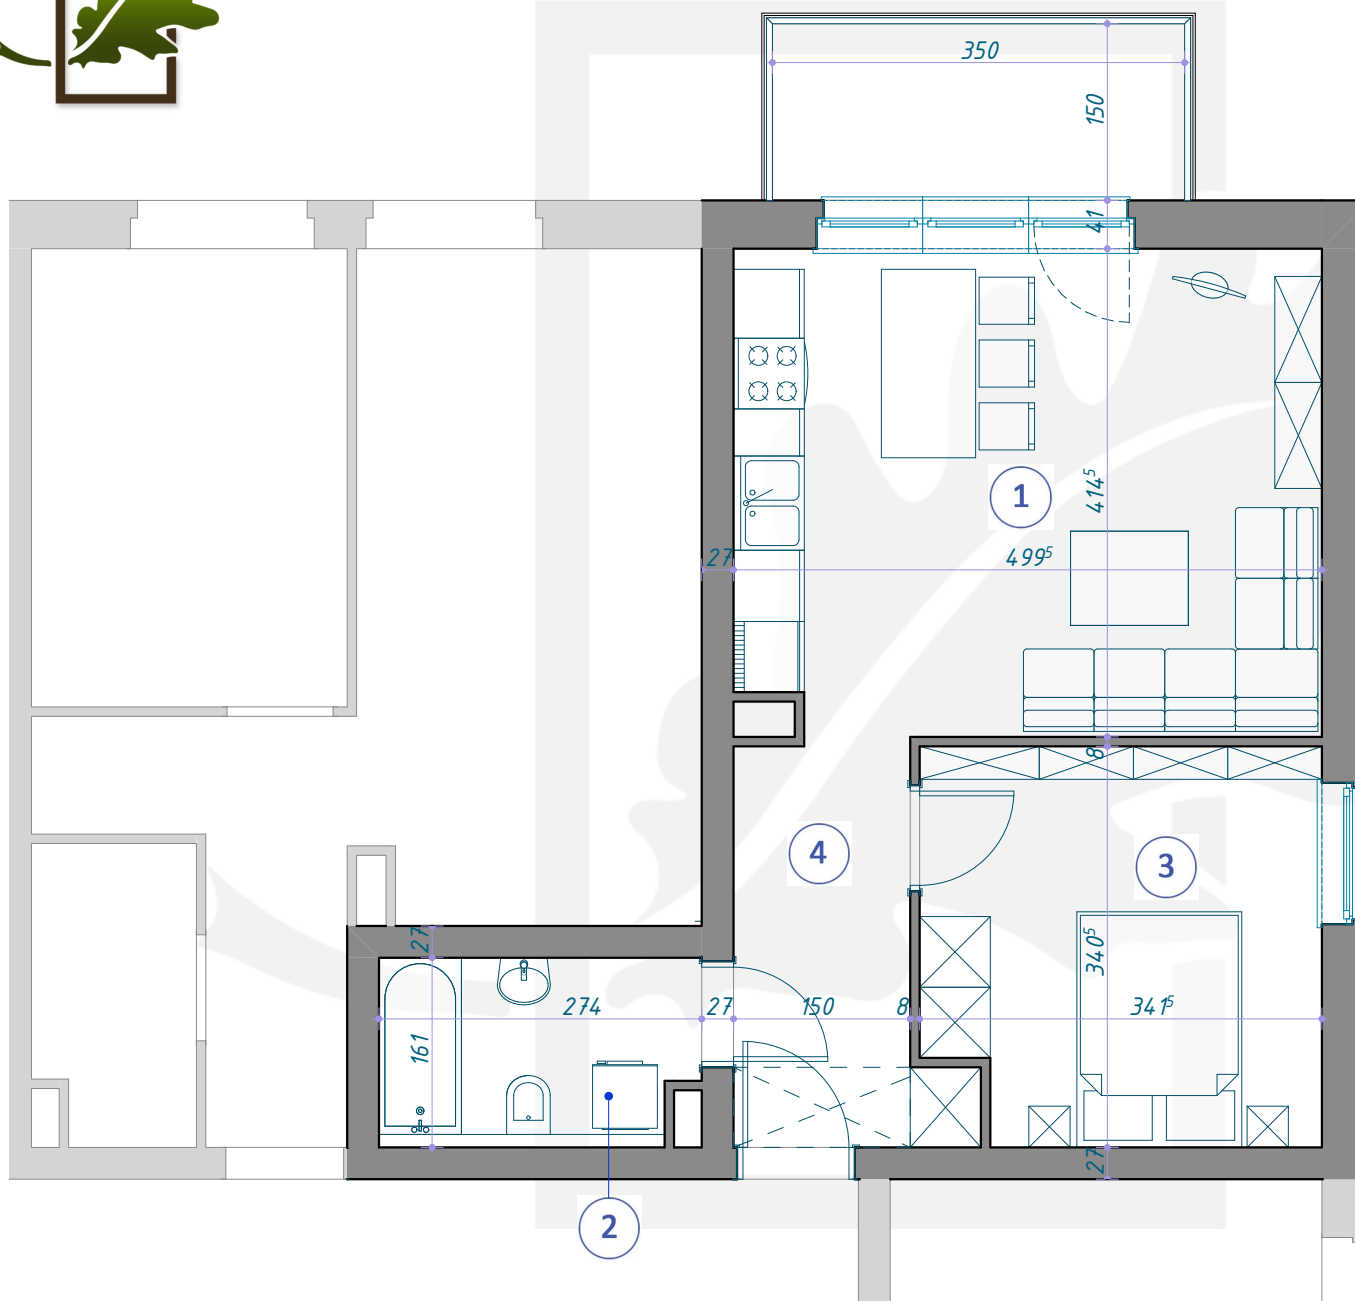

OSIEDLE DĘBOWE

MIESZKANIE B8/5/29

PIĘTRO +5 (KONDYGNACJA 6) / BLOK B8

- 1** SALON Z ANEKSEM KUCHENNYM 20,48m²
- 2** ŁAZIENKA 4,23m²
- 3** POKÓJ 11,17m²
- 4** KORYTARZ 5,52m²

41,40m²