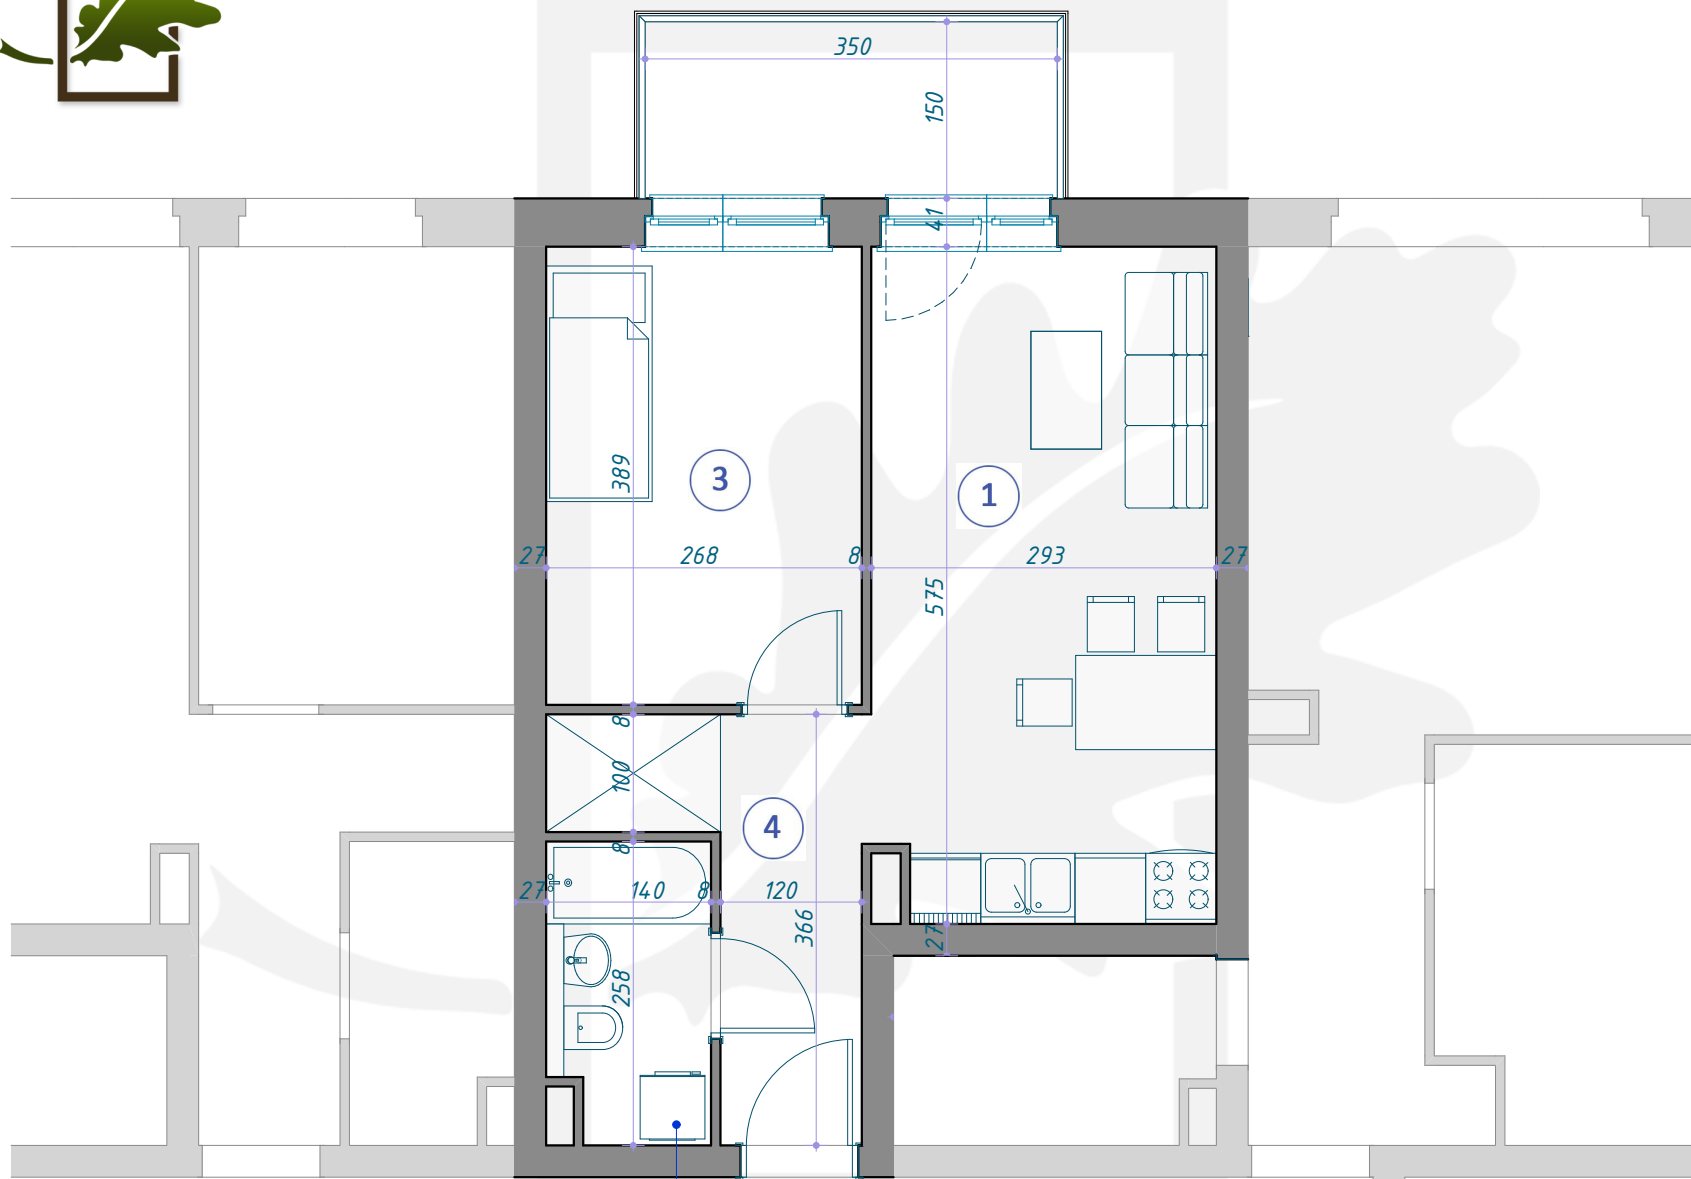

## MIESZKANIE B8/5/28

PIĘTRO +5 (KONDYGNACJA 6) / BLOK B8

1	SALON Z ANEKSEM KUCHENNYM	16,62m <sup>2</sup>
2	ŁAZIENKA	3,43m <sup>2</sup>
3	POKÓJ	10,43m <sup>2</sup>
4	KORYTARZ	5,87m <sup>2</sup>
		<hr/>
		36,35m <sup>2</sup>