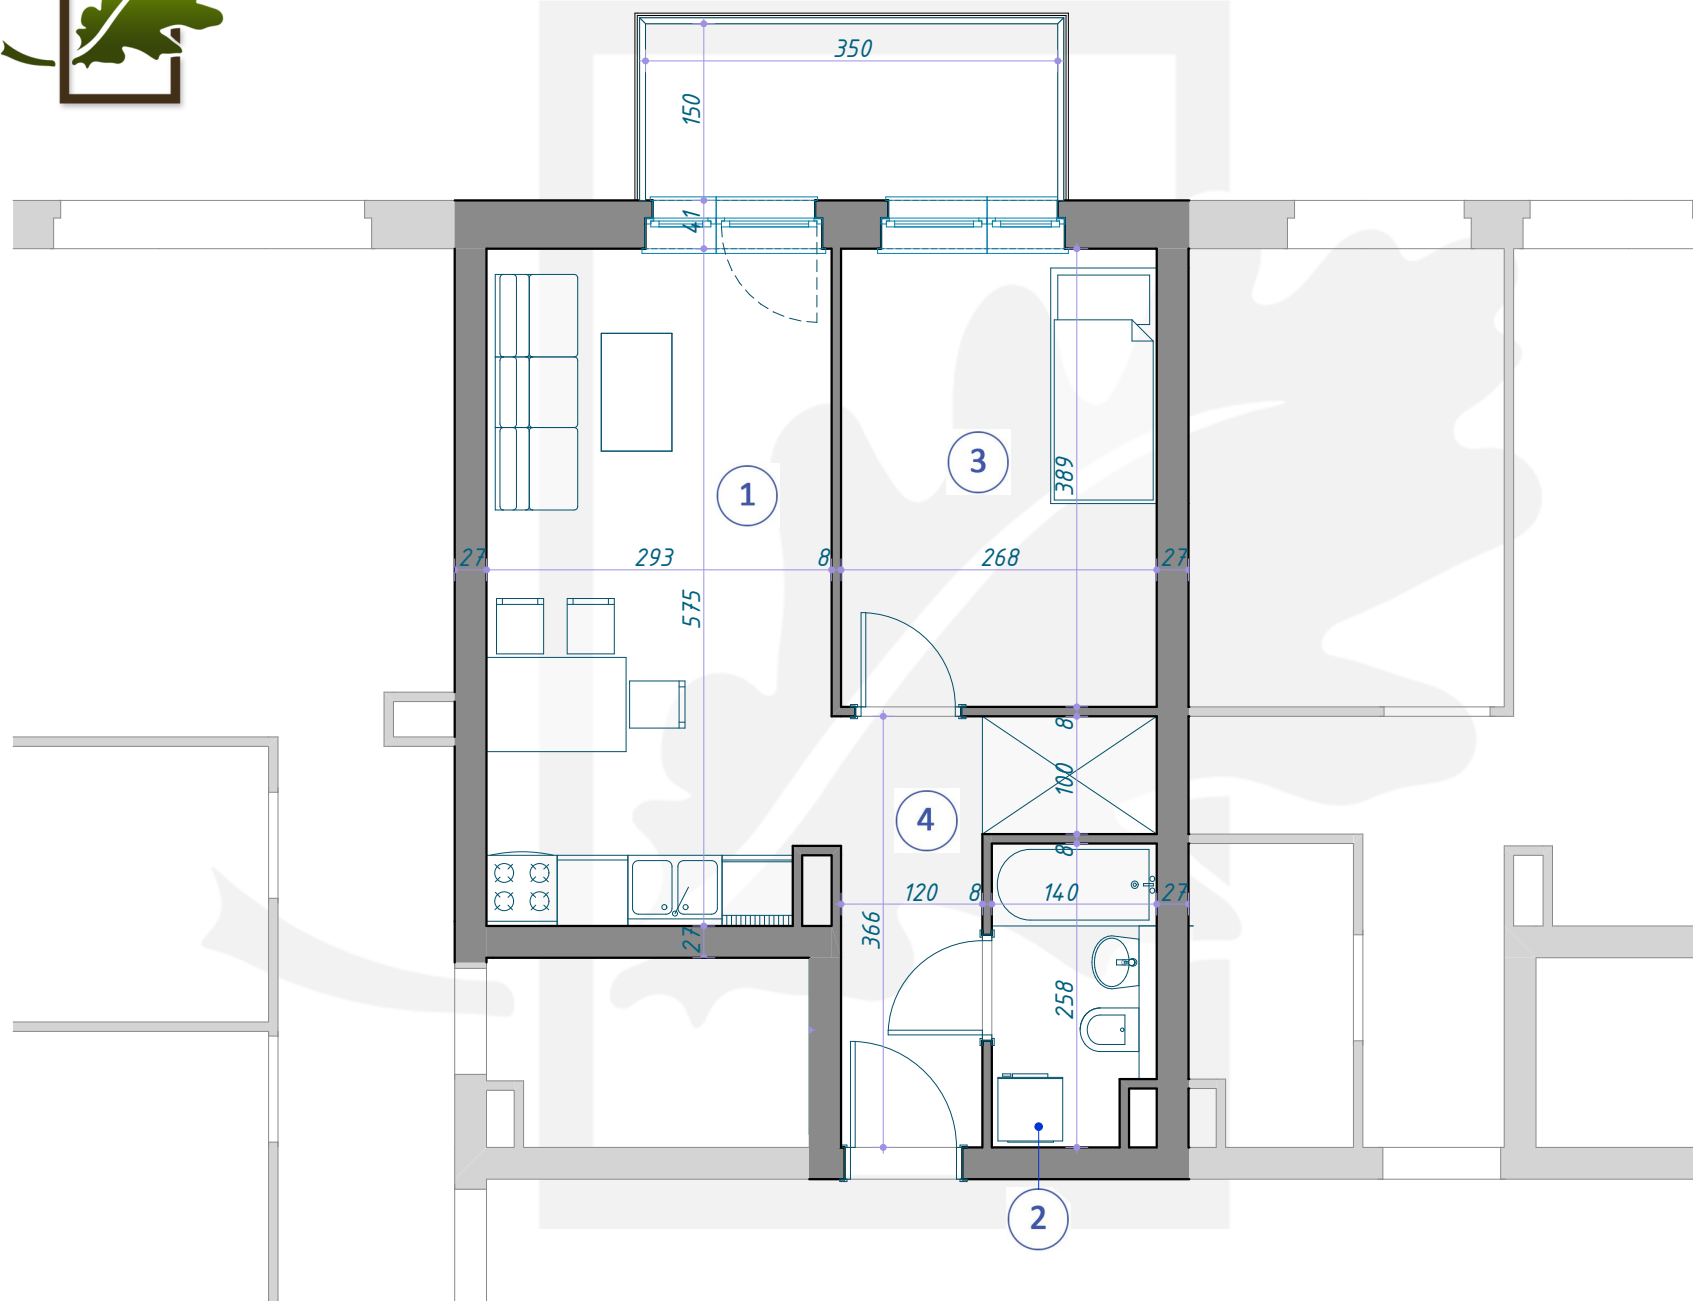

OSIEDLE DĘBOWE

MIESZKANIE B8/5/27

PIĘTRO +5 (KONDYGNACJA 6) / BLOK B8

- 1 SALON Z ANEKSEM KUCHENNYM 16,62m²
- 2 ŁAZIENKA 3,43m²
- 3 POKÓJ 10,43m²
- 4 KORYTARZ 5,87m²

36,35m²