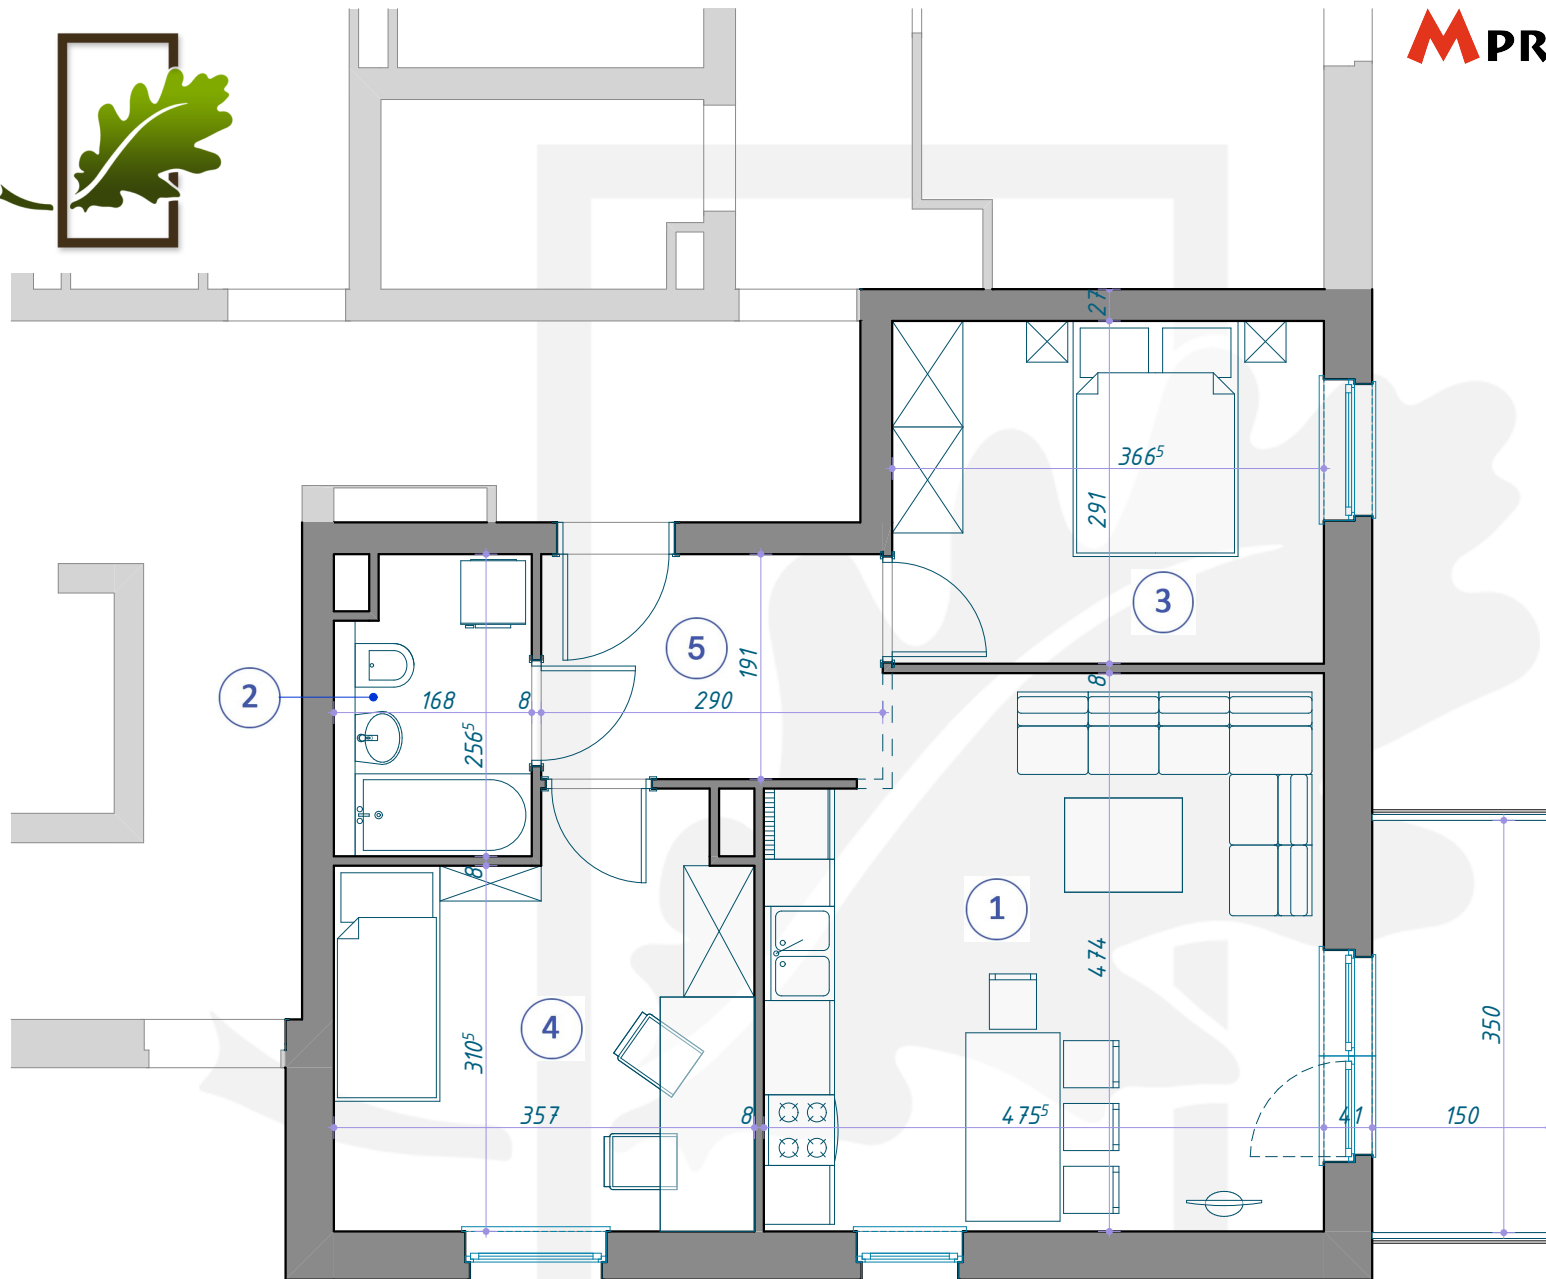

## MIESZKANIE B8/4/24

PIĘTRO +4 (KONDYGNACJA 5) / BLOK B8

- 1 SALON Z ANEKSEM KUCHENNYM 21,47m<sup>2</sup>
- 2 ŁAZIENKA 4,13m<sup>2</sup>
- 3 POKÓJ 10,67m<sup>2</sup>
- 4 POKÓJ 12,02m<sup>2</sup>
- 5 KORYTARZ 5,54m<sup>2</sup>

**53,83m<sup>2</sup>**