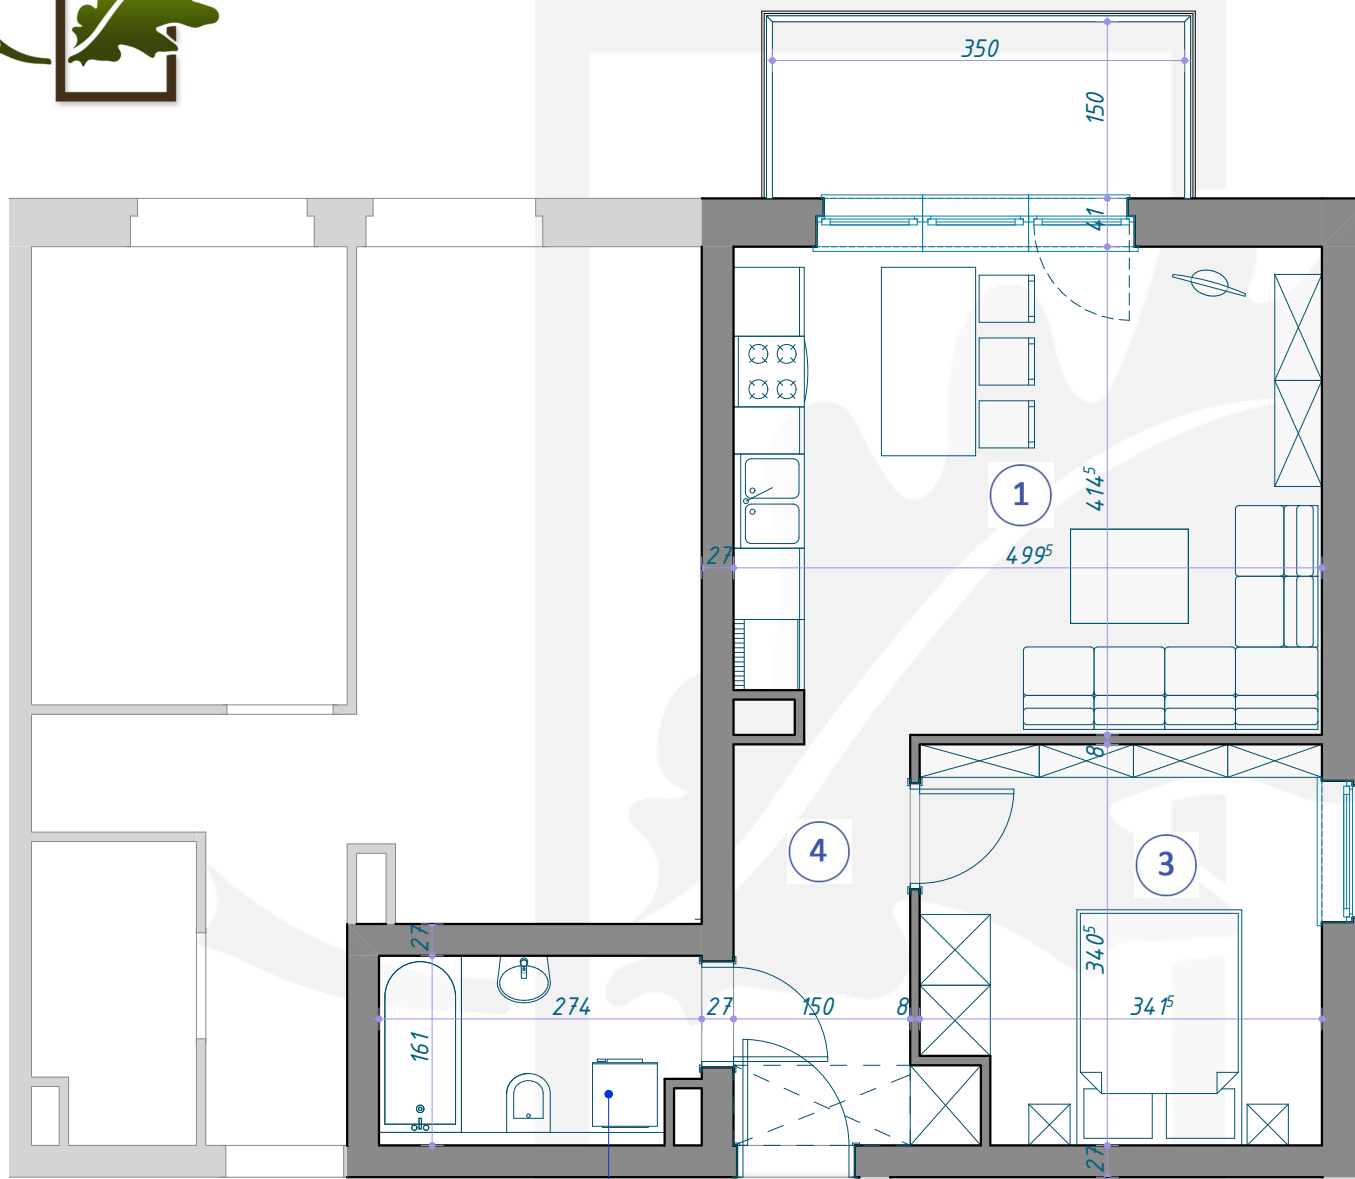

OSIEDLE DĘBOWE

MIESZKANIE B8/4/23 PIĘTRO +4 (KONDYGNACJA 5) / BLOK B8

1	SALON Z ANEKSEM KUCHENNYM	20,48m ²
2	ŁAZIENKA	4,23m ²
3	POKÓJ	11,17m ²
4	KORYTARZ	5,52m ²
<hr/>		
		41,40m ²