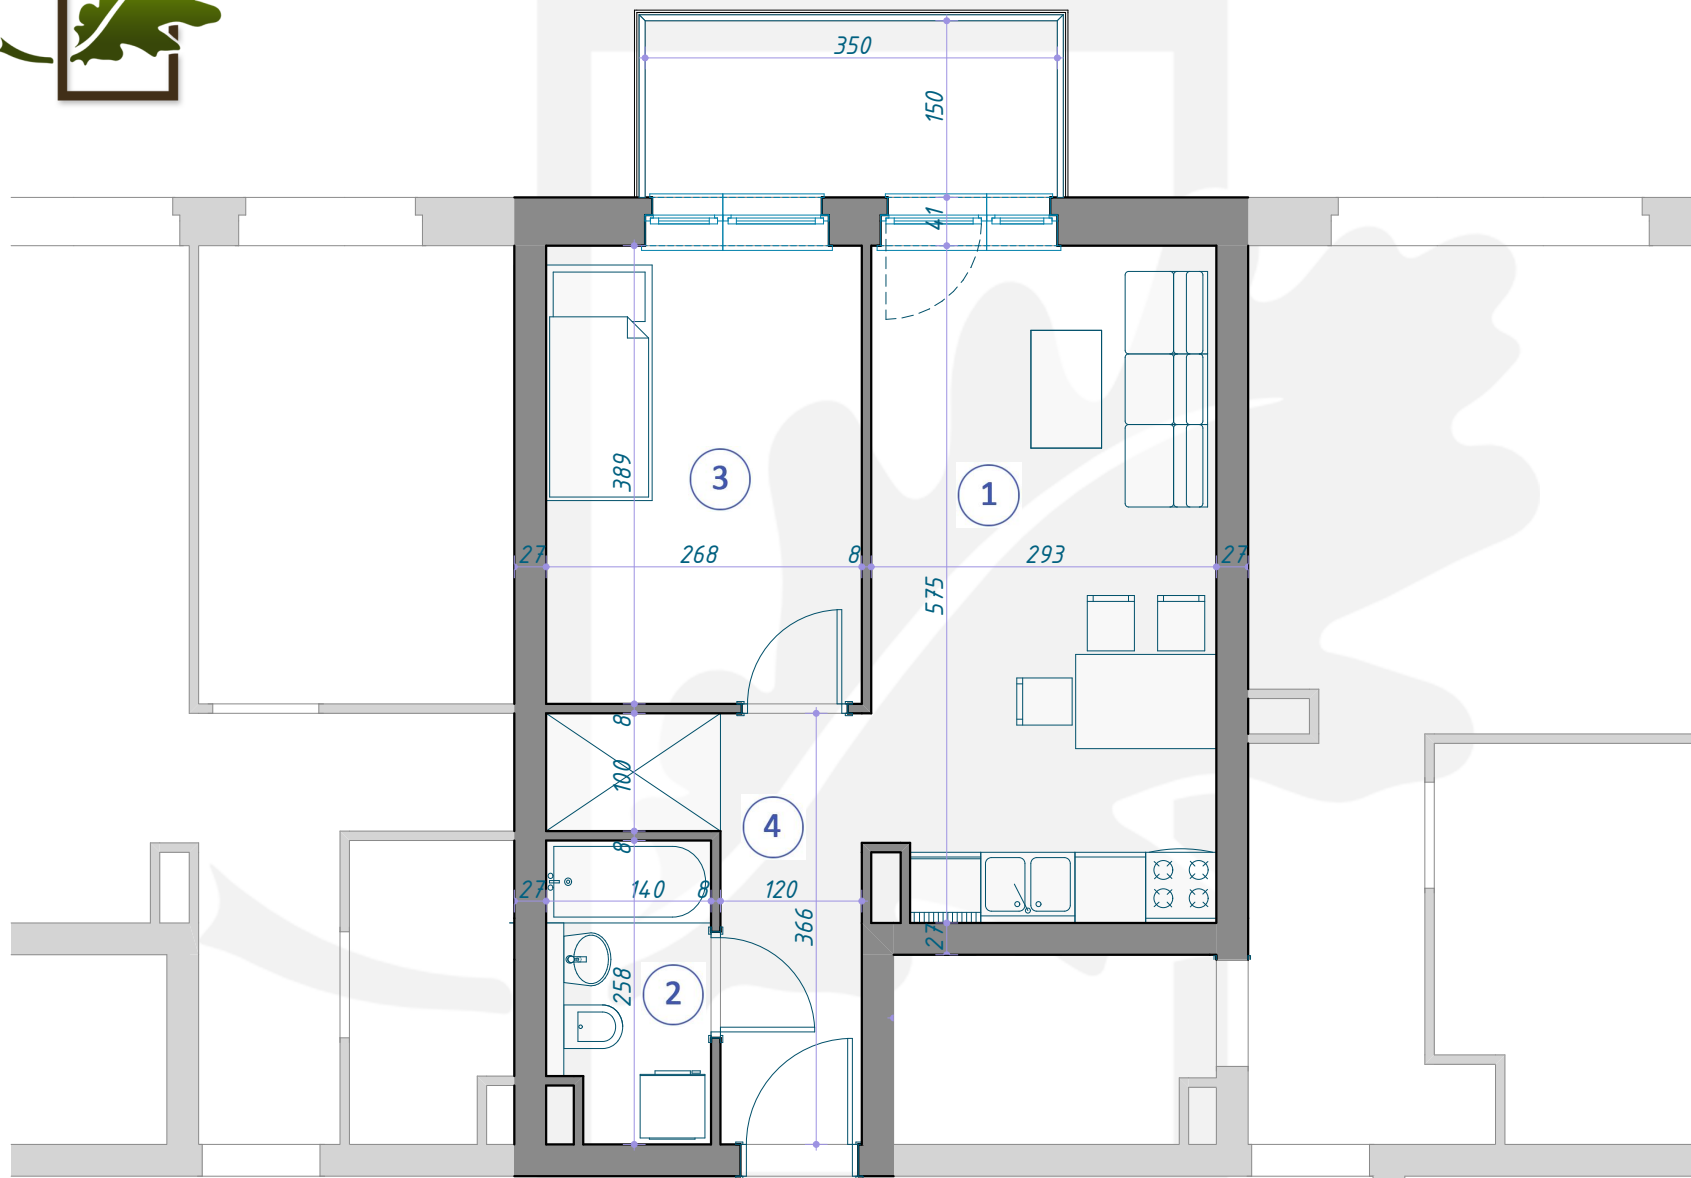

## MIESZKANIE B8/4/22

PIĘTRO +4 (KONDYGNACJA 5) / BLOK B8

1	SALON Z ANEKSEM KUCHENNYM	16,62m <sup>2</sup>
2	ŁAZIENKA	3,43m <sup>2</sup>
3	POKÓJ	10,43m <sup>2</sup>
4	KORYTARZ	5,87m <sup>2</sup>
		<hr/>
		36,35m <sup>2</sup>