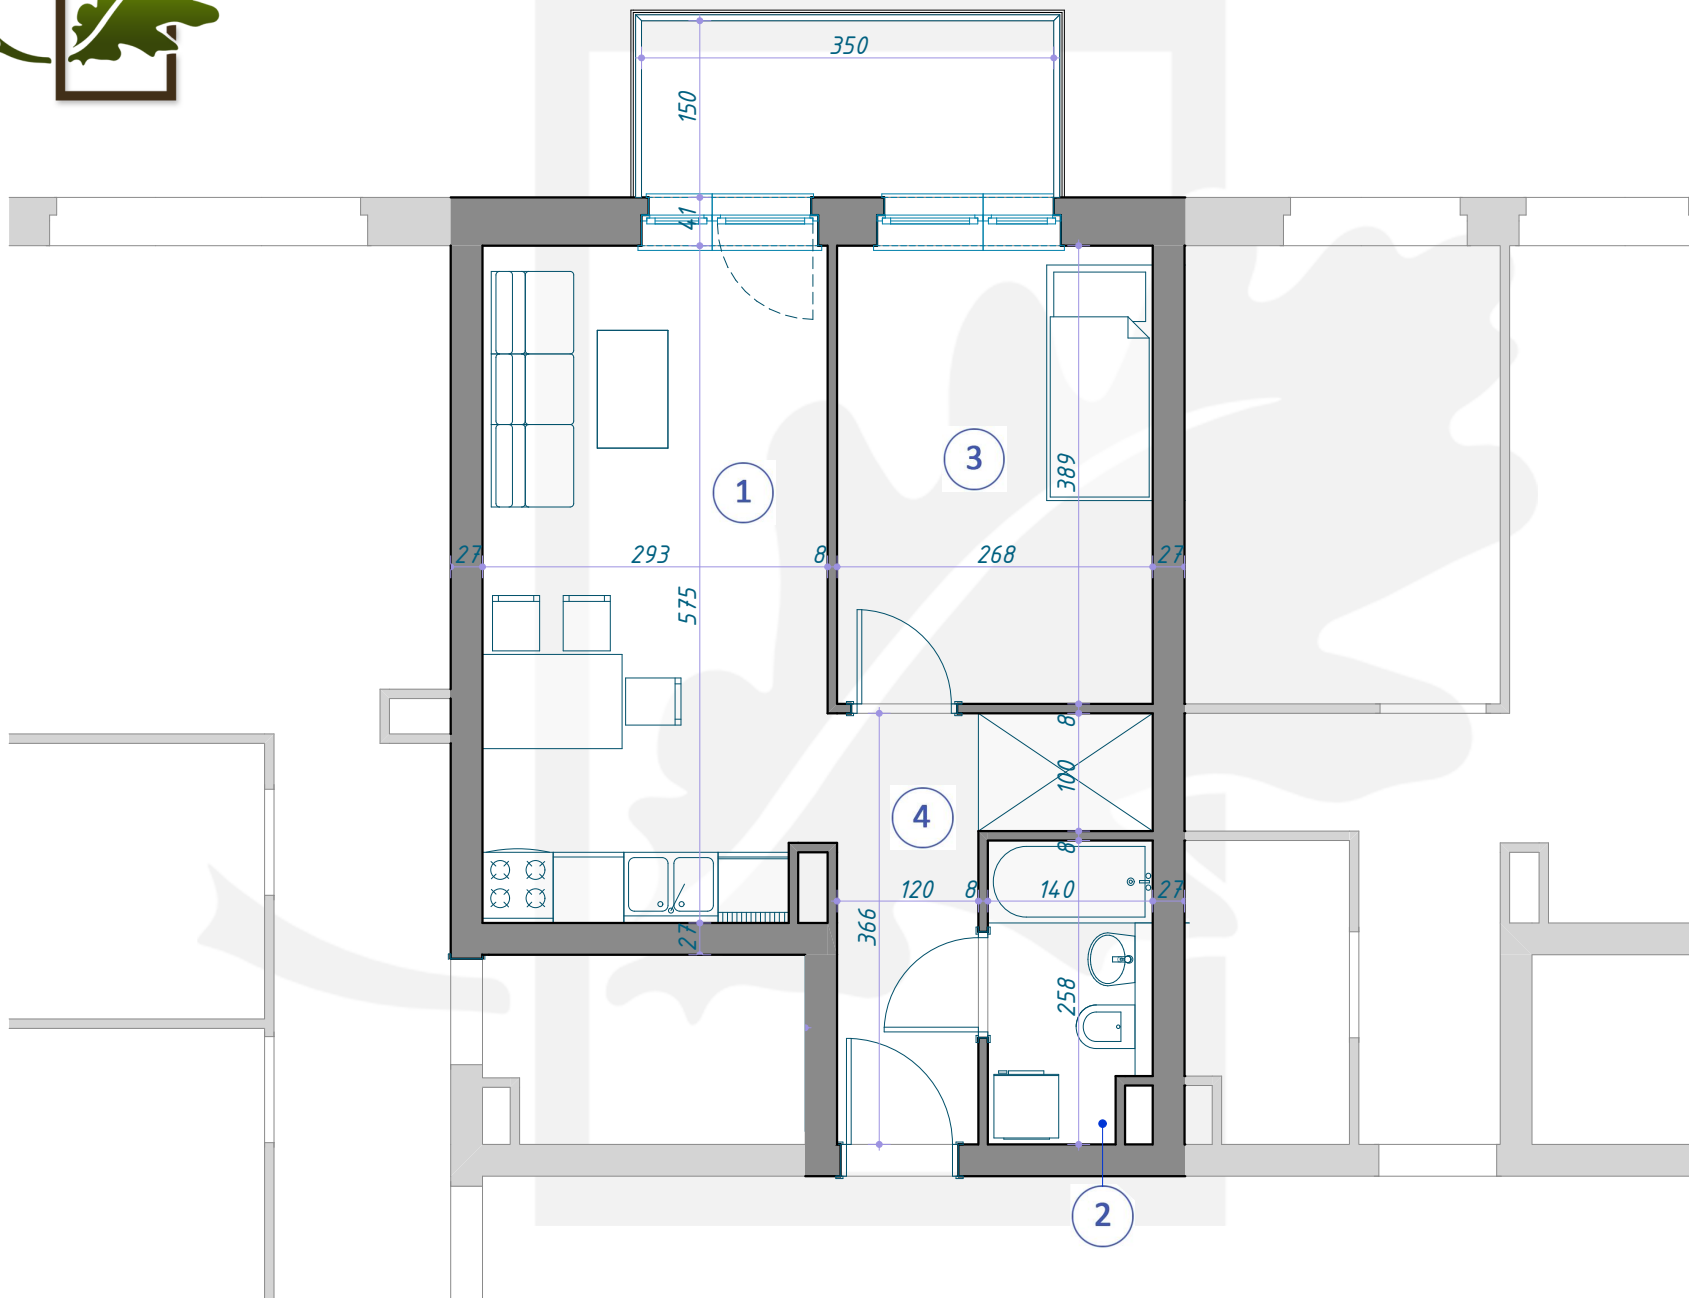

## MIESZKANIE B8/4/21

PIĘTRO +4 (KONDYGNACJA 5) / BLOK B8

1	SALON Z ANEKSEM KUCHENNYM	16,62m <sup>2</sup>
2	ŁAZIENKA	3,43m <sup>2</sup>
3	POKÓJ	10,43m <sup>2</sup>
4	KORYTARZ	5,87m <sup>2</sup>
		<hr/>
		36,35m <sup>2</sup>