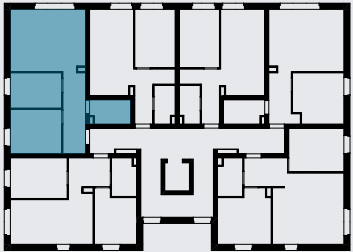

OSIEDLE DĘBOWE

MIESZKANIE B8/4/20

PIĘTRO +4 (KONDYGNACJA 5) / BLOK B8

- 1 SALON Z ANEKSEM KUCHENNYM 20,48m²
- 2 ŁAZIENKA 4,23m²
- 3 POKÓJ 10,13m²
- 4 POKÓJ 7,99m²
- 5 KORYTARZ 8,08m²

50,91m²