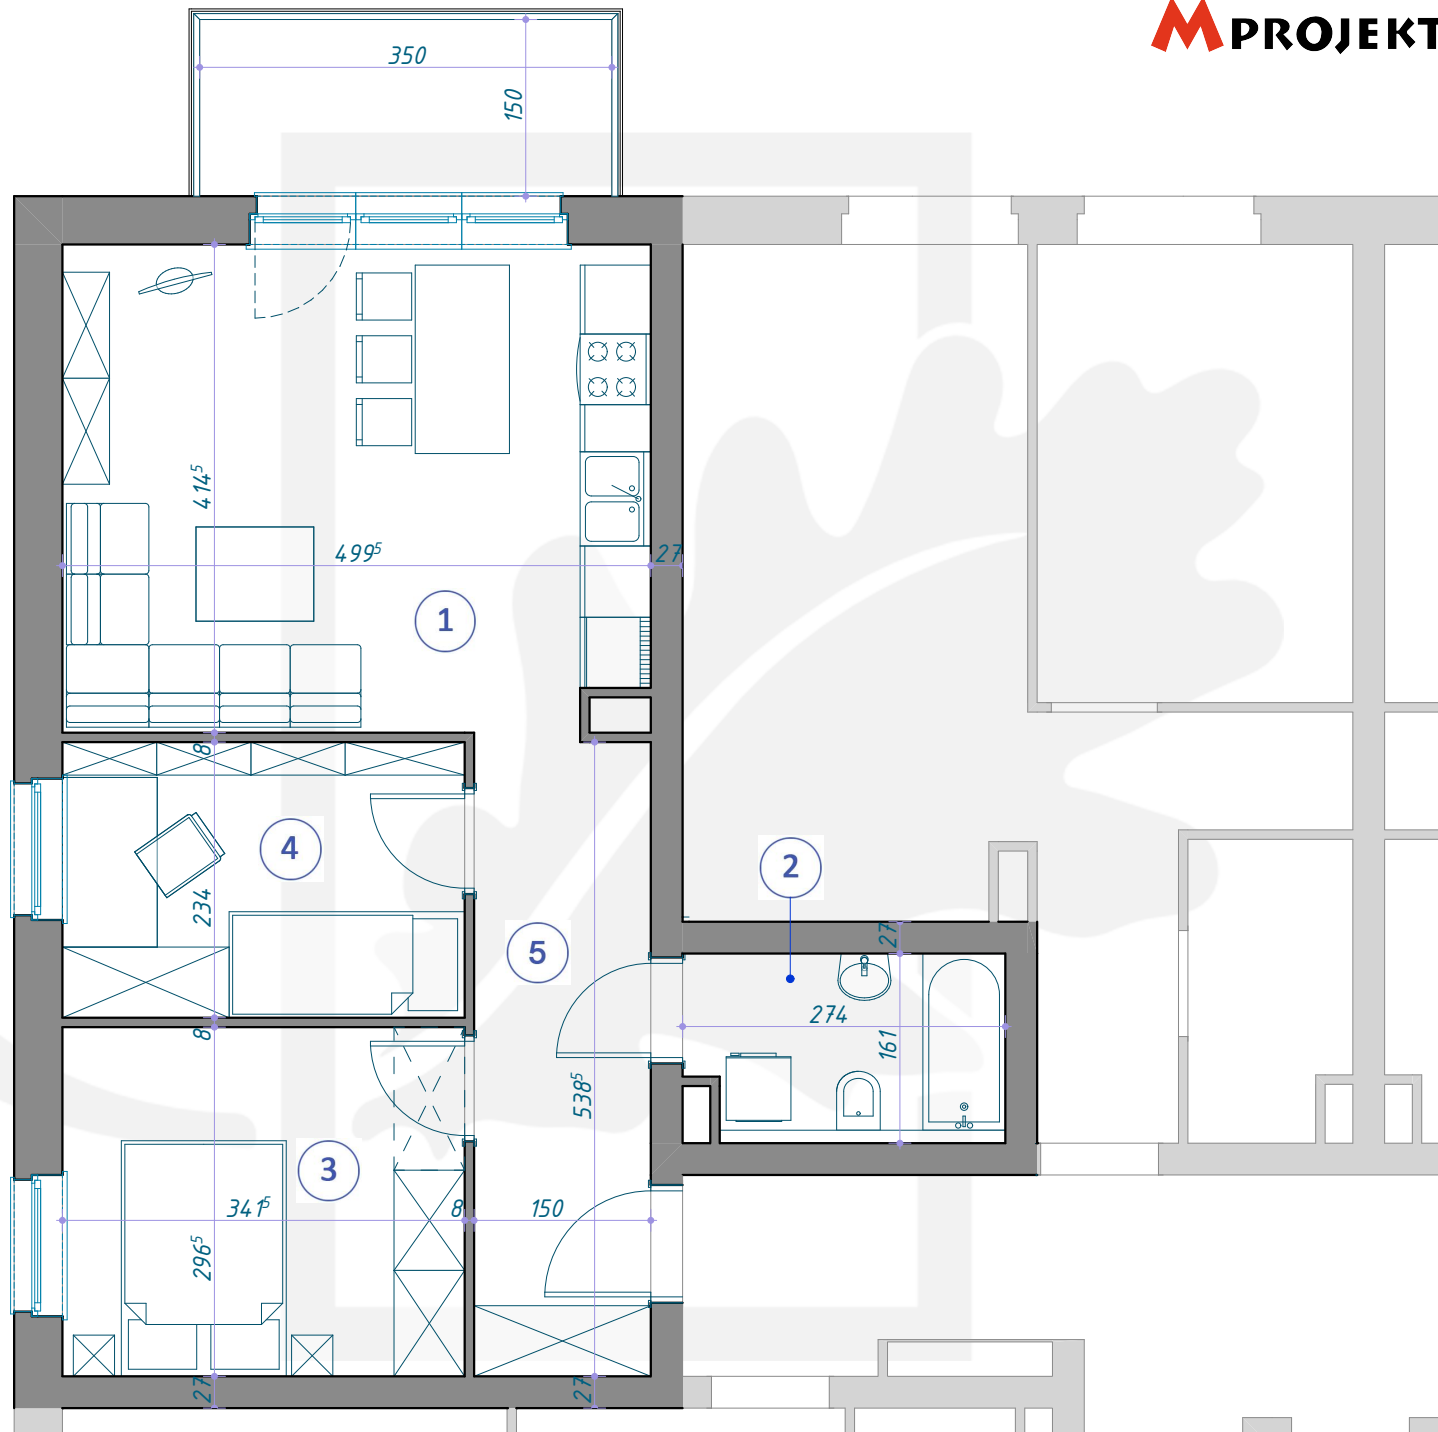

OSIEDLE DĘBOWE

MIESZKANIE B8/4/20

PIĘTRO +4 (KONDYGNACJA 5) / BLOK B8

- 1 SALON Z ANEKSEM KUCHENNYM 20,48m²
- 2 ŁAZIENKA 4,23m²
- 3 POKÓJ 10,13m²
- 4 POKÓJ 7,99m²
- 5 KORYTARZ 8,08m²

50,91m²