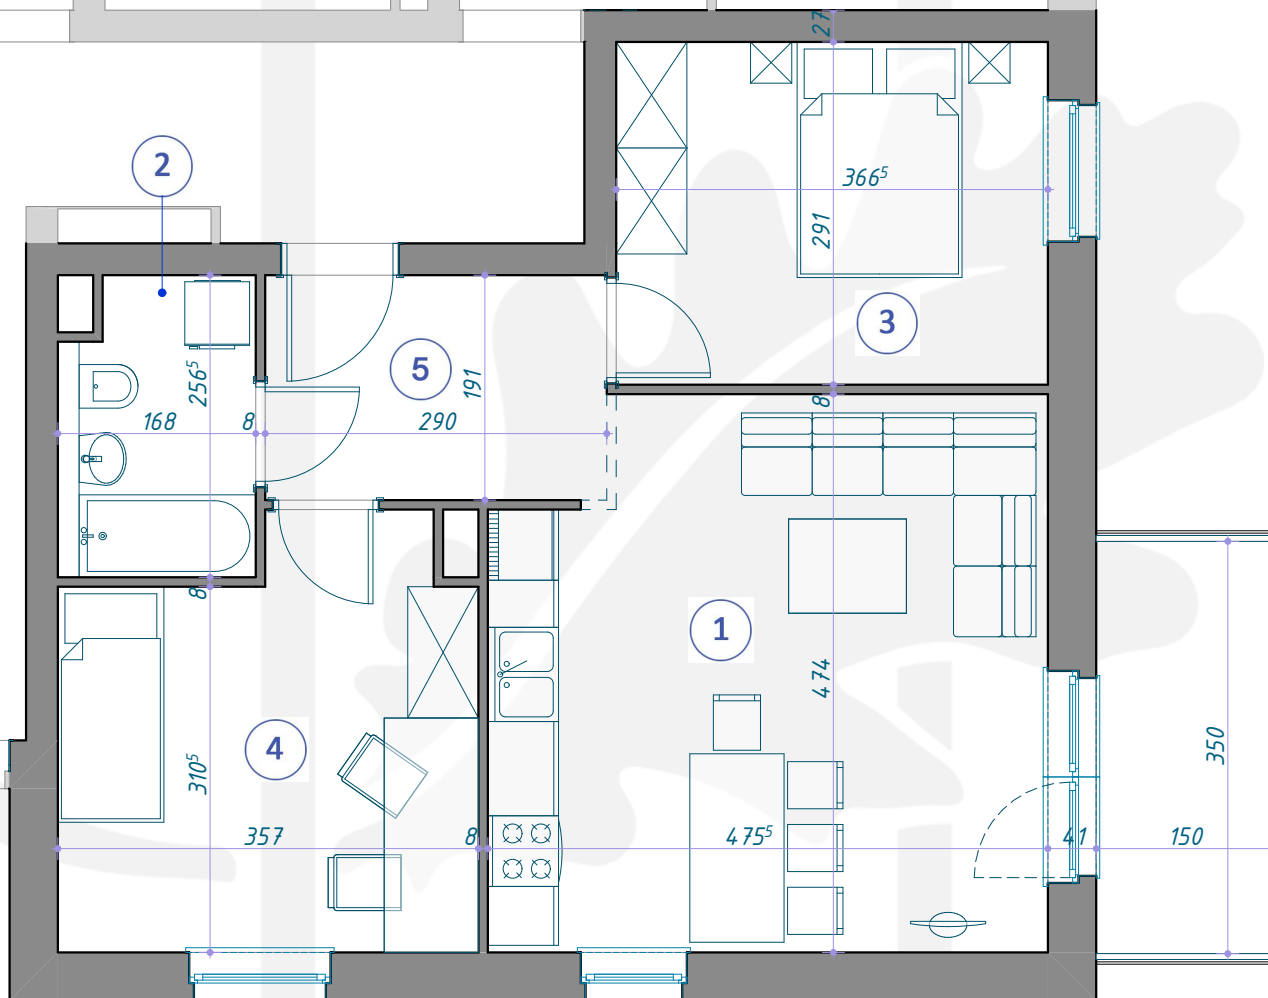

## MIESZKANIE B8/3/18 PIĘTRO +3 (KONDYGNACJA 4) / BLOK B8

1	SALON Z ANEKSEM KUCHENNYM	21,47m <sup>2</sup>
2	ŁAZIENKA	4,13m <sup>2</sup>
3	POKÓJ	10,67m <sup>2</sup>
4	POKÓJ	12,02m <sup>2</sup>
5	KORYTARZ	5,54m <sup>2</sup>
<hr/>		
		<b>53,83m<sup>2</sup></b>