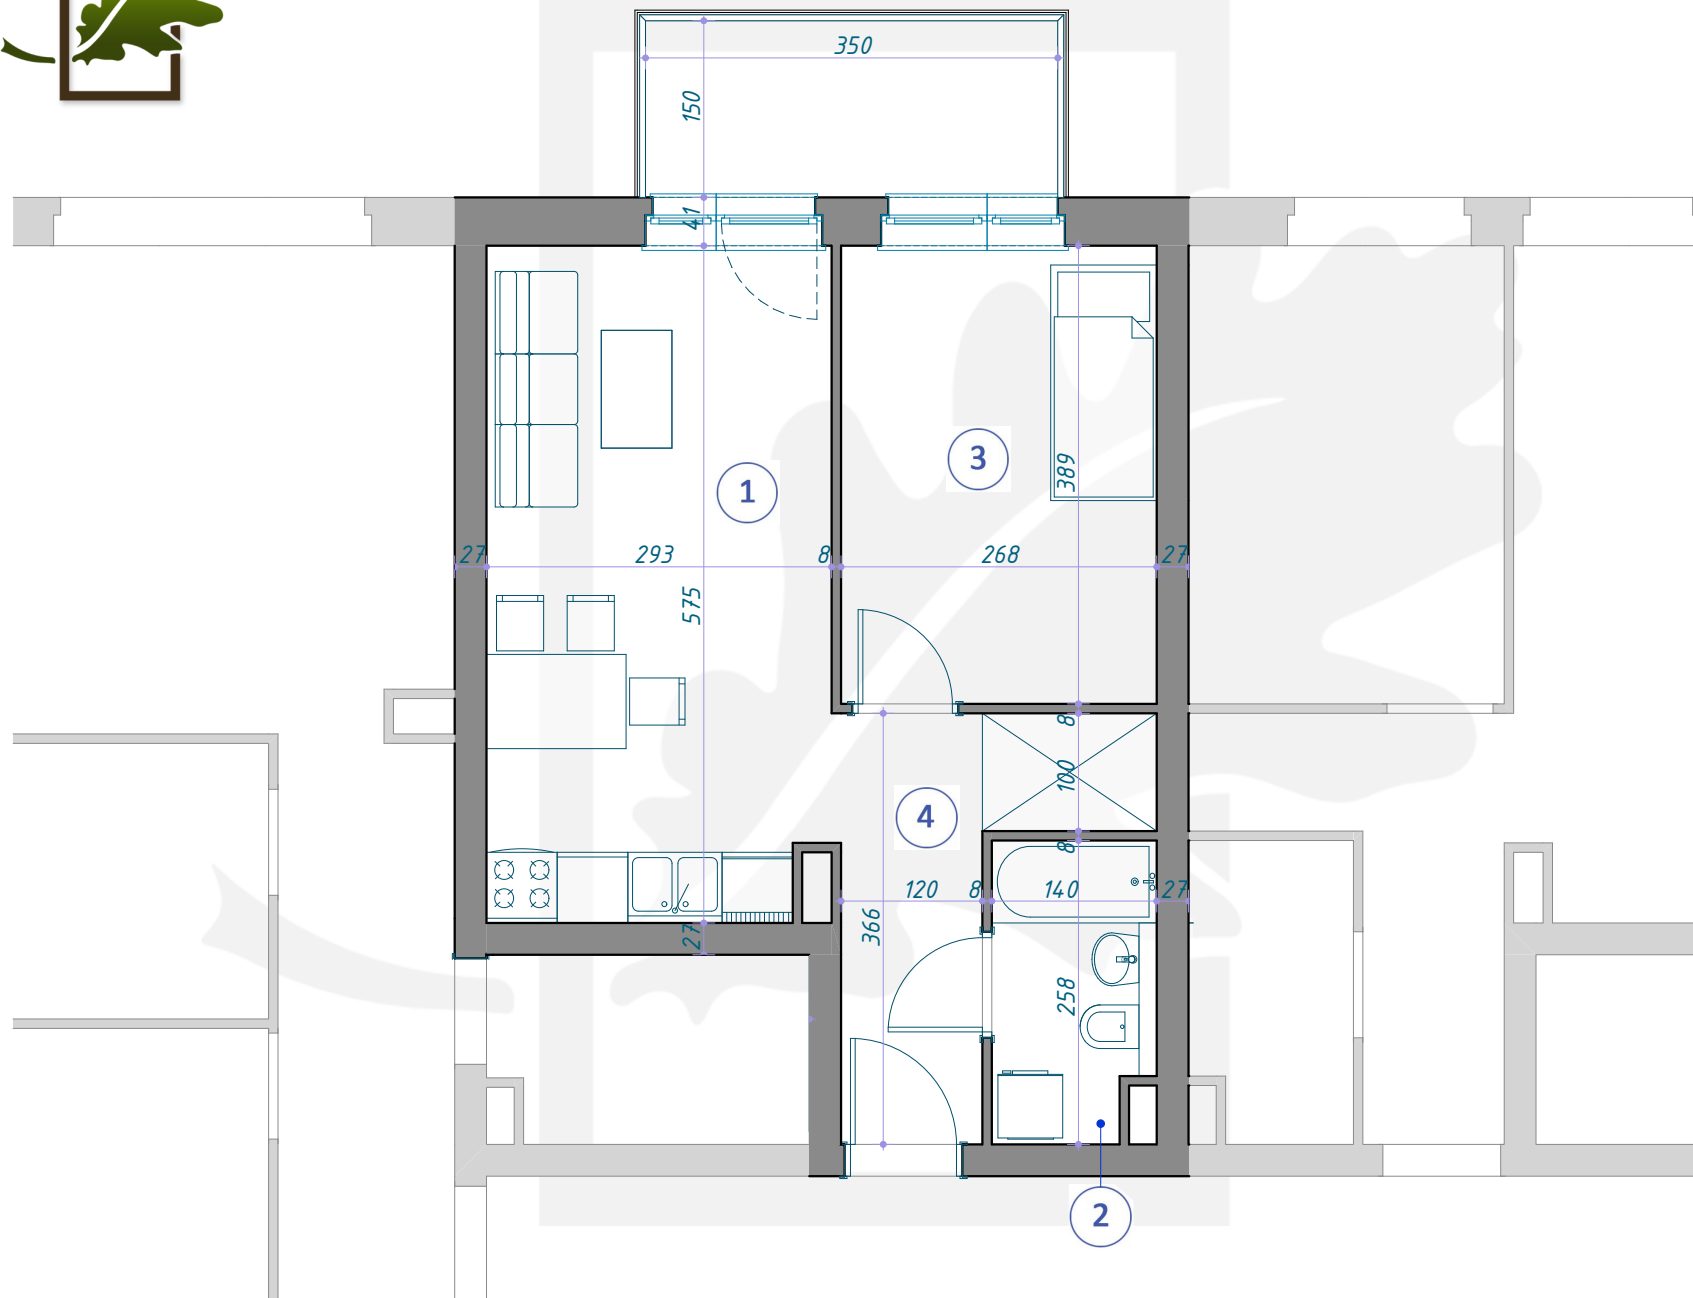

OSIEDLE DĘBOWE

MIESZKANIE B8/3/15 PIĘTRO +3 (KONDYGNACJA 4) / BLOK B8

1	SALON Z ANEKSEM KUCHENNYM	16,62m ²
2	ŁAZIENKA	3,43m ²
3	POKÓJ	10,43m ²
4	KORYTARZ	5,87m ²
		<hr/>
		36,35m ²