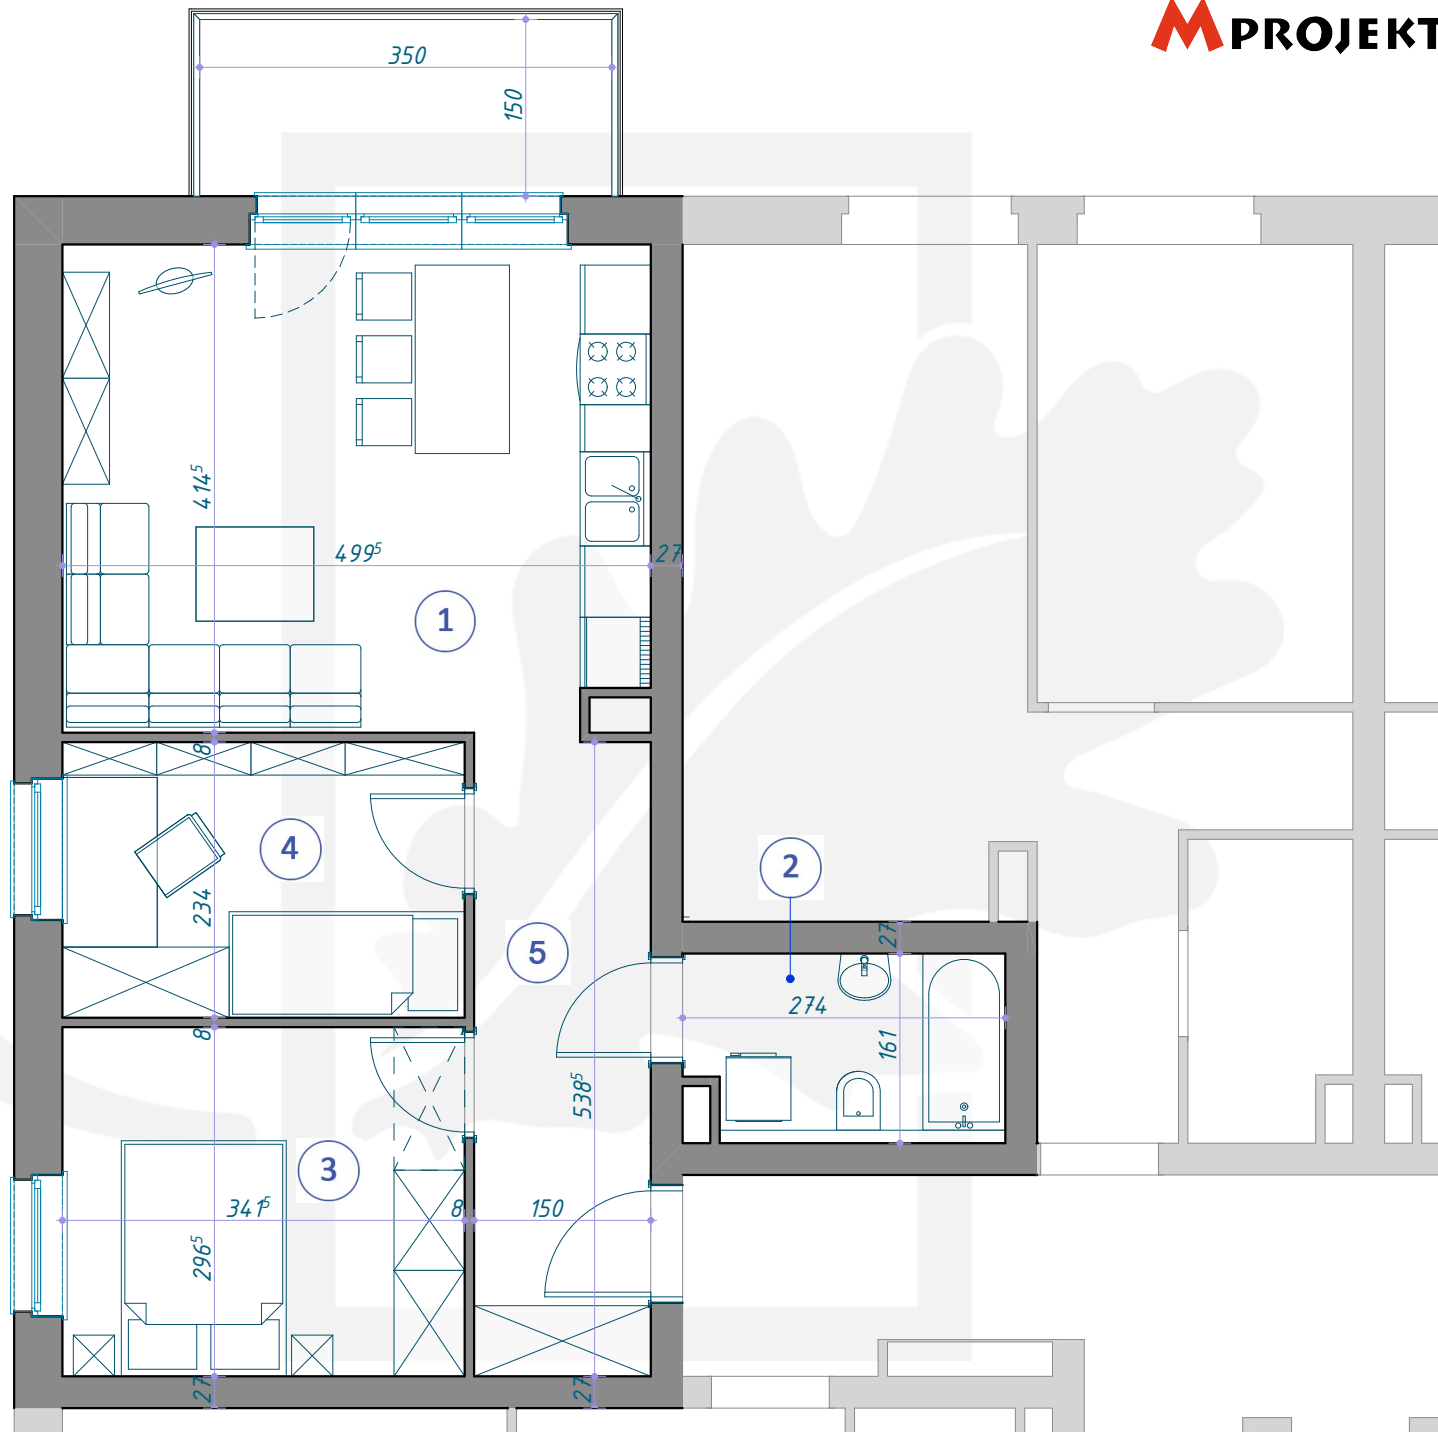

OSIEDLE DĘBOWE

MIESZKANIE B8/3/14 PIĘTRO +3 (KONDYGNACJA 4) / BLOK B8

- 1 SALON Z ANEKSEM KUCHENNYM 20,48m²
- 2 ŁAZIENKA 4,23m²
- 3 POKÓJ 10,13m²
- 4 POKÓJ 7,99m²
- 5 KORYTARZ 8,08m²

50,91m²

+48 515 850 306