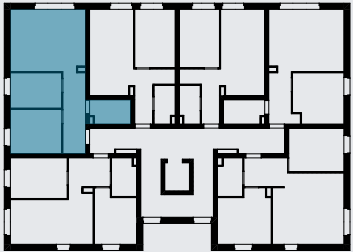

OSIEDLE DĘBOWE

MIESZKANIE B8/3/14 PIĘTRO +3 (KONDYGNACJA 4) / BLOK B8

- 1 SALON Z ANEKSEM KUCHENNYM 20,48m²
- 2 ŁAZIENKA 4,23m²
- 3 POKÓJ 10,13m²
- 4 POKÓJ 7,99m²
- 5 KORYTARZ 8,08m²

50,91m²

+48 515 850 306