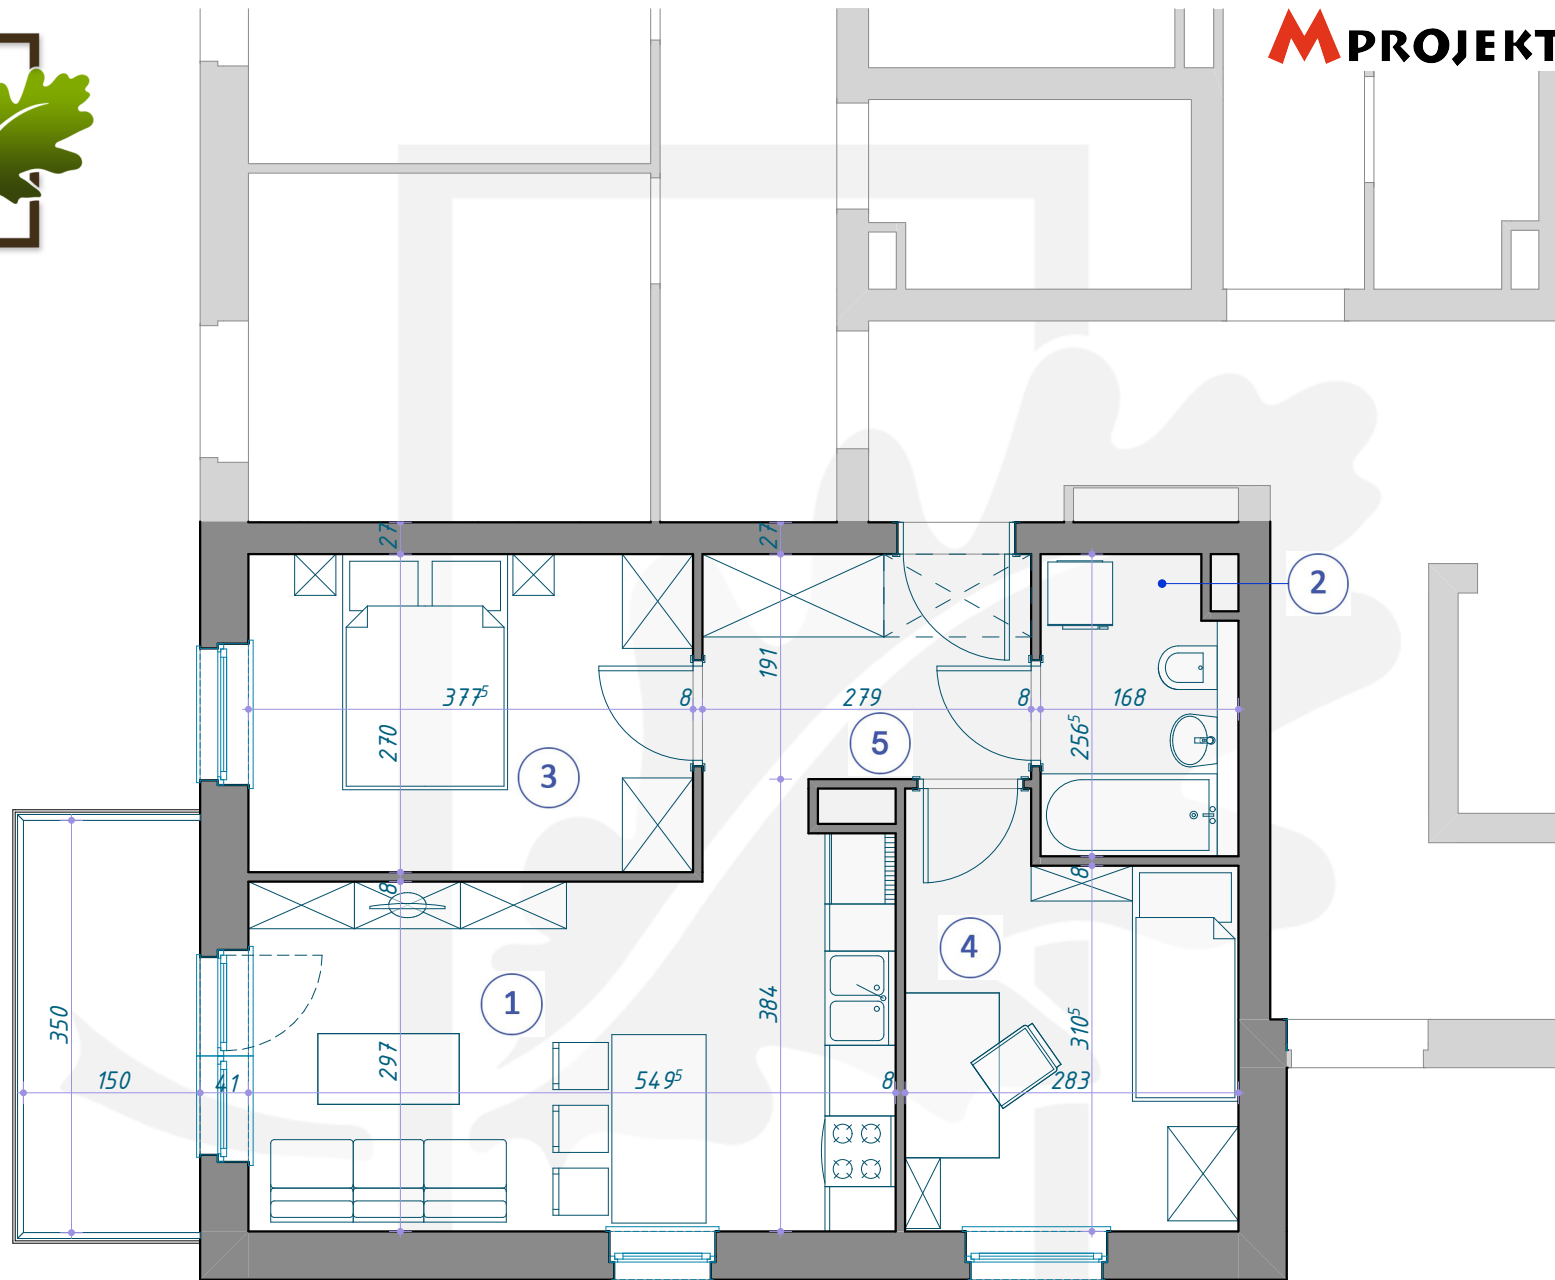

OSIEDLE DĘBOWE

MIESZKANIE B8/3/13
PIĘTRO +3 (KONDYGNACJA 4) / BLOK B8

- 1 SALON Z ANEKSEM KUCHENNYM 17,33m²
- 2 ŁAZIENKA 4,13m²
- 3 POKÓJ 10,19m²
- 4 POKÓJ 9,49m²
- 5 KORYTARZ 5,33m²

46,47m²