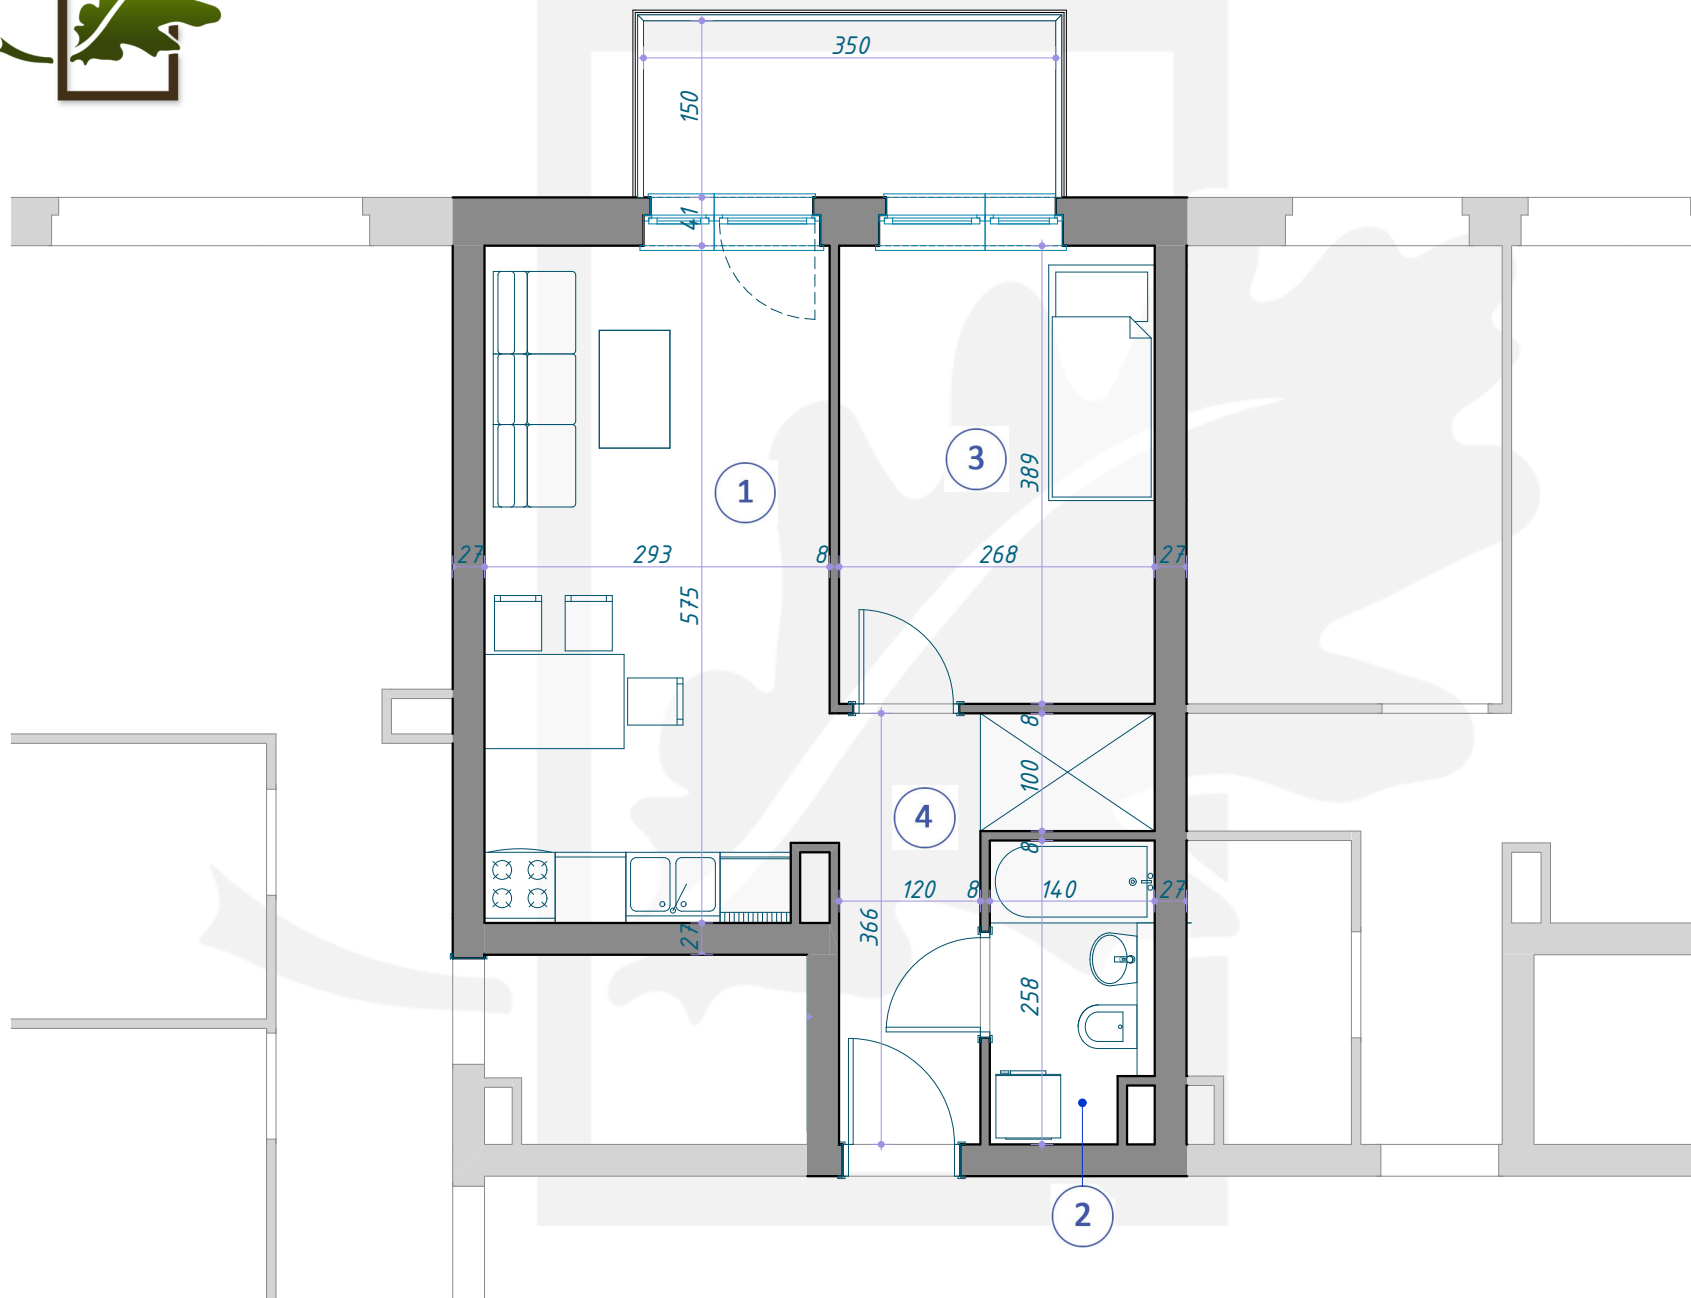

OSIEDLE DĘBOWE

MIESZKANIE B8/2/9

PIĘTRO +2 (KONDYGNACJA 3) / BLOK B8

1	SALON Z ANEKSEM KUCHENNYM	16,62m ²
2	ŁAZIENKA	3,43m ²
3	POKÓJ	10,43m ²
4	KORYTARZ	5,87m ²
		<hr/>
		36,35m ²