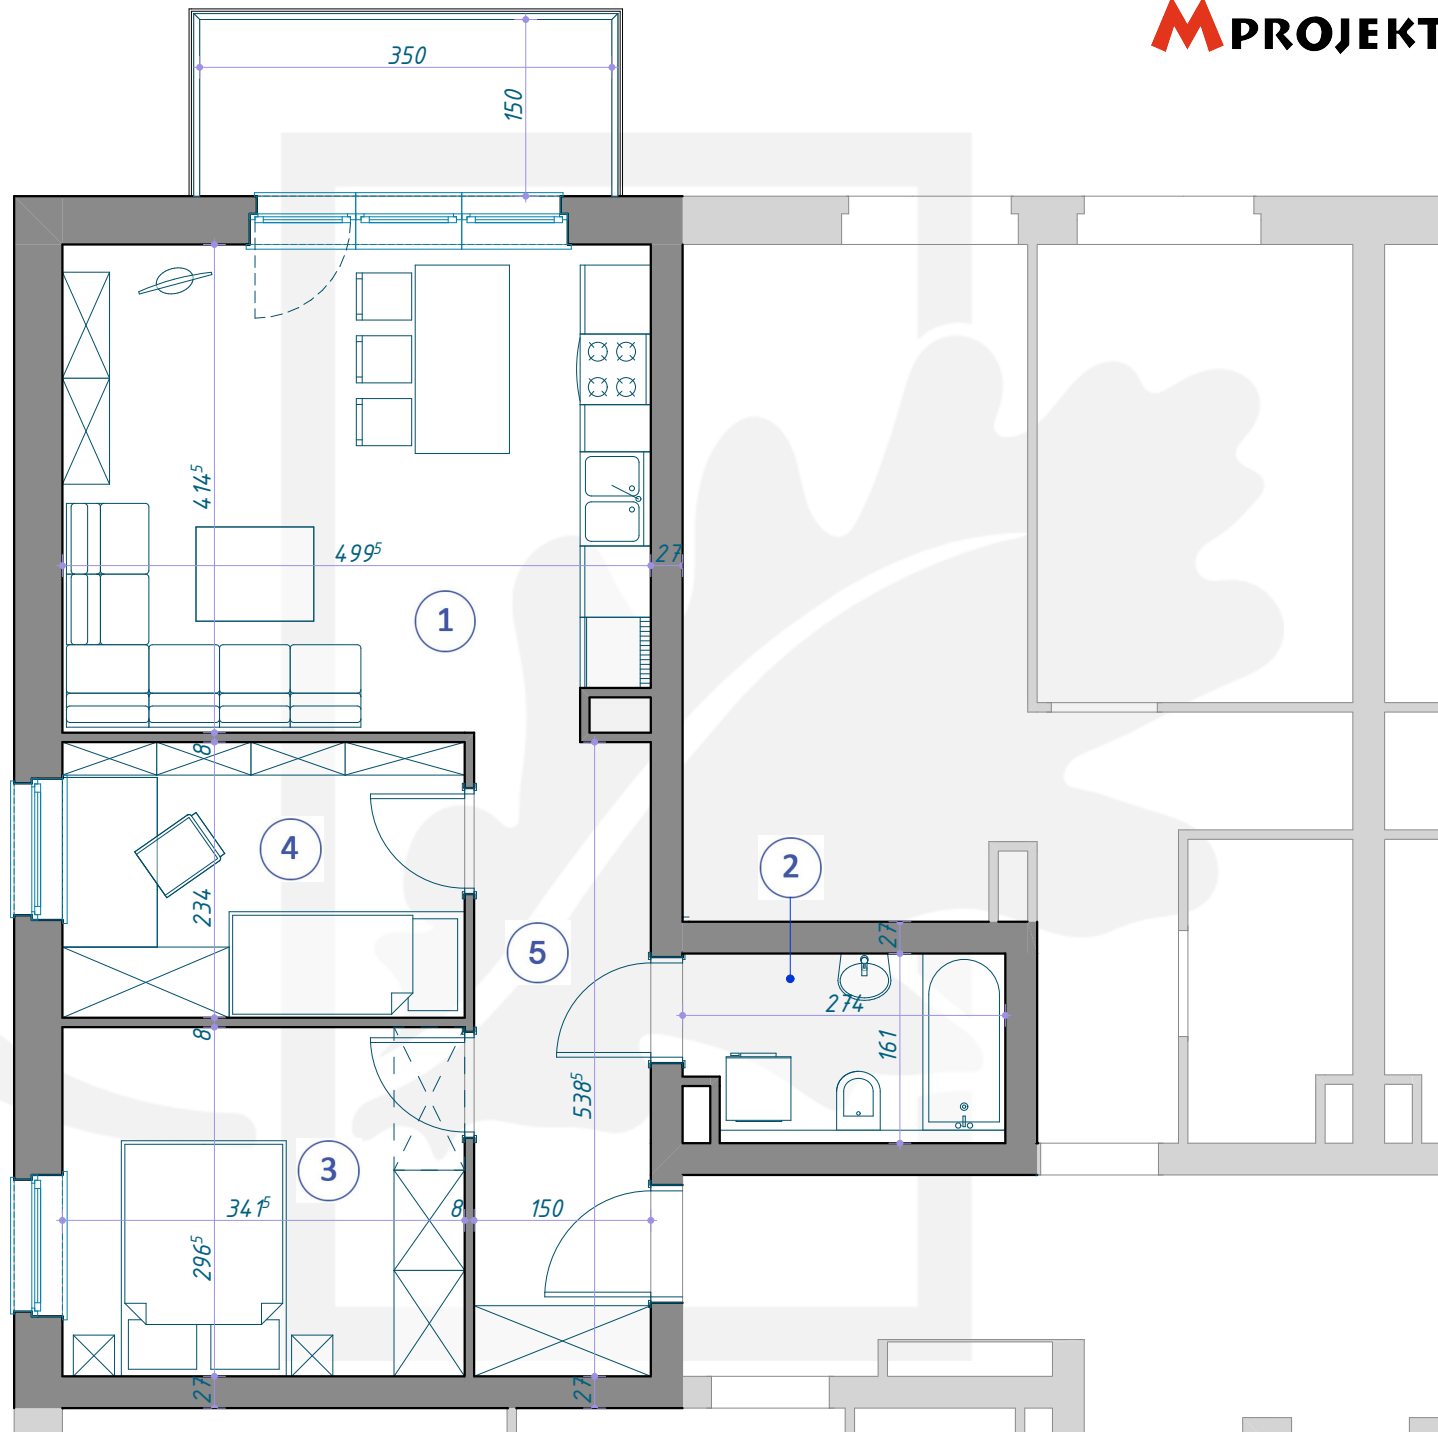

OSIEDLE DĘBOWE

MIESZKANIE B8/2/8

PIĘTRO +2 (KONDYGNACJA 3) / BLOK B8

- 1 SALON Z ANEKSEM KUCHENNYM 20,48m²
- 2 ŁAZIENKA 4,23m²
- 3 POKÓJ 10,13m²
- 4 POKÓJ 7,99m²
- 5 KORYTARZ 8,08m²

50,91m²

+48 515 850 306