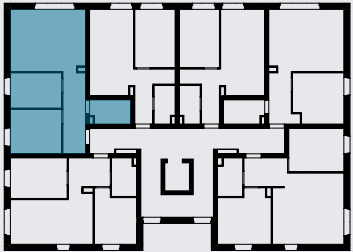

OSIEDLE DĘBOWE

MIESZKANIE B8/2/8

PIĘTRO +2 (KONDYGNACJA 3) / BLOK B8

- 1 SALON Z ANEKSEM KUCHENNYM 20,48m²
- 2 ŁAZIENKA 4,23m²
- 3 POKÓJ 10,13m²
- 4 POKÓJ 7,99m²
- 5 KORYTARZ 8,08m²

50,91m²

+48 515 850 306