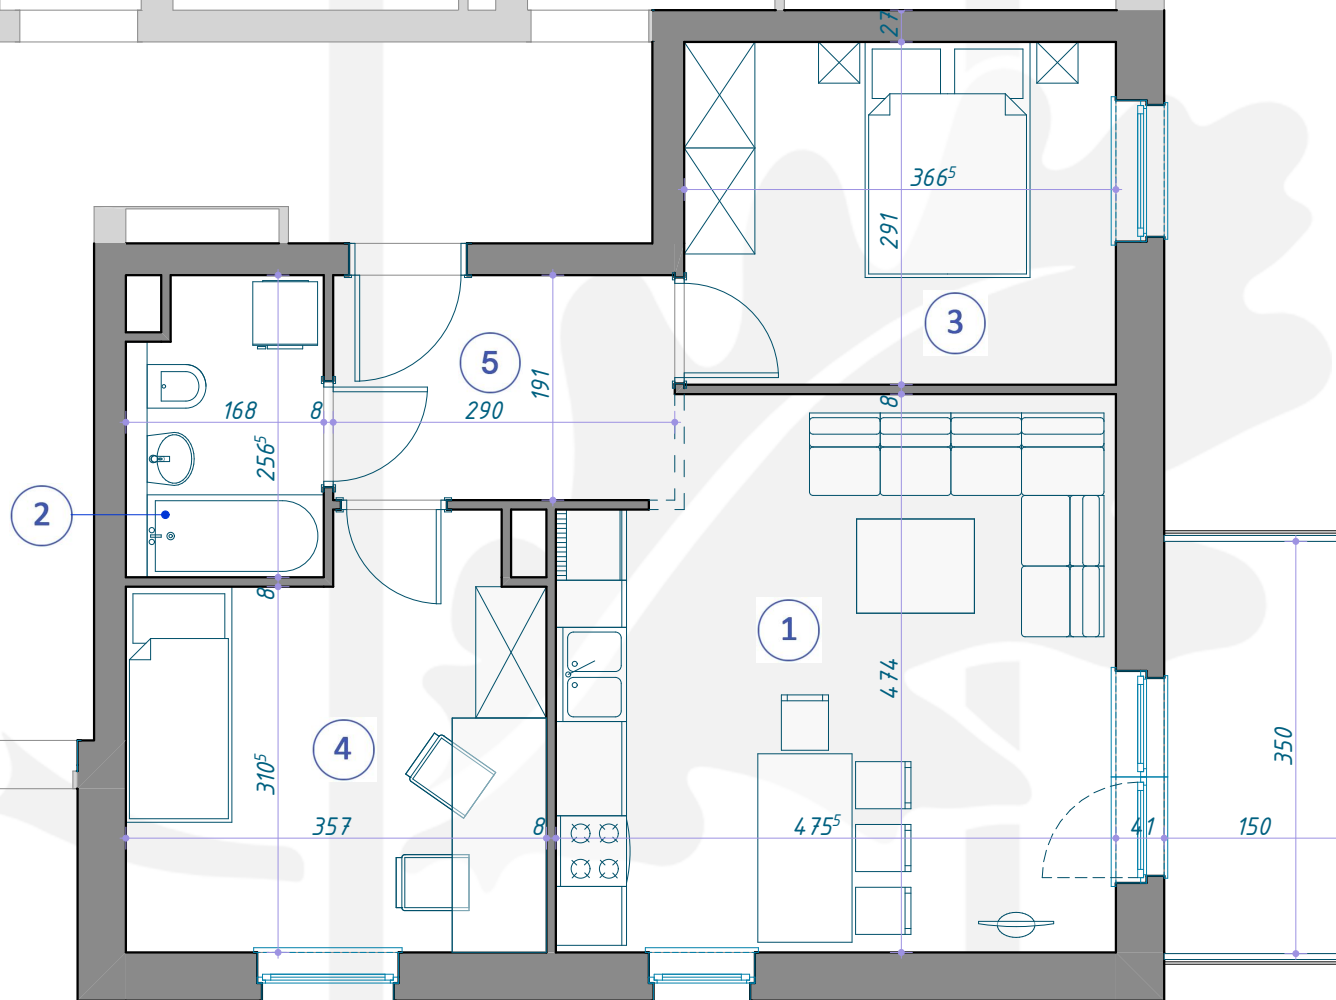

OSIEDLE DĘBOWE

MIESZKANIE B8/2/12

PIĘTRO +2 (KONDYGNACJA 3) / BLOK B8

- 1 SALON Z ANEKSEM KUCHENNYM 21,47m²
- 2 ŁAZIENKA 4,13m²
- 3 POKÓJ 10,67m²
- 4 POKÓJ 12,02m²
- 5 KORYTARZ 5,54m²

53,83m²