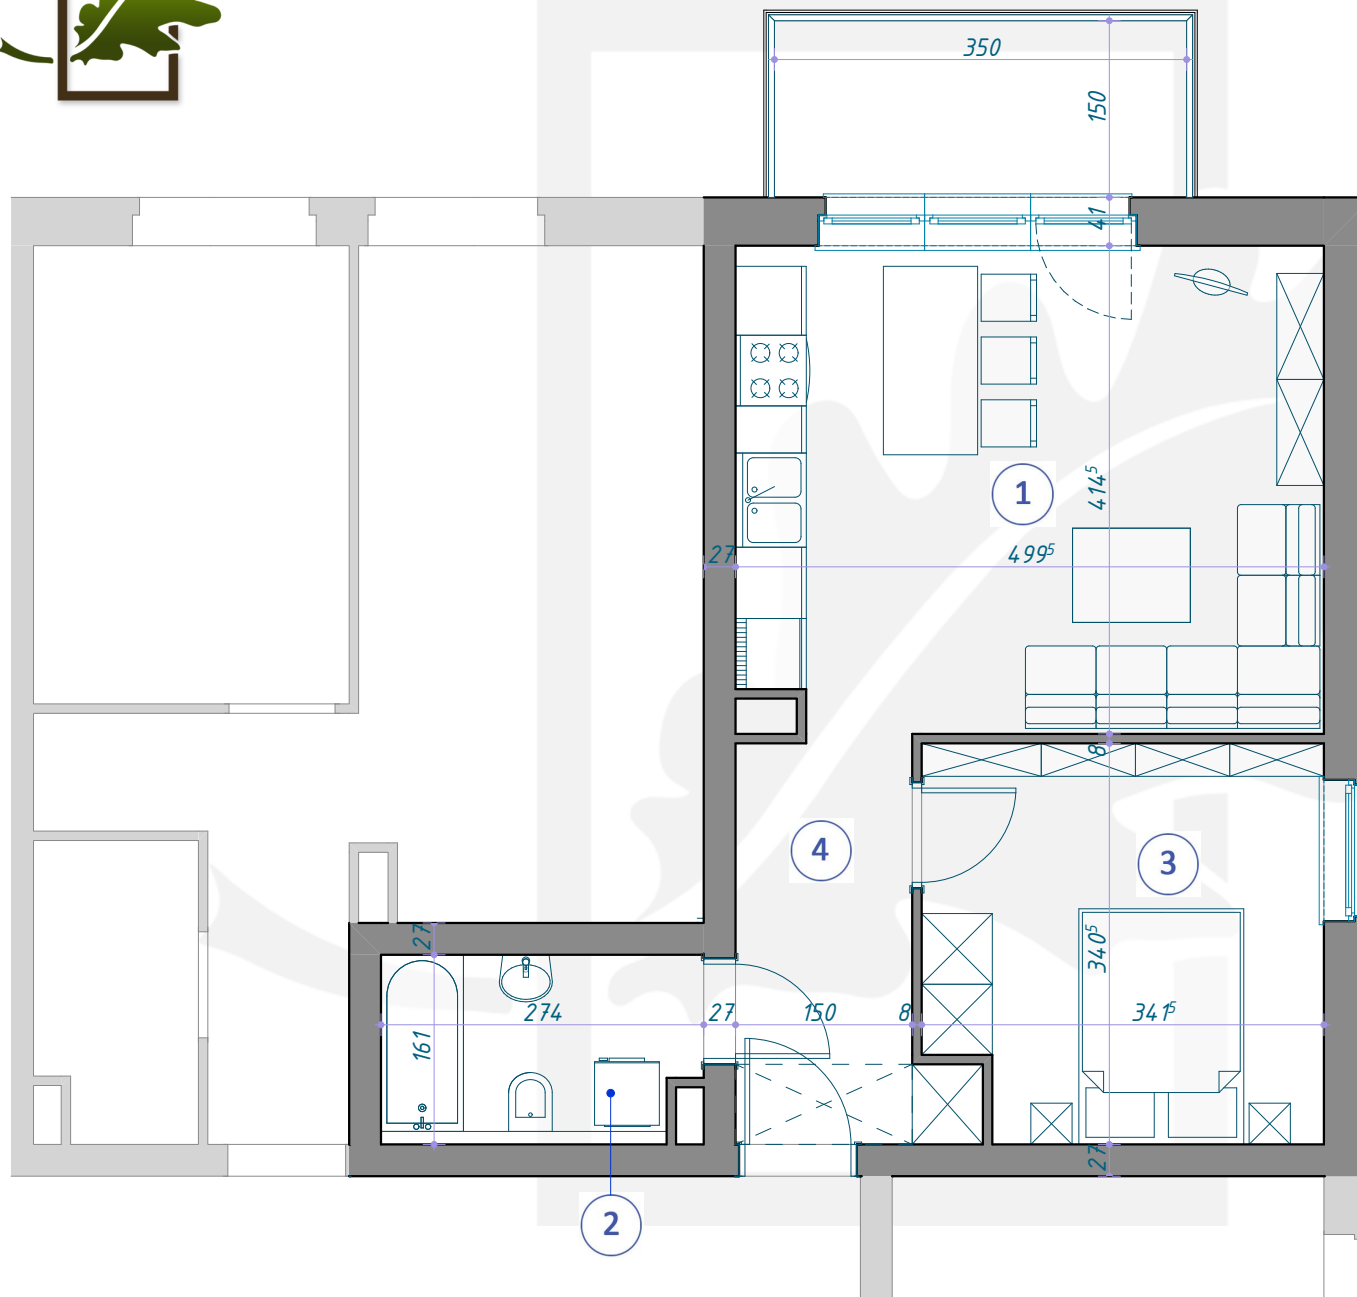

OSIEDLE DĘBOWE

MIESZKANIE B8/2/11 PIĘTRO +2 (KONDYGNACJA 3) / BLOK B8

- 1 SALON Z ANEKSEM KUCHENNYM 20,48m²
- 2 ŁAZIENKA 4,23m²
- 3 POKÓJ 11,17m²
- 4 KORYTARZ 5,52m²

41,40m²

+48 515 850 306

www.MIESZKANIA-KOSCIAN.PL