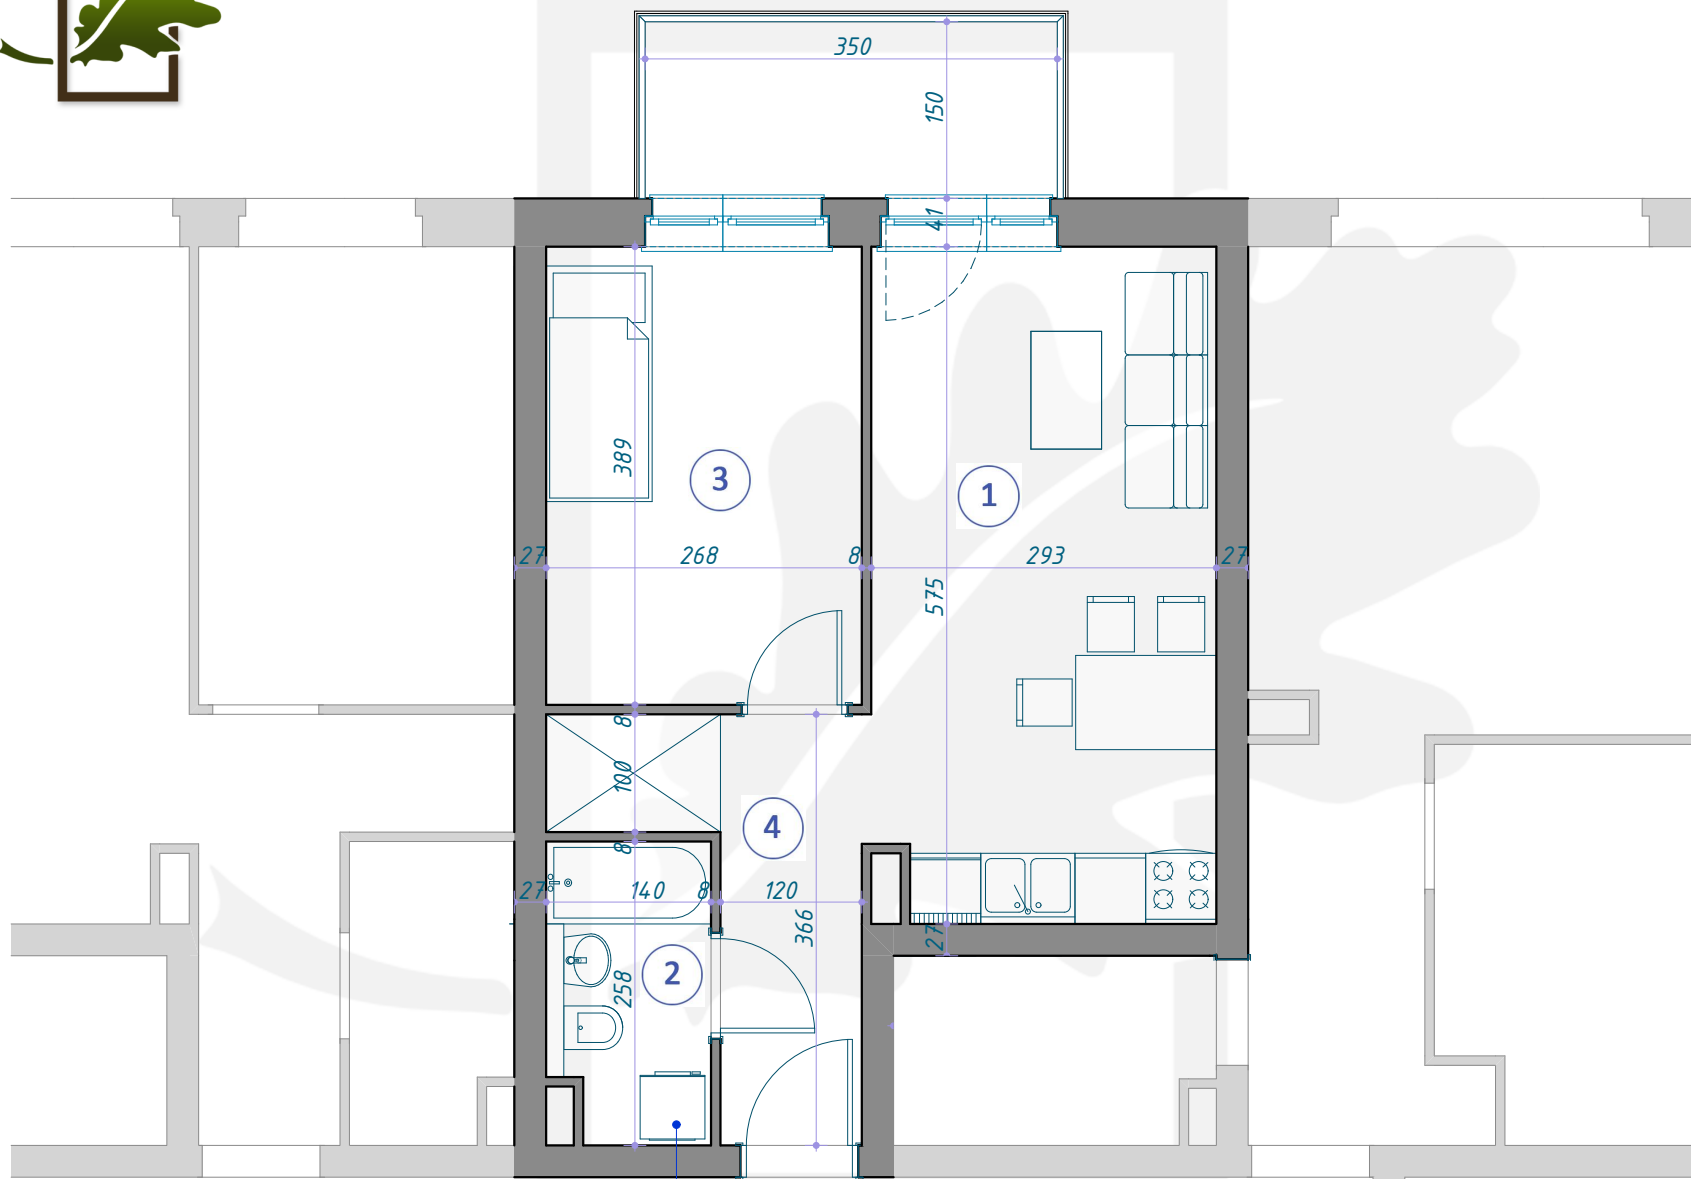

OSIEDLE DĘBOWE

MIESZKANIE B8/2/10

PIĘTRO +2 (KONDYGNACJA 3) / BLOK B8

1	SALON Z ANEKSEM KUCHENNYM	16,62m ²
2	ŁAZIENKA	3,43m ²
3	POKÓJ	10,43m ²
4	KORYTARZ	5,87m ²
<hr/>		
		36,35m ²