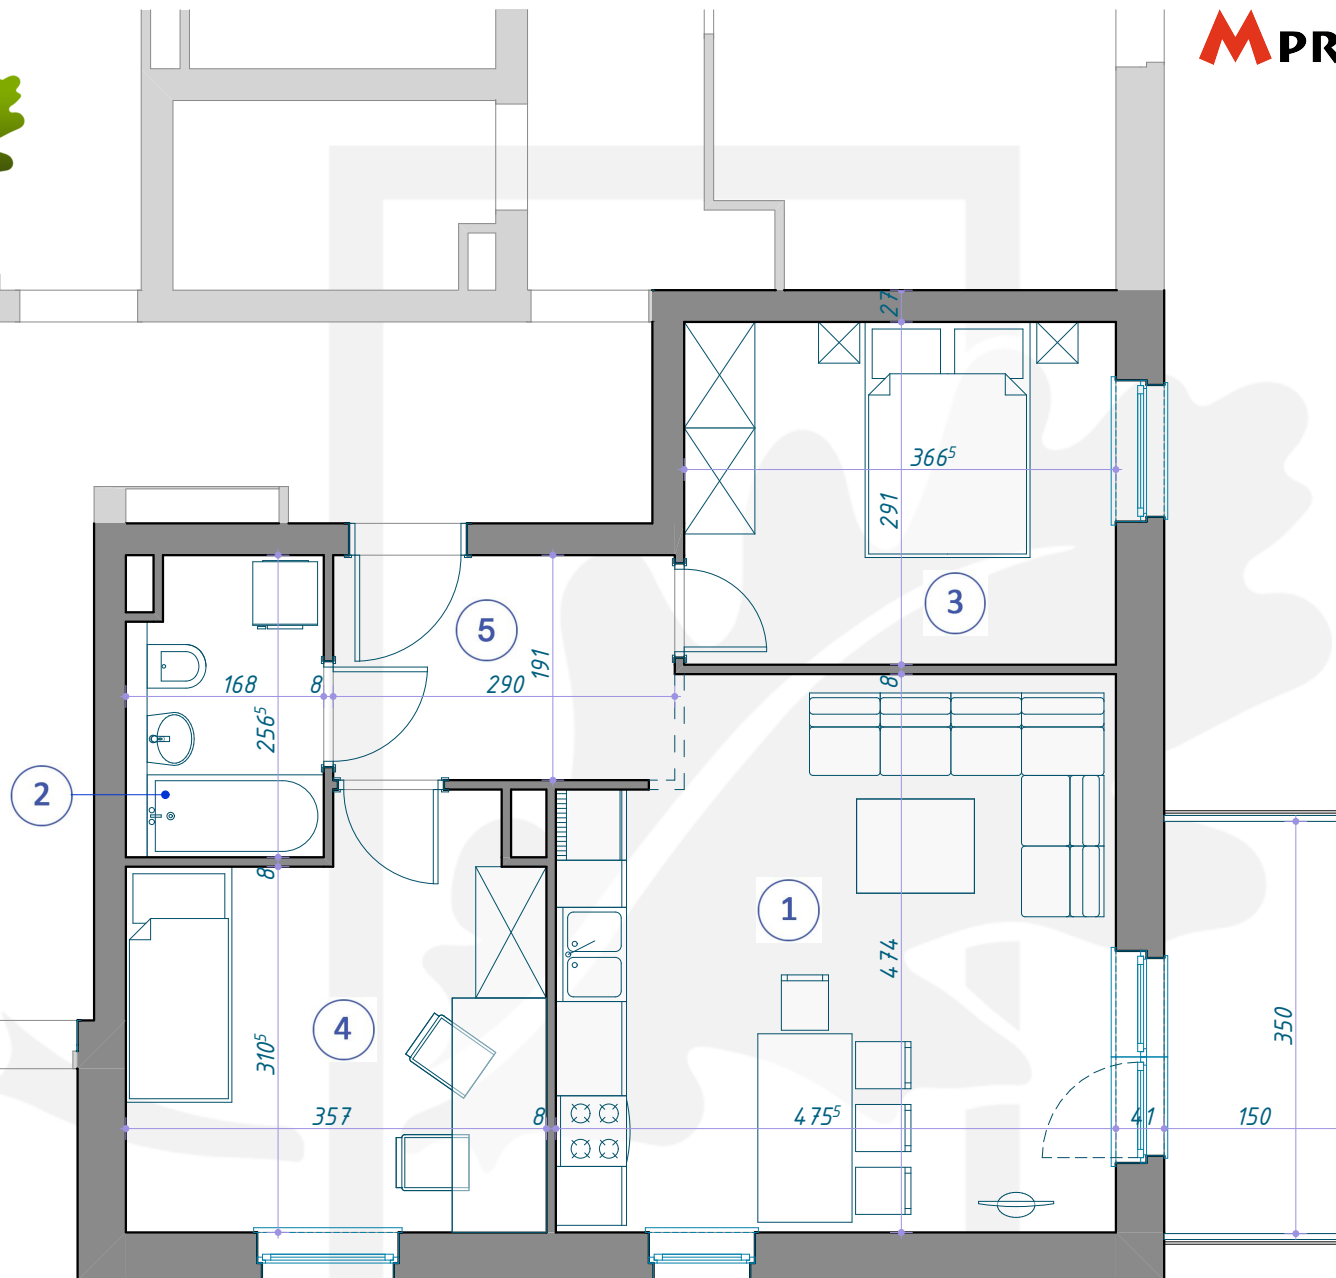

OSIEDLE DĘBOWE

MIESZKANIE B8/1/6

PIĘTRO +1 (KONDYGNACJA 2) / BLOK B8

- 1 SALON Z ANEKSEM KUCHENNYM 21,47m²
- 2 ŁAZIENKA 4,13m²
- 3 POKÓJ 10,67m²
- 4 POKÓJ 12,02m²
- 5 KORYTARZ 5,54m²

53,83m²