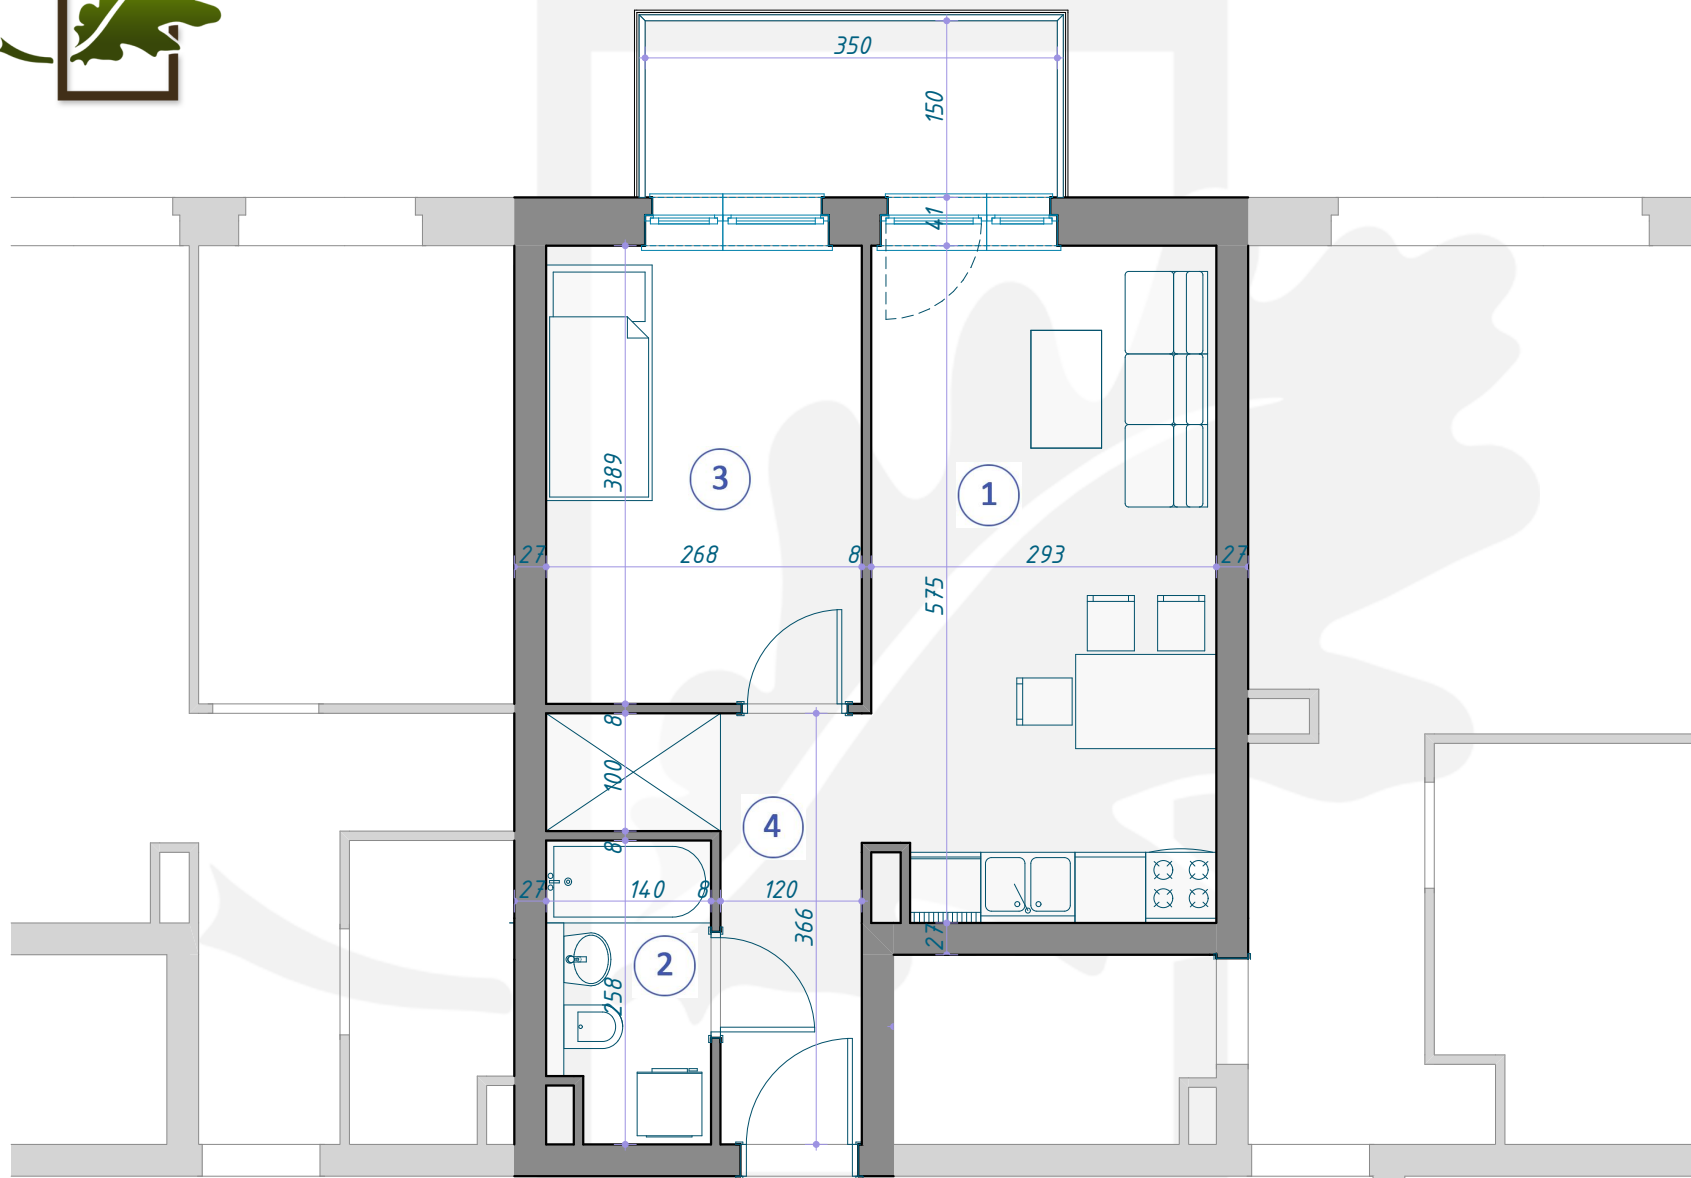

OSIEDLE DĘBOWE

MIESZKANIE B8/1/4

PIĘTRO +1 (KONDYGNACJA 2) / BLOK B8

1	SALON Z ANEKSEM KUCHENNYM	16,62m ²
2	ŁAZIENKA	3,43m ²
3	POKÓJ	10,43m ²
4	KORYTARZ	5,87m ²
		<hr/>
		36,35m ²