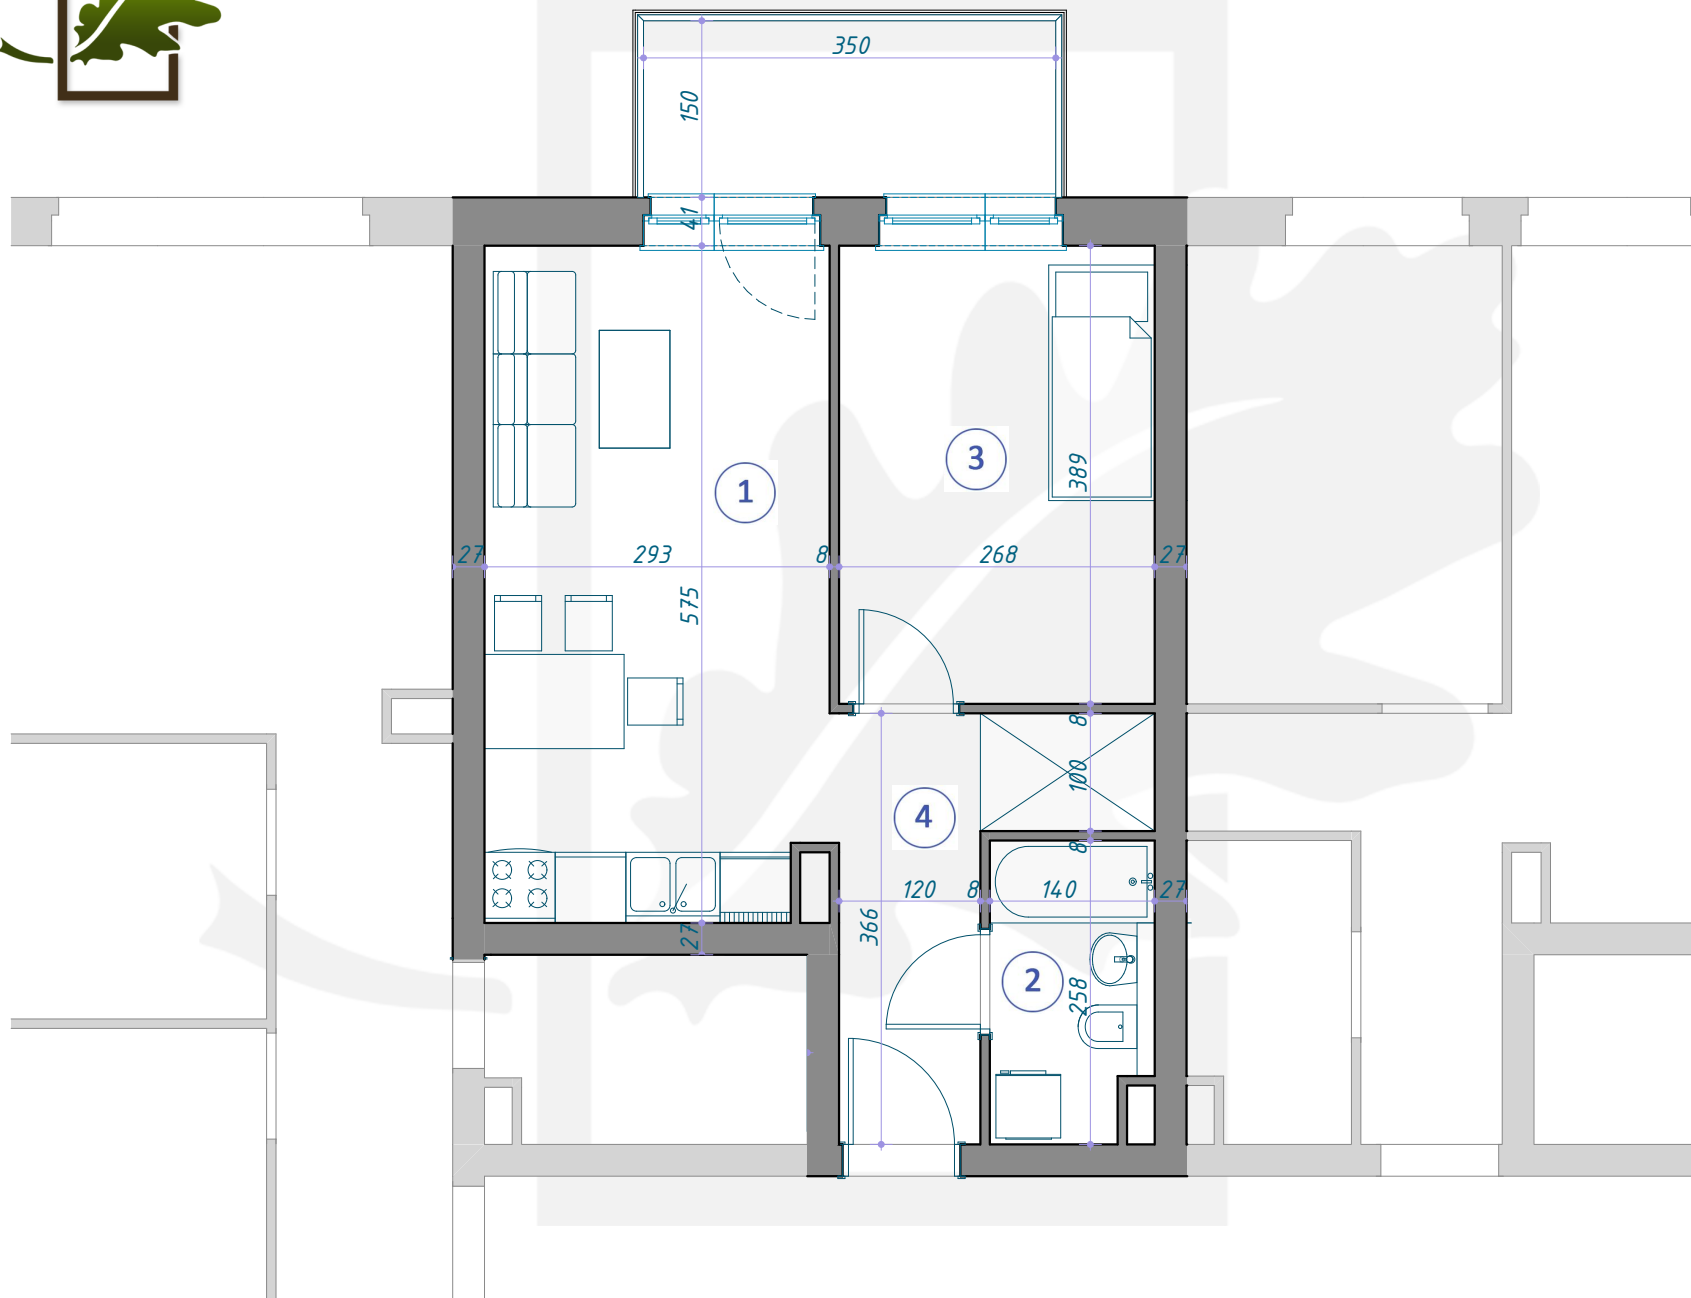

## MIESZKANIE B8/1/3

PIĘTRO +1 (KONDYGNACJA 2) / BLOK B8

1	SALON Z ANEKSEM KUCHENNYM	16,62m <sup>2</sup>
2	ŁAZIENKA	3,43m <sup>2</sup>
3	POKÓJ	10,43m <sup>2</sup>
4	KORYTARZ	5,87m <sup>2</sup>
		<hr/>
		36,35m <sup>2</sup>