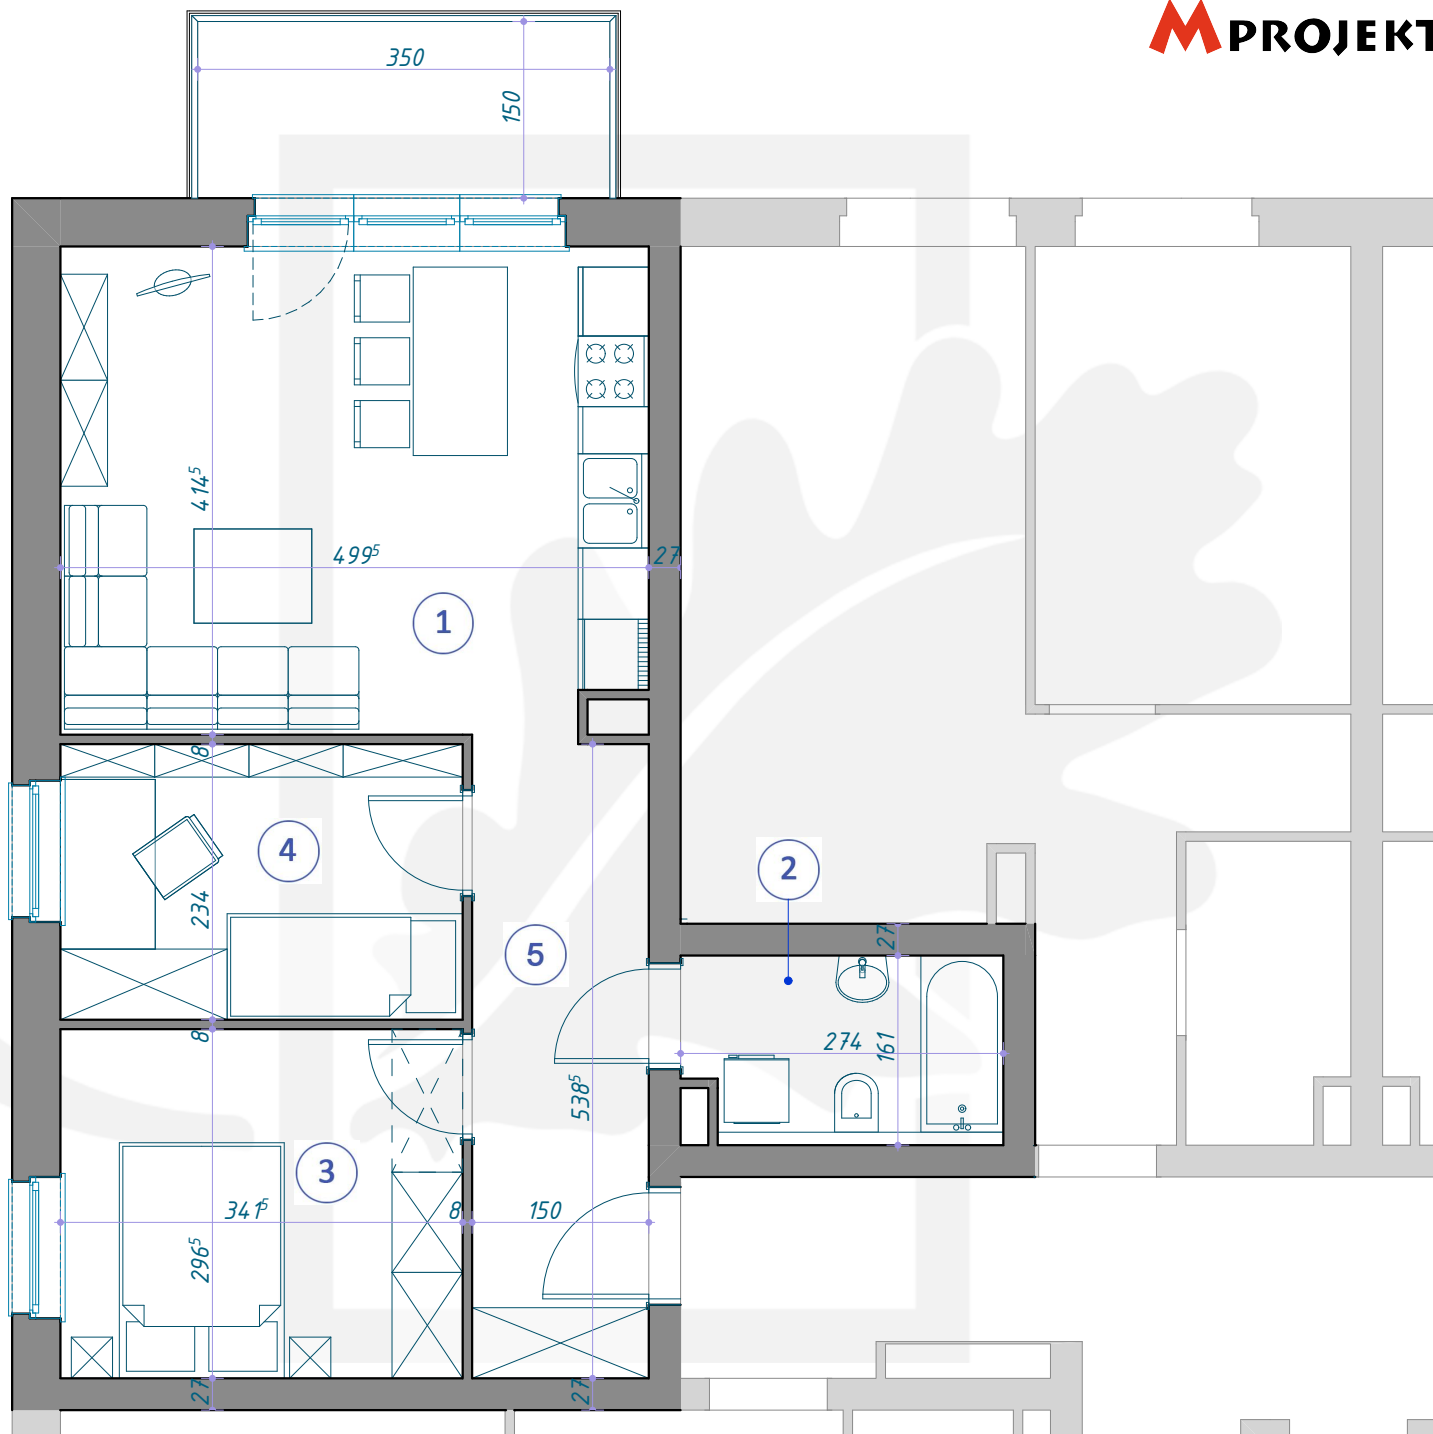

OSIEDLE DĘBOWE

MIESZKANIE B8/1/2 PIĘTRO +1 (KONDYGNACJA 2) / BLOK B8

- 1 SALON Z ANEKSEM KUCHENNYM 20,48m²
- 2 ŁAZIENKA 4,23m²
- 3 POKÓJ 10,13m²
- 4 POKÓJ 7,99m²
- 5 KORYTARZ 8,08m²

50,91m²