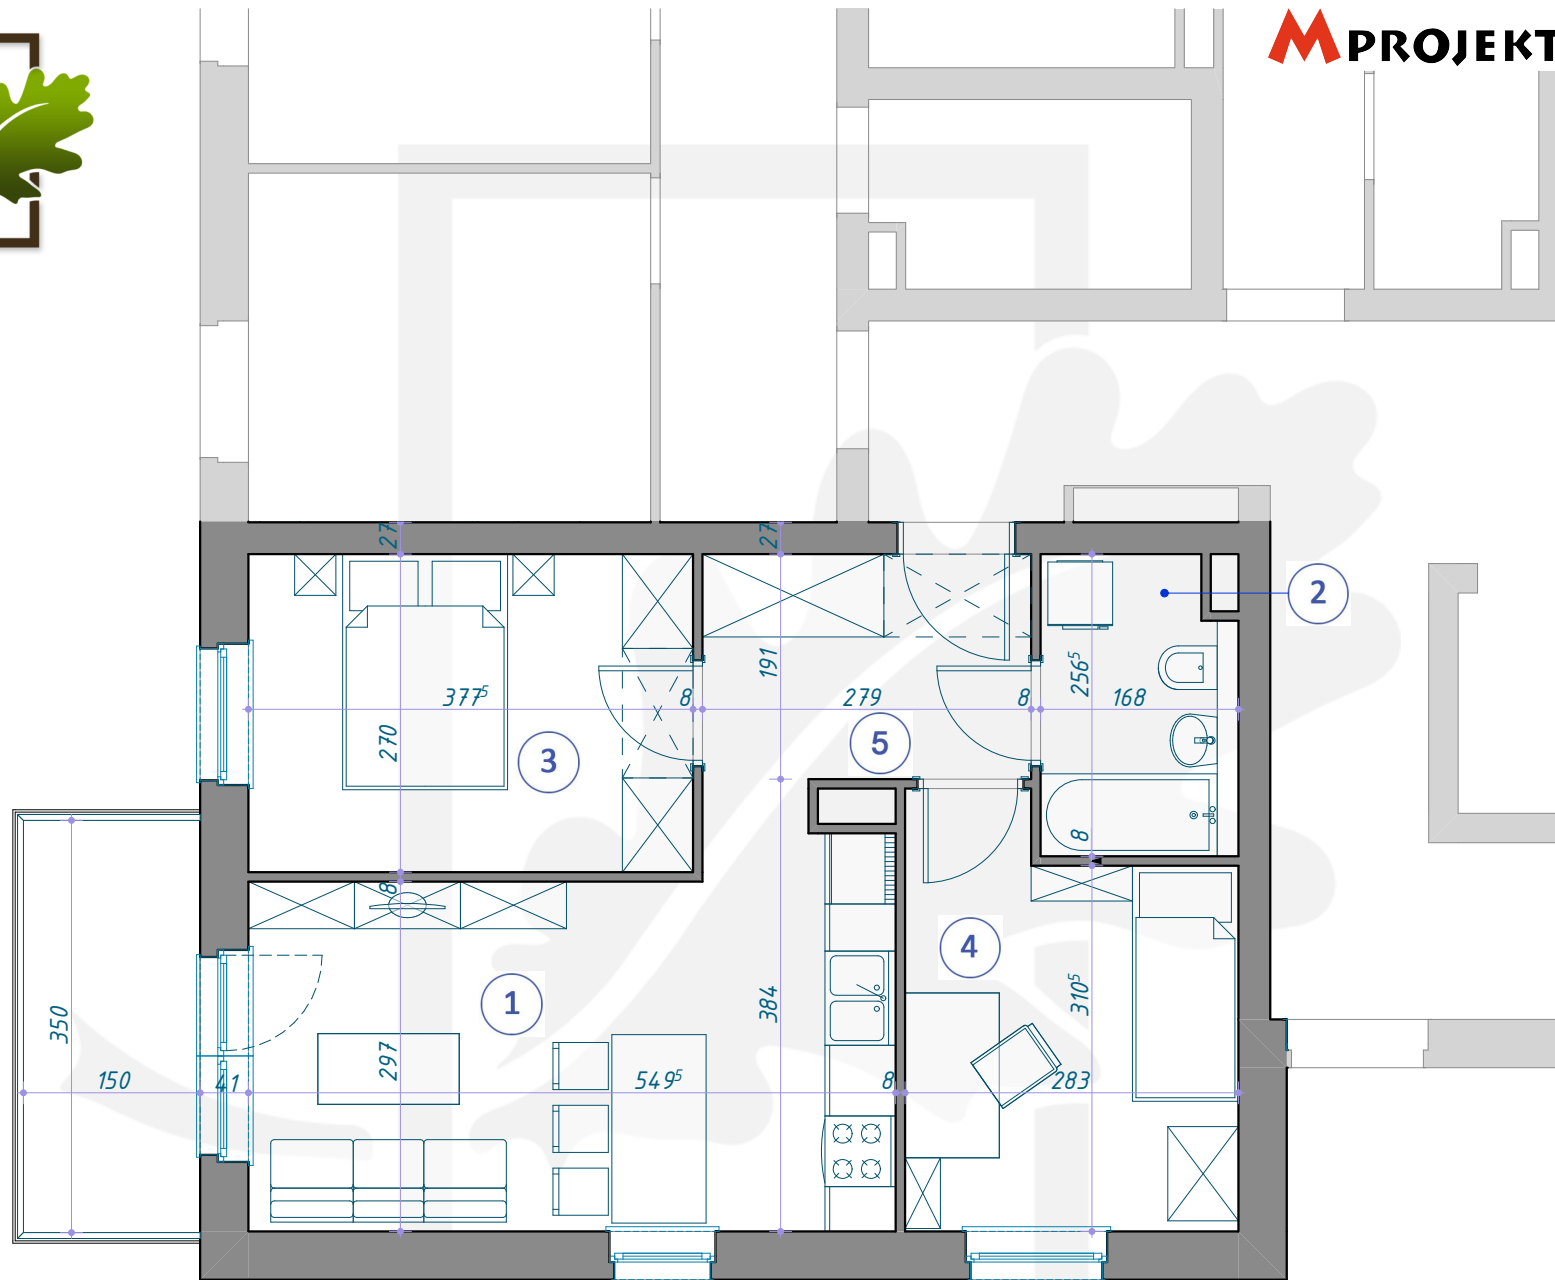

OSIEDLE DĘBOWE

MIESZKANIE B8/1/1
PIĘTRO +1 (KONDYGNACJA 2) / BLOK B8

M PROJEKT

- 1 SALON Z ANEKSEM KUCHENNYM 17,33m²
- 2 ŁAZIENKA 4,13m²
- 3 POKÓJ 10,19m²
- 4 POKÓJ 9,49m²
- 5 KORYTARZ 5,33m²

46,47m²

+48 515 850 306