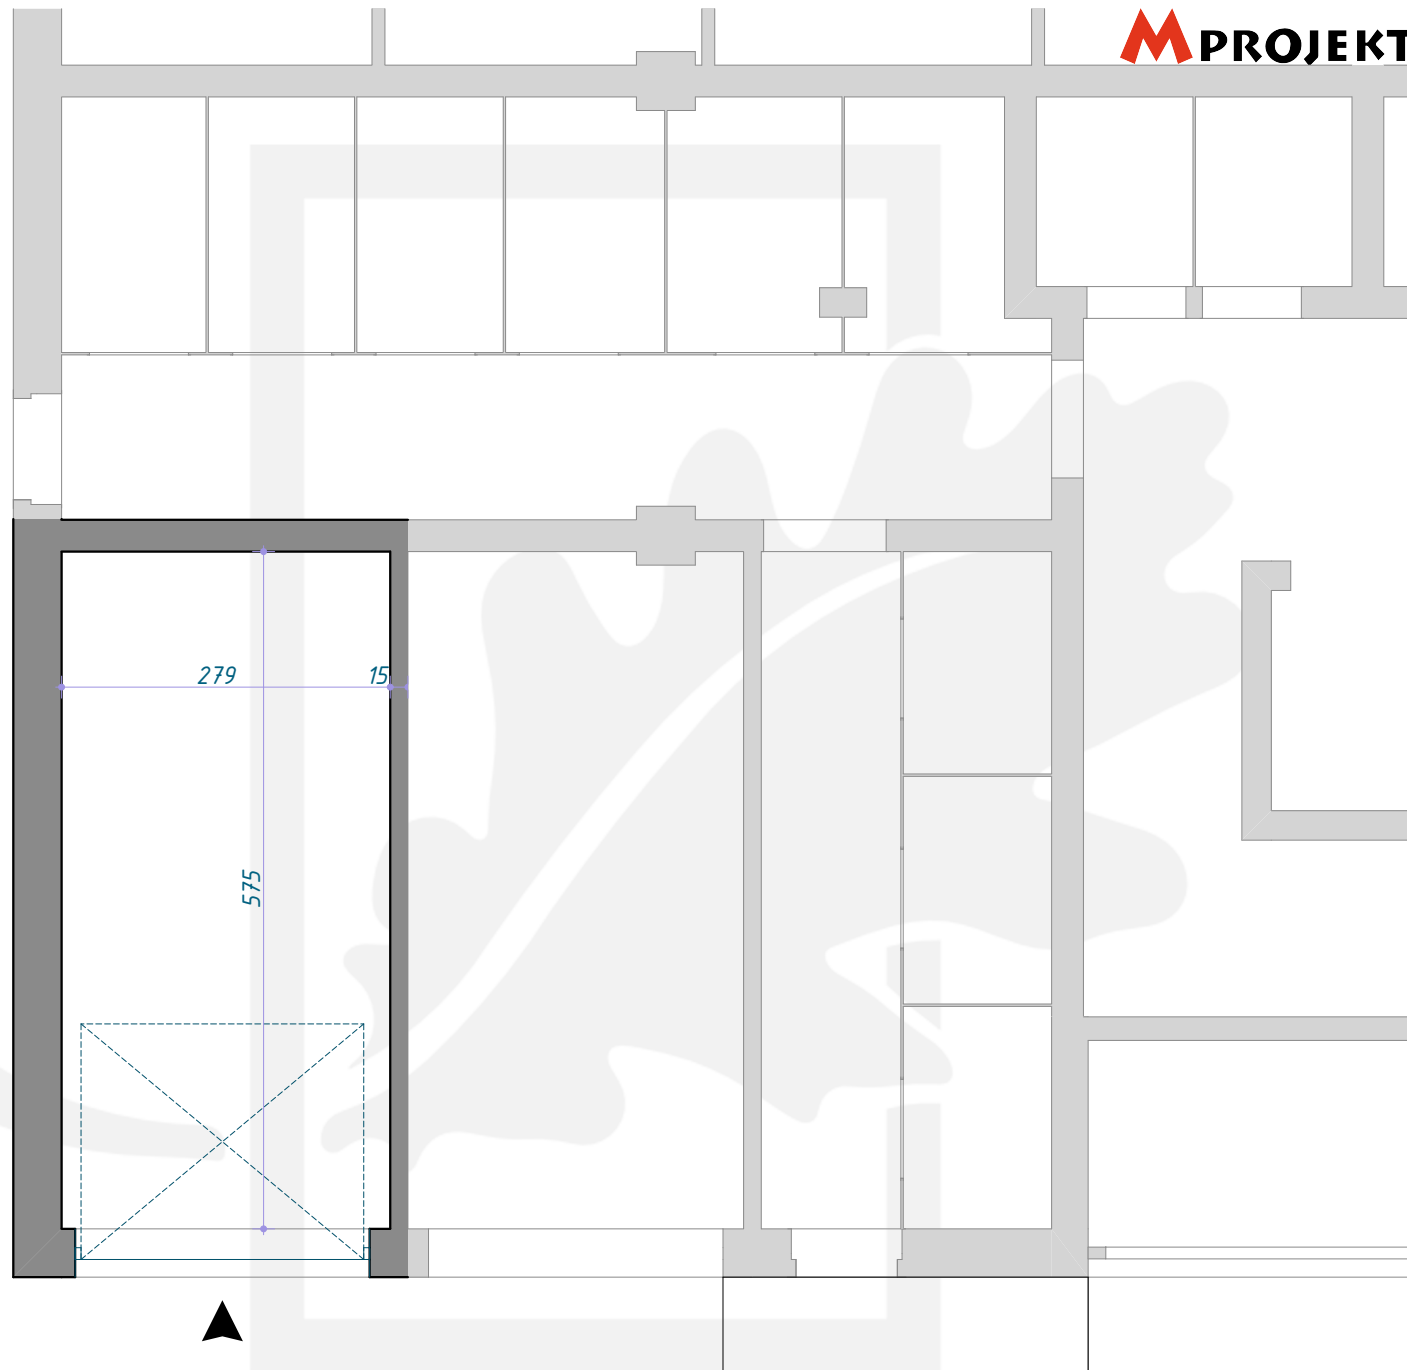

OSIEDLE DĘBOWE

GARAŻ B8/0/9

PARTER (KONDYGNACJA 1) / BLOK B8

MPROJEKT

POWIERZCHNIA: **15,90m²**

+48 515 850 306

www.MIESZKANIA-KOSCIAN.PL

MIESZKANIA-KOSCIAN@02.PL